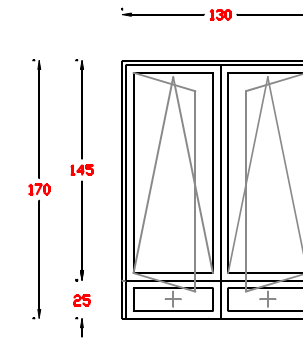

COMUNE
DI
BRISIGHELLA

“DECRETO CRESCITA”
RISTRUTTURAZIONE SCUOLA PRIMARIA
GIOVANNI XXIII DI FOGNANO

ABACO INFISSI tipo

Infisso in pvc
Fornitura e posa in opera di infissi esterni con apertura con doppia anta tradizionale verso l'interno e a vasistas, in pvc bianco, compreso di controtelaio, serramento da posare sul muro a filo interno, compreso dei lavori di preparazione, trasporto e movimentazione.

Infisso in pvc aule Piano Terra 130 * 170
Nr. 18 infissi (nr. 3 per aula)
Parte inferiore fissa H circa cm. 25/30
Apertura a due ante vasistas e tradizionale

Infisso in pvc mensa 180 * 170
Nr. 4 infissi
Parte inferiore fissa H circa cm. 25/30
Apertura a due ante vasistas e tradizionale

Infisso in pvc aule Piano Primo 120 * 151
Nr. 6 infissi (nr. 3 per aula)
Apertura a due ante vasistas e tradizionale

Gli altri infissi saranno tutti a due ante
apertura classica e a vasista come modello sopra senza parte fissa