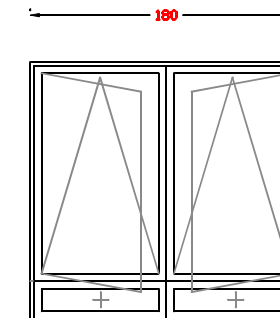

COMUNE
DI
BRISIGHELLA

“DECRETO CRESCITA”
RISTRUTTURAZIONE SCUOLA PRIMARIA
GIOVANNI XXIII DI FOGNANO

ABACO INFISSI tipo

Infisso in pvc
Fornitura e posa in opera di infissi esterni con apertura con doppia anta tradizionale verso l'interno e a vasistas, in pvc bianco, compreso di controtelaio, serramento da posare sul muro a filo interno, compreso dei lavori di preparazione, trasporto e movimentazione.

Infisso in pvc aule Piano Terra 130 * 170
Nr. 18 infissi (nr. 3 per aula)
Parte inferiore fissa H circa cm. 25/30
Apertura a due ante vasistas e tradizionale

Infisso in pvc mensa 180 * 170
Nr. 4 infissi
Parte inferiore fissa H circa cm. 25/30
Apertura a due ante vasistas e tradizionale

Infisso in pvc aule Piano Primo 120 * 151
Nr. 6 infissi (nr. 3 per aula)
Apertura a due ante vasistas e tradizionale

Gli altri infissi saranno tutti a due ante
apertura classica e a vasista come modello sopra senza parte fissa