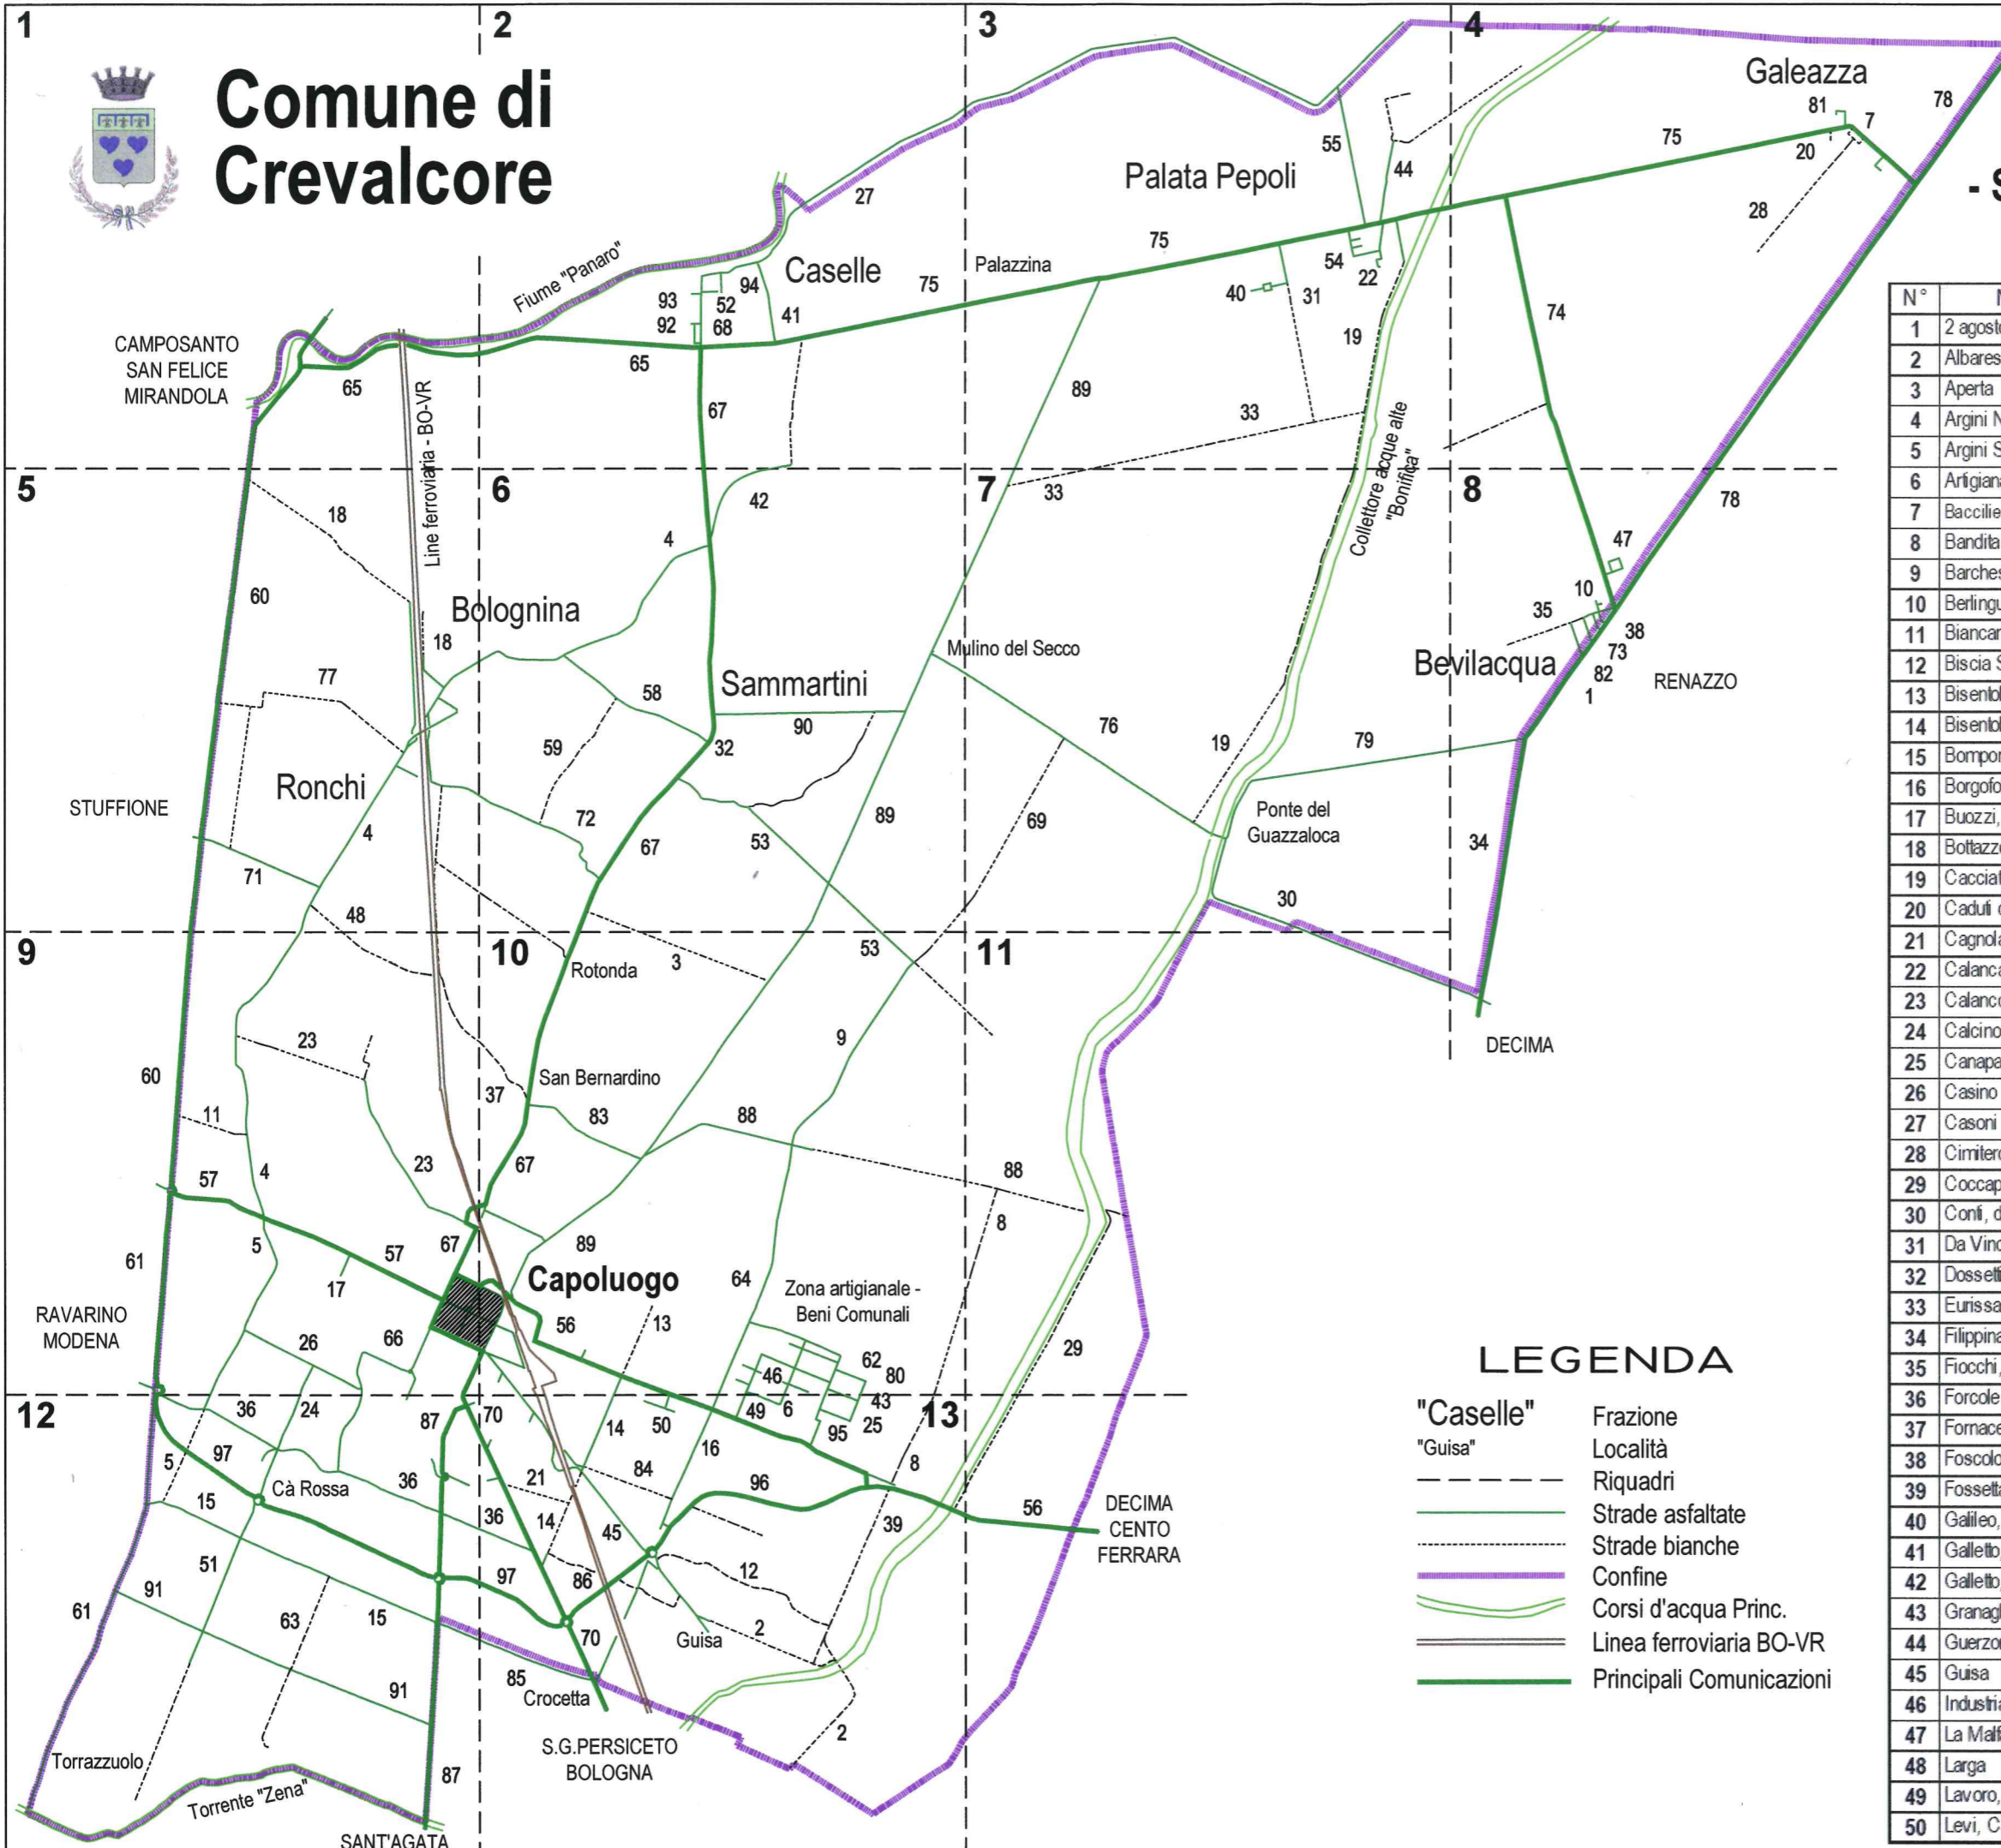

Comune di Crevalcore

- Stradario periferia e Frazioni - -2020 -

N°	NOME STRADA	Riq.	N°	NOME STRADA	Riq.
1	2 agosto 1980	8	51	Lunga	12
2	Albarese	13	52	Malaguti, Evaristo	2
3	Aperta	10	53	Mari, dei	6
4	Argini Nord	9	54	Mattei, Enrico	3
5	Argini Sud	9	55	Melloni	3
6	Artigliano, Dell'	13	56	Mezzo Levante (in parte S.P.)	10
7	Baccileri, Don Ferdinando Piazza	4	57	Mezzo Ponente	9
8	Bandita	13	58	Moriglia I°	6
9	Barchessa	10	59	Moriglia II°	6
10	Berlinguer, Enrico	8	60	Muzza Nord (S.P.)	9
11	Biancaneve	9	61	Muzza Sud (S.P.)	9
12	Biscia Storta	13	62	Oasi, Dell'	10
13	Bisotolo Nord	10	63	Organe, delle	12
14	Bisotolo Sud	13	64	Orsi, degli	10
15	Bomporto	12	65	Panaro, del (S.P.)	1
16	Borgofollo	13	66	Panerazzi	9
17	Buozzi, Bruno	9	67	Papa, Del (in parte S.P.)	10
18	Bottazzo	5	68	Papa, Del - a Caselle	2
19	Cacciatori, dei	3	69	Pascolone	7
20	Caduti del Lavoro	4	70	Persicetana (in parte S.P.)	13
21	Cagnola	13	71	Pilastrello, del	5
22	Calanca, Giuseppe	3	72	Portogiardino	6
23	Calanco	9	73	Primo Maggio	8
24	Calcino	12	74	Provane (S.P.)	4
25	Canapa, Della	13	75	Provanone (S.P.)	2
26	Casino di Francia	9	76	Rangona	7
27	Casoni	2	77	Repubblica, della	5
28	Cimitero, del	4	78	Riga (S.P.)	8
29	Coccapana	11	79	Riga Bassa	7
30	Coni, dei	7	80	Risaia, Della	13
31	Da Vinci, Leonardo	3	81	Romagnoli, Luciano	4
32	Dosselli, Don Giuseppe - Piazza	6	82	Rossa, Guido	8
33	Eurissa	3	83	Rugginenta	10
34	Filippina (S.P.)	8	84	Sagrestia	13
35	Fiocchi, Mario	8	85	San Carlo	13
36	Forcole	12	86	Santa Sofia	13
37	Fornace	10	87	Sant'Agata	12
38	Foscolo, Ugo	8	88	Scagliarossa	10
39	Fossetta delle Armi	13	89	Signata	10
40	Galileo, Galilei	3	90	Spalletti, Conte Francesco Trivelli	6
41	Galletto, Del (Comunale)	2	91	Sverginasca	12
42	Galletto, Del (Vicinale)	6	92	Viganò, Renata	2
43	Granaglie, Delle	13	93	Vighi, Roberto	2
44	Guerzoni, Stenio	3	94	Zini, Ezio	2
45	Guisa	13	95	Zuccherificio, dello	13
46	Industria, dell'	10	96	(S.P.n°1)	13
47	La Malfa, Ugo	8	97	(S.P.n°84)	13
48	Larga	5	98		
49	Lavoro, del	13	99		
50	Levi, Carlo	13	100		

LEGENDA

- "Caselle" Frazione
- "Guisa" Località
- ----- Riquadri
- ———— Strade asfaltate
- ----- Strade bianche
- ———— Confine
- ~~~~~ Corsi d'acqua Princ.
- ==== Linea ferroviaria BO-VR
- ———— Principali Comunicazioni