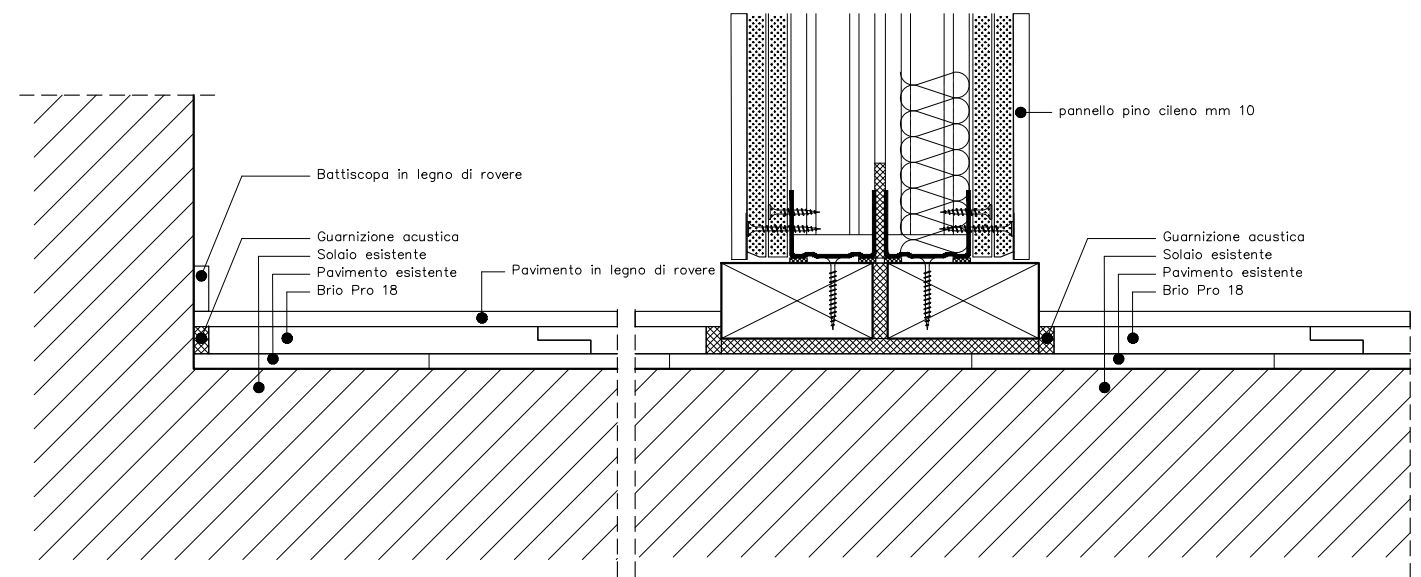

PAVIMENTO TIPO KNAUF BRIO PRO 18

Congiunzione a muro contro intonaco a secco.

Sezione verticale.

CASA DELLE ARTI DI COMACCHIO

Riconversione dell'Ex Museo della Nave romana in spazi per attività culturali

ZULO
-ARK

Progettista

Arch. Alfredo Borghi

borghi.alfredo@gmail.com
+39 349 86 63 563
Via Trento Trieste 4/1
41034 Finale Emilia (MO)

Progettisti Collaboratori

TIPI STUDIO - Arch. Cecilia Carattoni
FAHRE - Enrico Guaitoli Panini e Irene
Esposito architetti associati

PROGETTO DEFINITIVO-ESECUTIVO 1°STRALCIO

ELABORATI GRAFICI

Dirigente: Arch. Michele Saglioni

RUP: Geom. Mario Pozzati

Committente

Comune di Comacchio
Provincia di Ferrara
Settore 5 - Lavori Pubblici,
Patrimonio e Ambiente
Piazza Folegatti 15 - 44022
Comacchio (FE)

Localizzazione

Ex Museo Nave Romana nelle
pertinenze di Palazzo Bellini

Via Della Pescheria 2
44022 Comacchio (FE)

Foglio 93 Mappale 561 e 851

Titolo

Abaco partizioni interne

Sottotitolo

Piante e sezioni

Scala

1/5

Codice

A08.02

Data

27/11/2018

*tutte le dimensioni dovranno essere verificate in situ