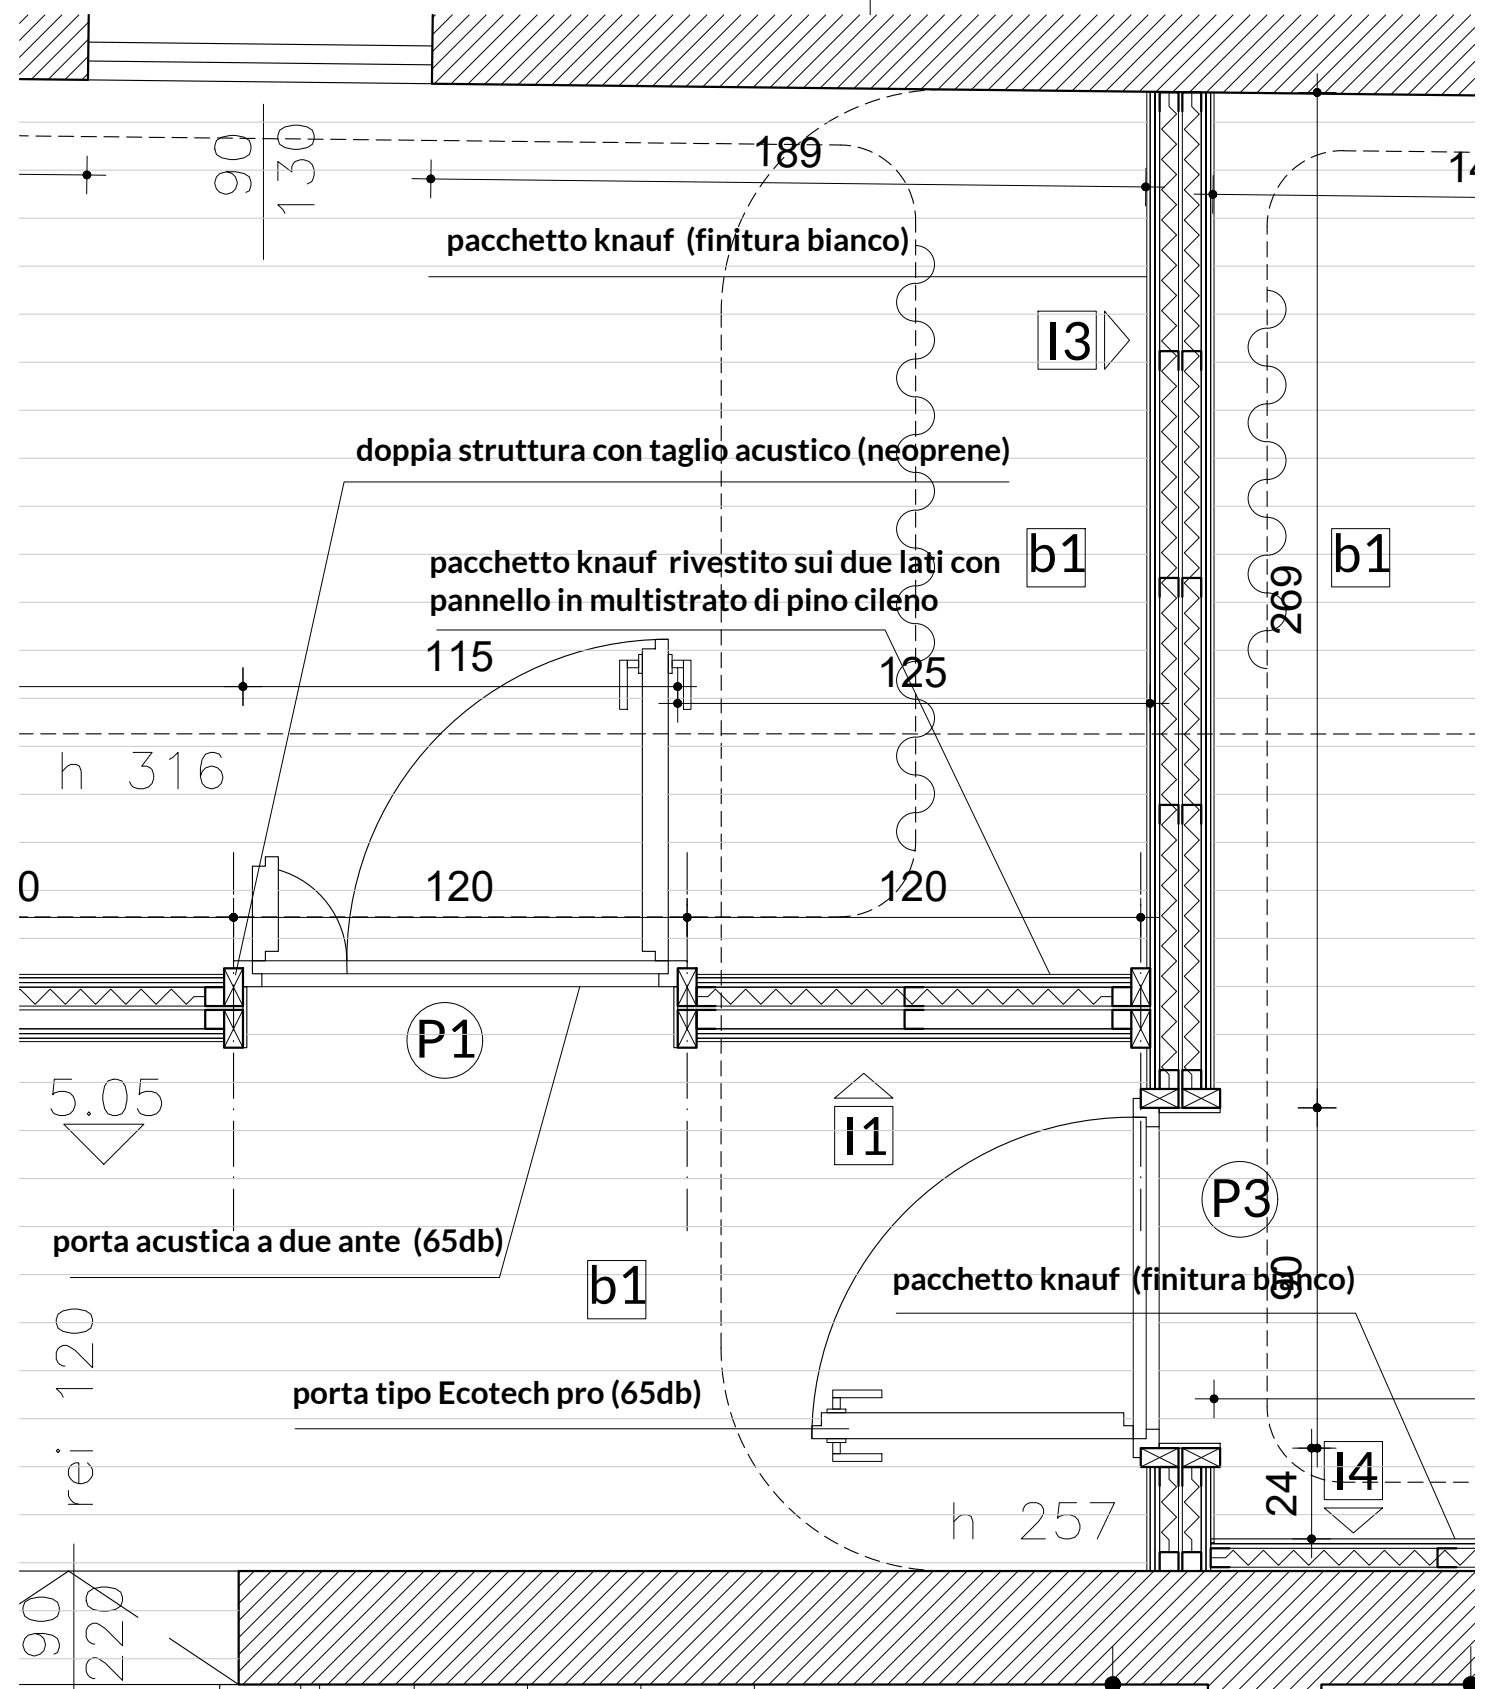

DETTAGLI TIPO ALTEZZA PORTE PIANTA PIANO PRIMO SCALA 1:20

CASA DELLE ARTI DI COMACCHIO

Riconversione dell'Ex Museo della Nave romana in spazi per attività culturali

Progettista
Arch. Alfredo Borghi
borghi.alfredo@gmail.com
+39 349 86 63 563
Via Trento Trieste 4/1
41034 Finale Emilia (MO)

Progettisti Collaboratori
TIPI STUDIO - Arch. Cecilia Carattoni
FAHRE - Enrico Guaitoli Panini e Irene
Esposito architetti associati

PROGETTO DEFINITIVO-ESECUTIVO 1°STRALCIO
ELABORATI GRAFICI
Dirigente: Arch. Michele Saglioni
RUP: Geom. Mario Pozzati

Committente
Comune di Comacchio
Provincia di Ferrara
Settore 5 - Lavori Pubblici,
Patrimonio e Ambiente
Piazza Folegatti 15 - 44022
Comacchio (FE)

Localizzazione
Ex Museo Nave Romana nelle
pertinenze di Palazzo Bellini

Via Della Pescheria 2
44022 Comacchio (FE)
Foglio 93 Mappale 561 e 851

Titolo
Dettagli partizioni interne
Sottotitolo
Piante e sezioni
Scala
1/20

Codice
A08.01
Data
27/11/2018

*tutte le dimensioni dovranno essere verificate in situ