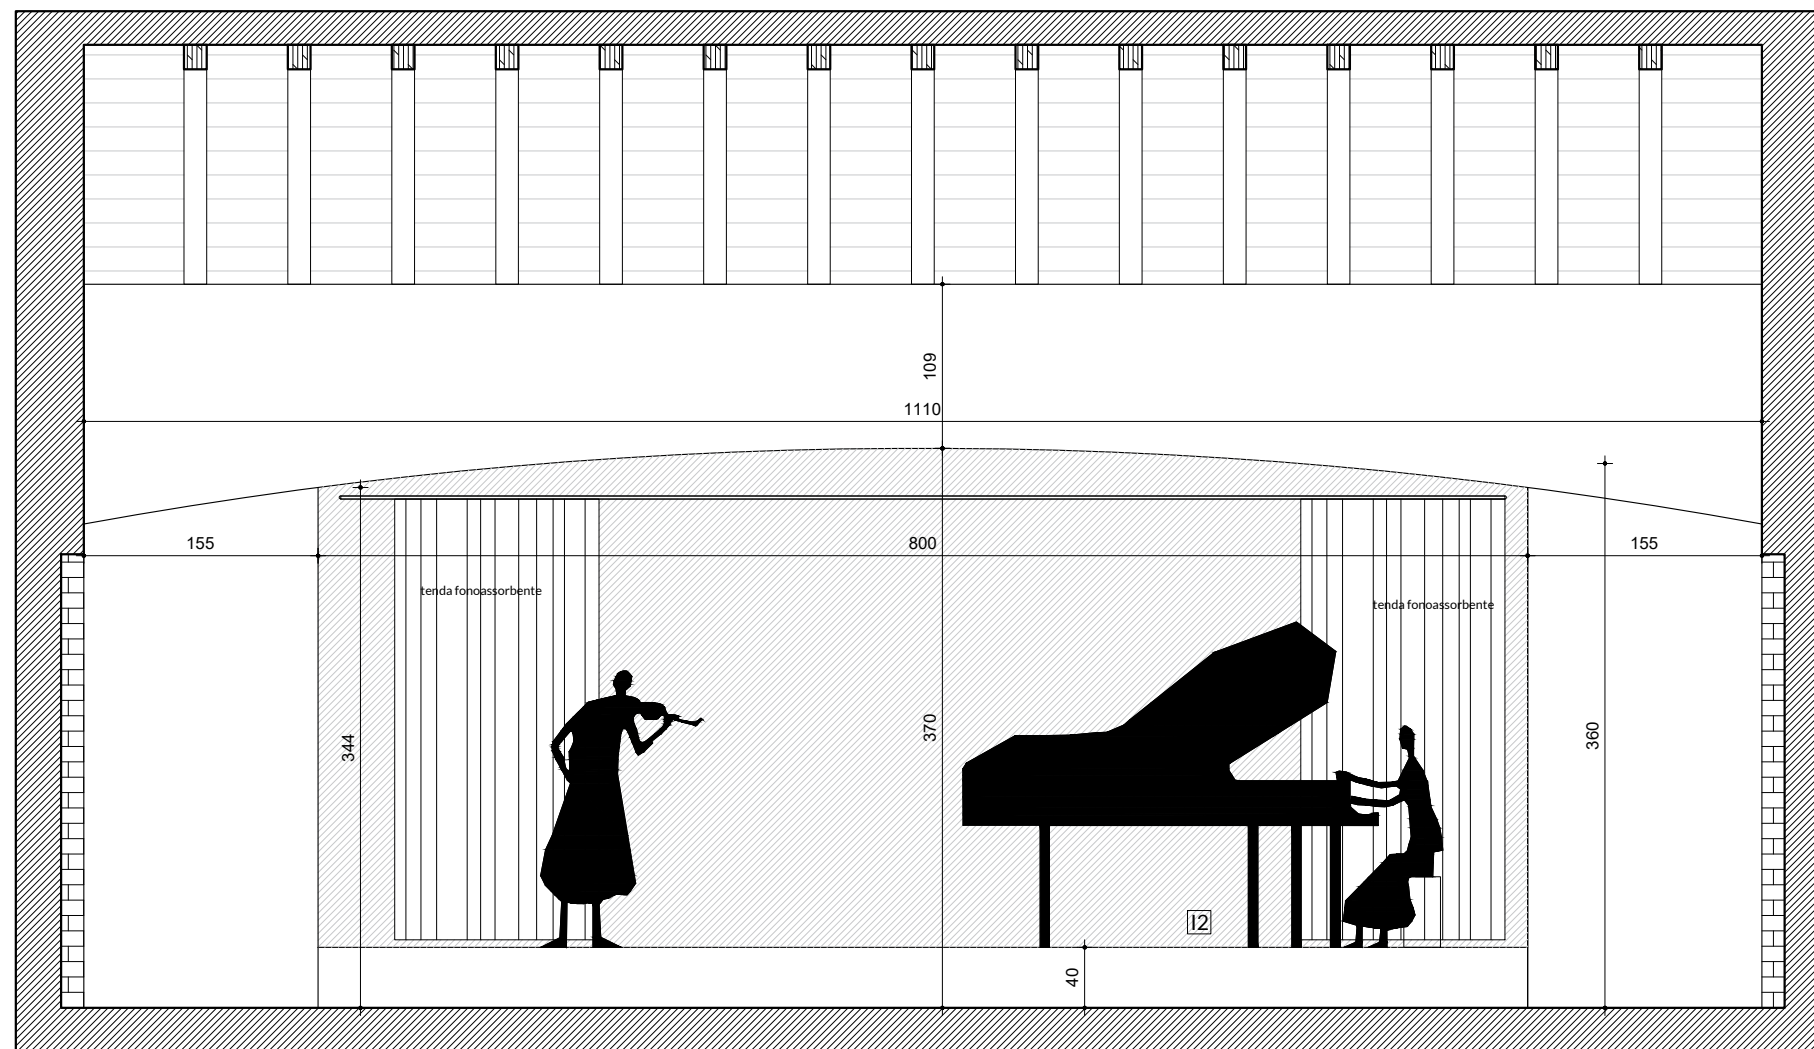

**Titolo**  
Progetto Sezioni  
**Sottotitolo**  
Sezinoi P1\_01  
**Scala**  
1/50

**Codice**  
A06.01  
**Data**  
27/11/2018

\*tutte le dimensioni dovranno essere verificate in situ

0 0.5m 1m 2m **PROSPETTO H**