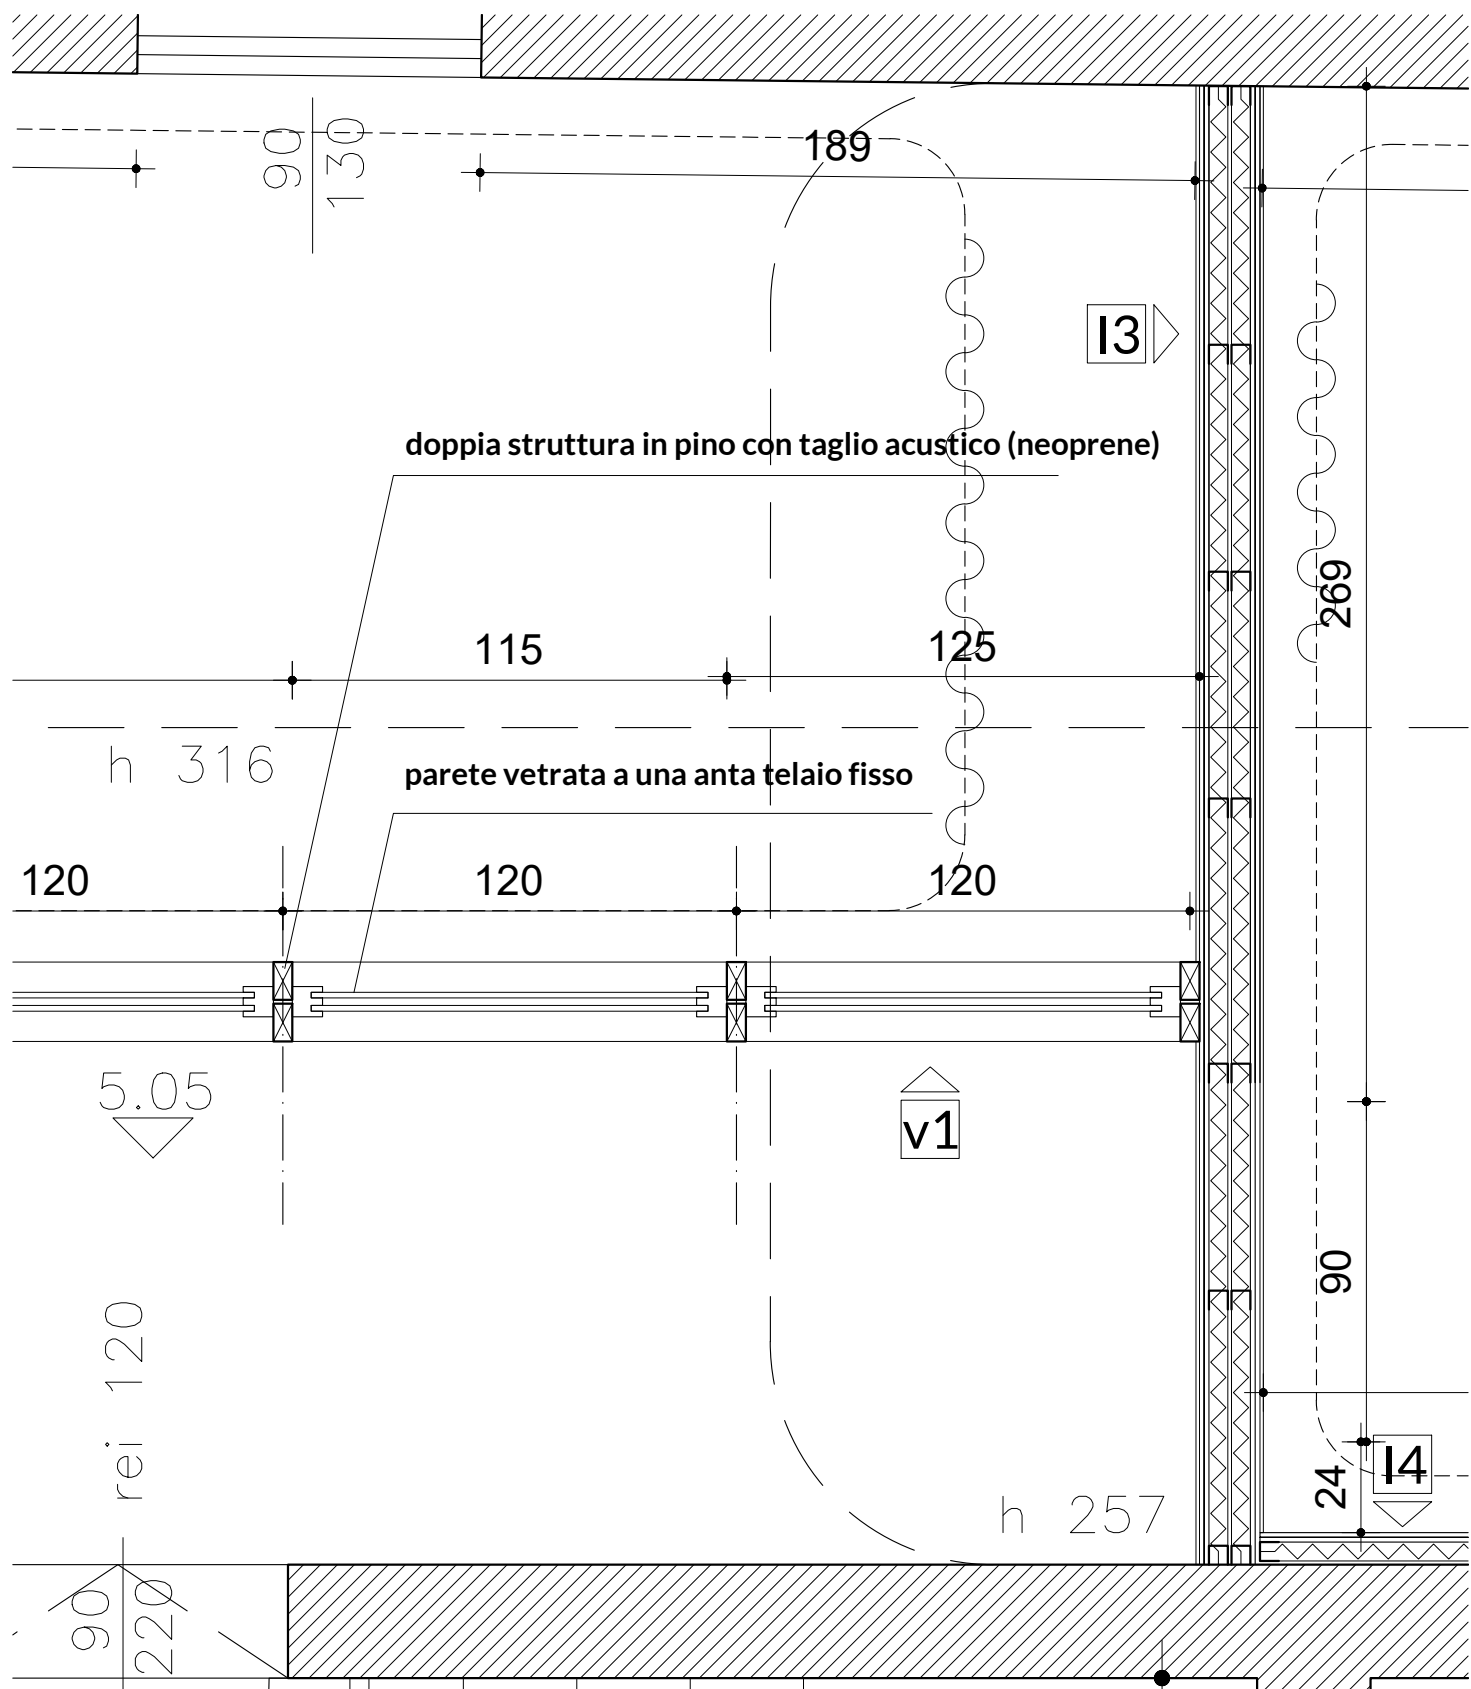

## SCHEMA ASSONOMETRICO LOCALE TIPO PIANO PRIMO

**Titolo**  
Dettagli partizioni interne  
**Sottotitolo**  
Vista assonometrica  
**Scala**  
/

**Codice**  
A07.01  
**Data**  
27/11/2018

\*tutte le dimensioni dovranno essere verificate in situ