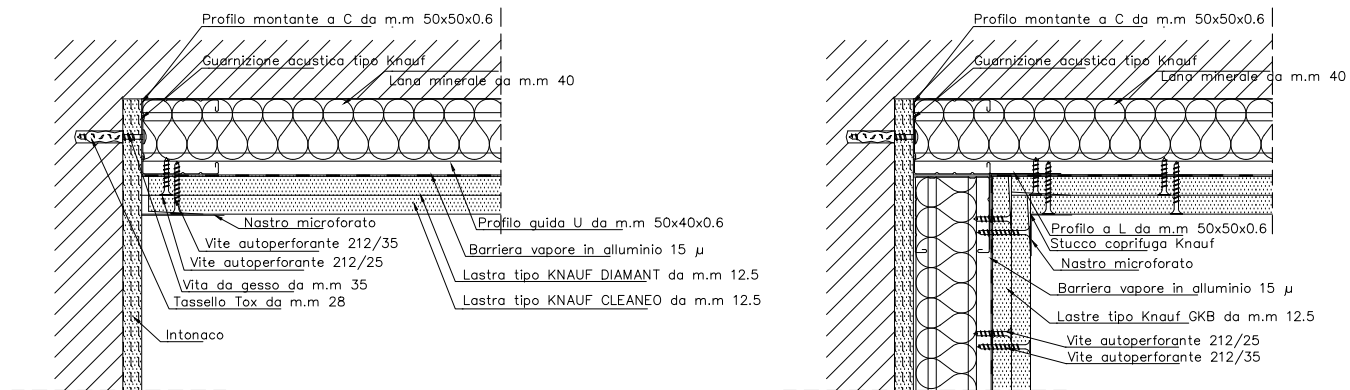

Congiunzione di controparete W626 con intonaco.

Congiunzione ad angolo di controparete W626 e W626.

CASA DELLE ARTI DI COMACCHIO

Riconversione dell'Ex Museo della Nave romana in spazi per attività culturali

ZULO
-ARK

Progettista
Arch. Alfredo Borghi
borghi.alfredo@gmail.com
+39 349 86 63 563
Via Trento Trieste 4/1
41034 Finale Emilia (MO)

Progettisti Collaboratori
TIPI STUDIO - Arch. Cecilia Carattoni
FAHRE - Enrico Guaitoli Panini e Irene
Esposito architetti associati

PROGETTO DEFINITIVO-ESECUTIVO 1°STRALCIO
ELABORATI GRAFICI
Dirigente: Arch. Michele Saglioni
RUP: Geom. Mario Pozzati

Committente
Comune di Comacchio
Provincia di Ferrara
Settore 5 - Lavori Pubblici,
Patrimonio e Ambiente
Piazza Folegatti 15 - 44022
Comacchio (FE)

Localizzazione
Ex Museo Nave Romana nelle
pertinenze di Palazzo Bellini

Via Della Pescheria 2
44022 Comacchio (FE)

Foglio 93 Mappale 561 e 851

Titolo
Dettagli partizioni interne
Sottotitolo
Piante e sezioni
Scala
1/5

Codice
A08.03
Data
27/11/2018

*tutte le dimensioni dovranno essere verificate in situ