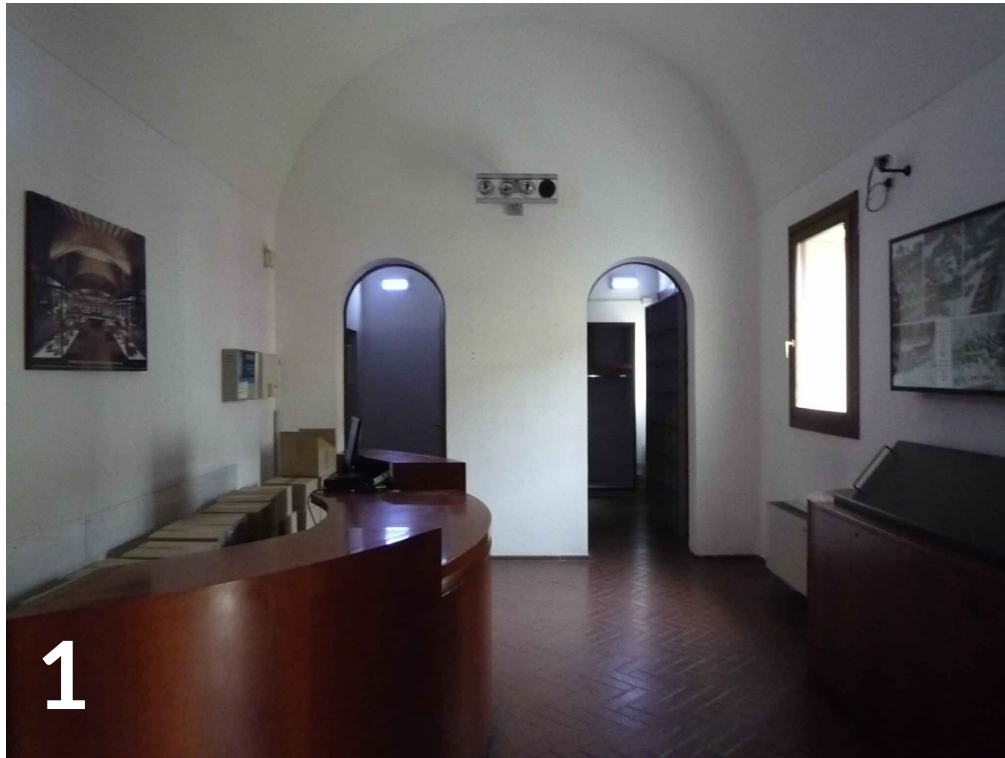

1

2

3

4

5

6

CASA DELLE ARTI DI COMACCHIO

Riconversione dell'Ex Museo della Nave romana in spazi per attività culturali

**ZULO
-ARK**

Progettista

Arch. Alfredo Borghi
borghi.alfredo@gmail.com
+39 349 86 63 563
Via Trento Trieste 4/1
41034 Finale Emilia (MO)

Progettisti Collaboratori

TIPI STUDIO - Arch. Cecilia Carattoni
FAHRE - Enrico Guaitoli Panini e Irene
Esposito architetti associati

Committente

Comune di Comacchio
Provincia di Ferrara
Settore 5 - Lavori Pubblici,
Patrimonio e Ambiente
Piazza Folegatti 15 - 44022
Comacchio (FE)

Localizzazione

Ex Museo Nave Romana nelle
pertinenze di Palazzo Bellini
Via Della Pescheria 2
44022 Comacchio (FE)
Foglio 93 Mappale 561 e 851

PROGETTO DEFINITIVO-ESECUTIVO 1°STRALCIO

ELABORATI GRAFICI

Dirigente: Arch. Michele Saglioni

RUP: Geom. Mario Pozzati

Titolo

Stato di fatto

Sottotitolo

Documentazione fotografica

Scala

/

*tutte le dimensioni dovranno essere verificate in situ

Codice

A02.03

Data

27/11/2018