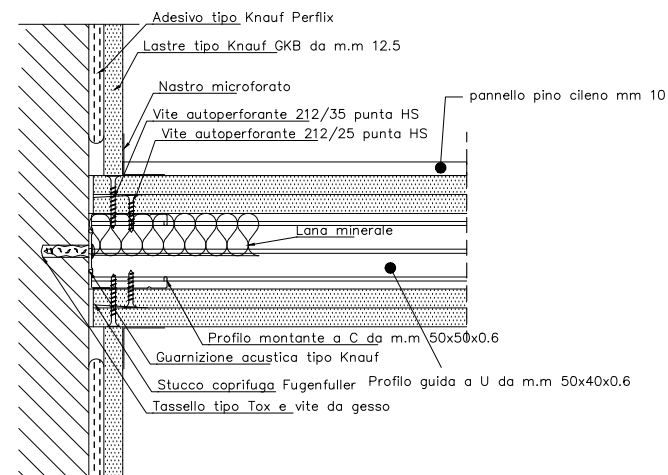

Congiunzione a muro con intonaco a secco

b1

abbattimento acustico
16 db