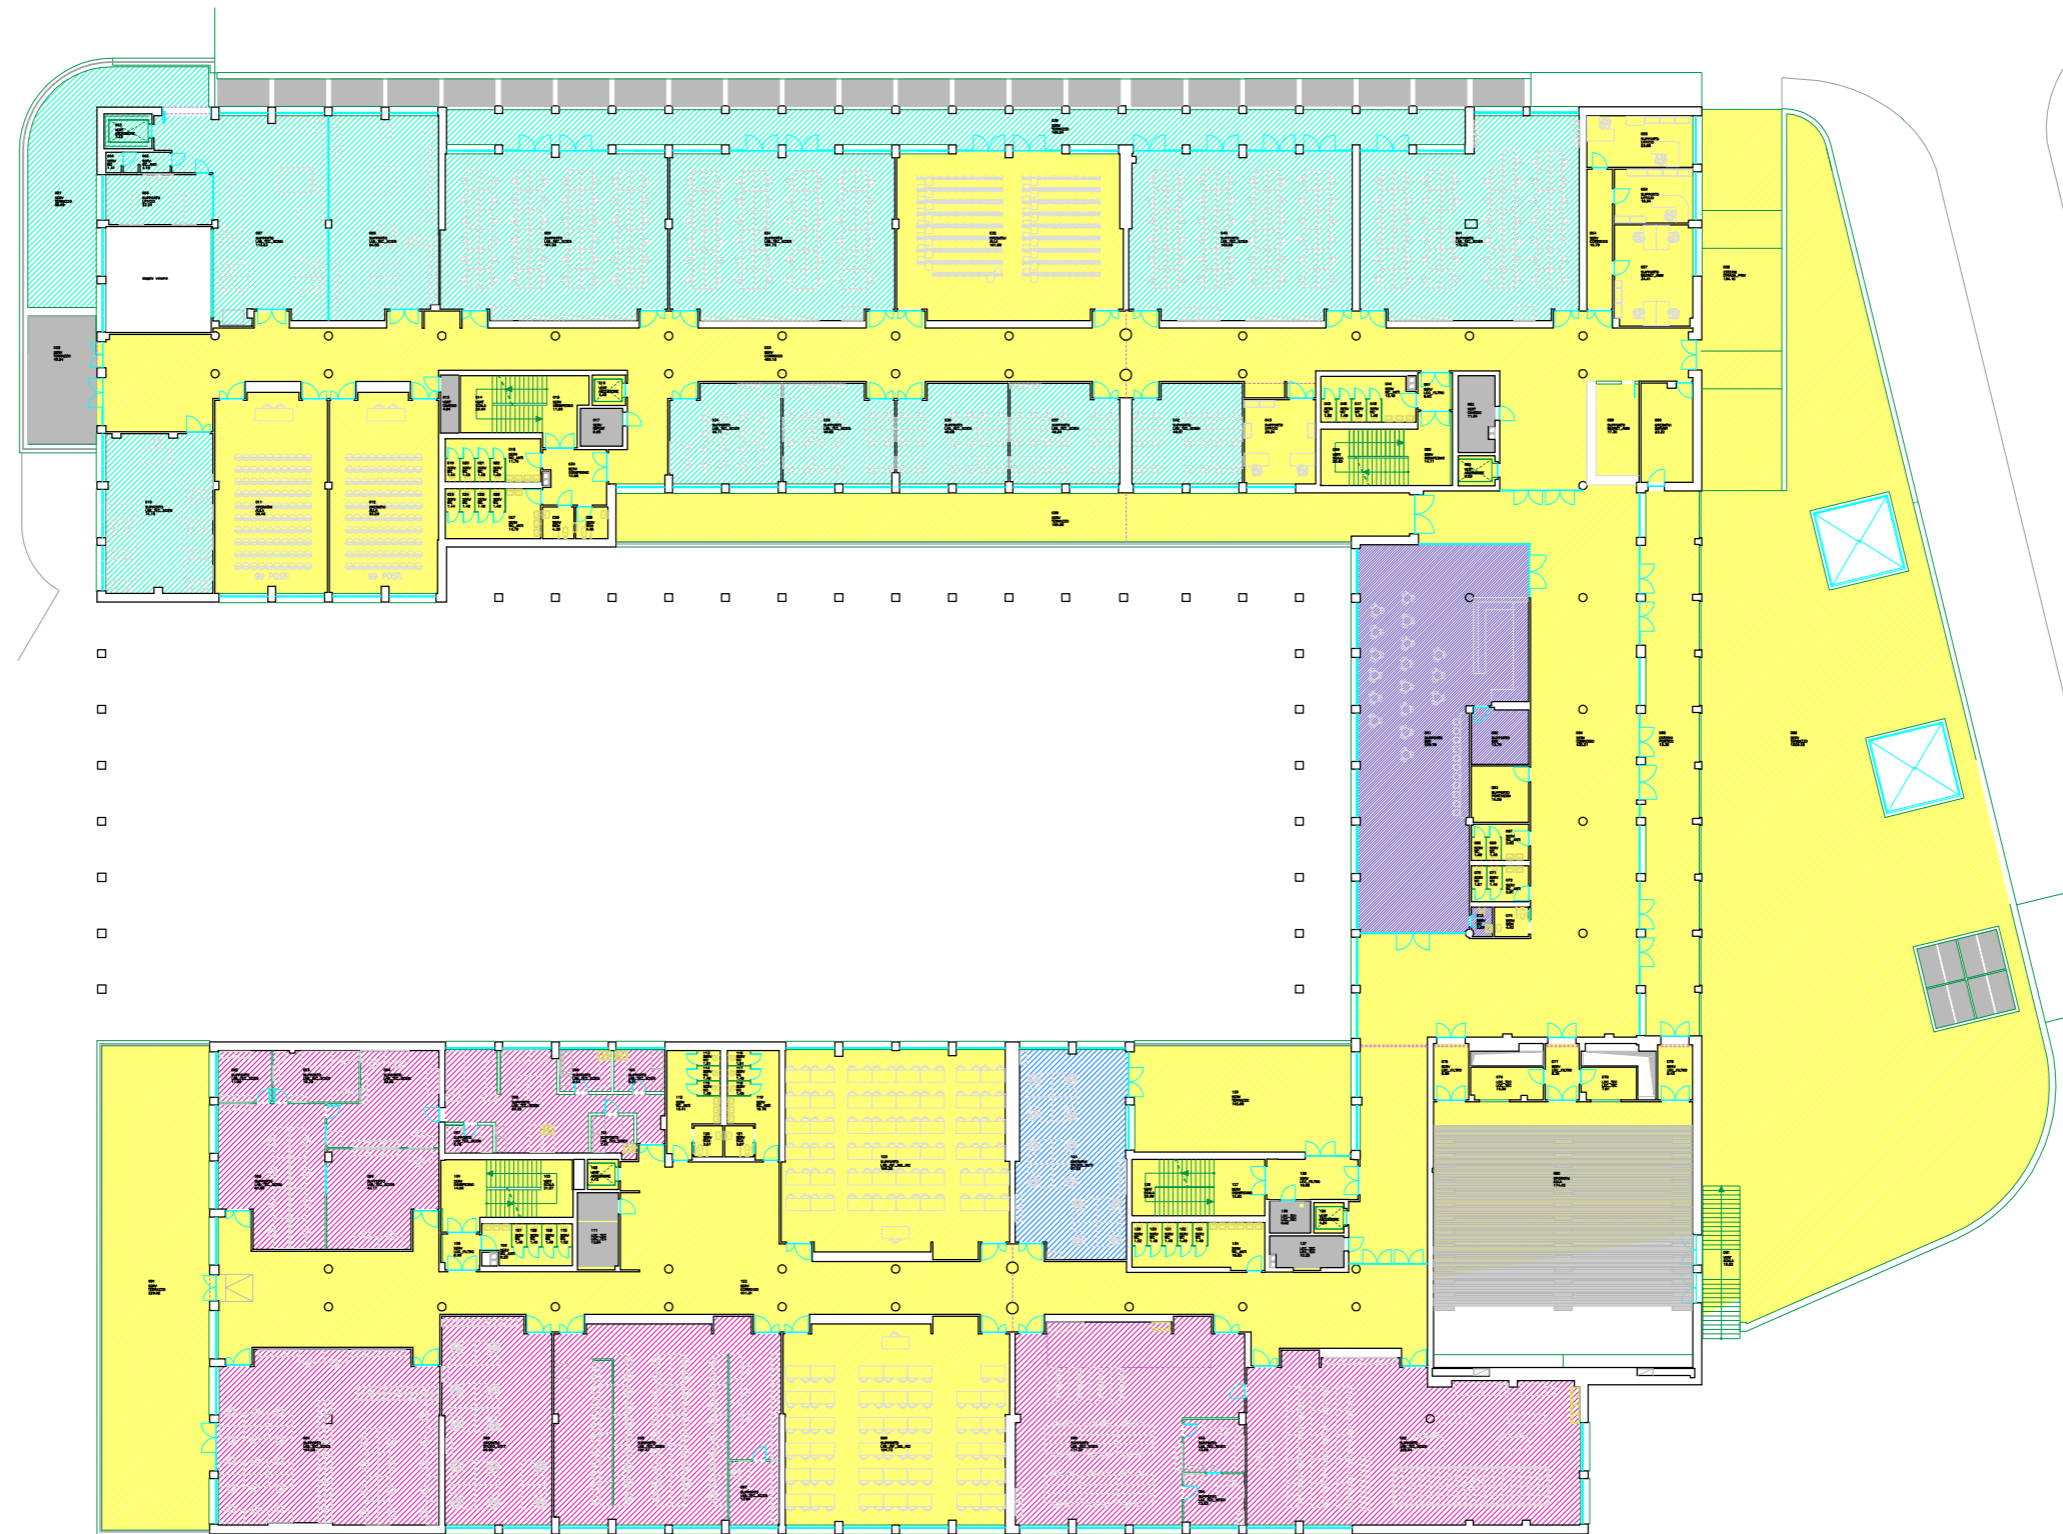

EDI. 6137 via Cesare Pavese, snc Cesena
PIANO PRIMO

mq. 7721,759

Legenda scala 1:500
ropp. stampa A3 2-1

- spazi occupati da Amministrazione Centrale - CAMPUS FORLI'-CESENA
mq. 4764,557
- spazi occupati da DEI - Dip. di Ingegneria dell'Energia Elettrica e dell'Informazione <<Guglielmo Marconi>>
mq. 1151,089
- spazi occupati da DISI - Dip. di Informatica - Scienza e Ingegneria
mq. 97,524
- spazi occupati da DA - Dip. di Architettura
mq. 1462,329
- spazi occupati da BAR
mq. 246,259