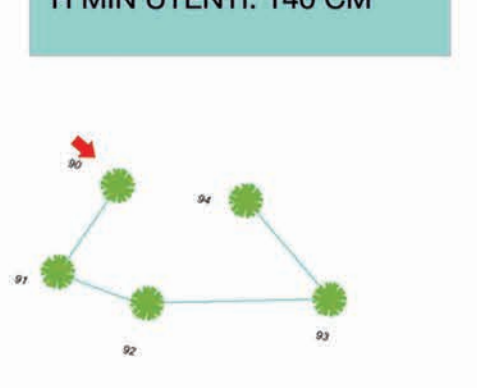

**PERCORSI PRATICA**  
N.ATELIER: 4  
H. MAX.: 5.7 M  
DIFFICOLTA': MEDIO  
H MIN UTENTI: 140 CM

**PERCORSO BABY 4**  
N.ATELIER: 8  
H. MAX.: 3.7 M  
DIFFICOLTA': FACILE  
H MIN UTENTI: 100 CM

**PERCORSO GIALLO**  
N.ATELIER: 6  
H. MAX.: 6.3 M  
DIFFICOLTA': MEDIO  
H MIN UTENTI: 140 CM

**PARETE ARRAMPICATA**

**PERCORSO BABY 5**  
N.ATELIER: 4  
H. MAX.: 5.7 M  
DIFFICOLTA': MEDIO  
H MIN UTENTI: 140 CM

**PERCORSO VIOLA**  
N.ATELIER: 4  
H. MAX.: 5.7 M  
DIFFICOLTA': MEDIO  
H MIN UTENTI: 140 CM

**BIGLIETTERIA**

**PERCORSO BABY 6**  
N.ATELIER: 4  
H. MAX.: 5.7 M  
DIFFICOLTA': MEDIO  
H MIN UTENTI: 140 CM

**PERCORSO ARANCIONE**  
N.ATELIER: 4  
H. MAX.: 5.7 M  
DIFFICOLTA': MEDIO  
H MIN UTENTI: 140 CM