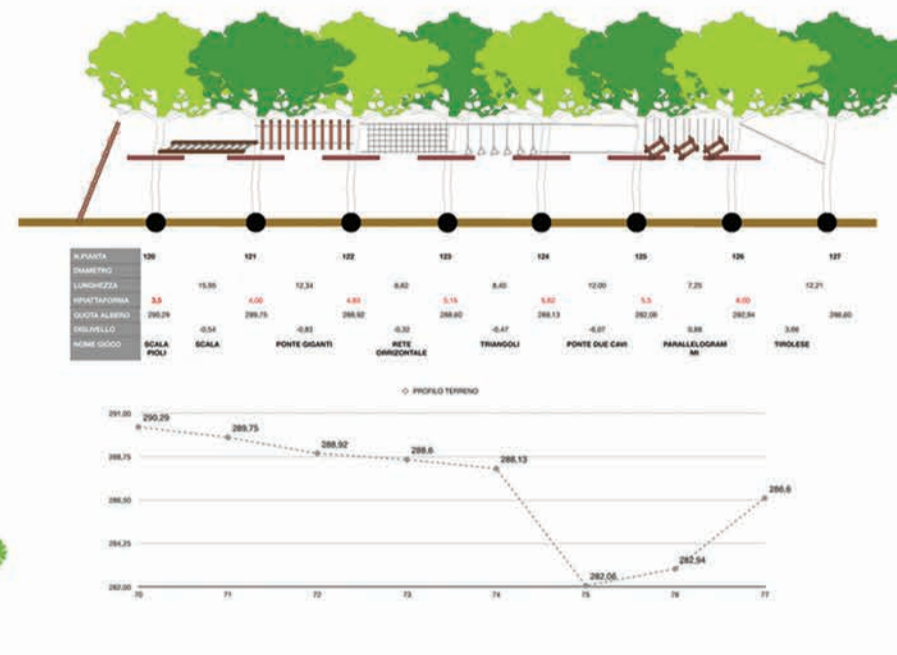

2.5\_ELABORATI GRAFICI-profilo dei percorsi

Agosto 2019

**PERCORSO BABY 1**  
N.ATELIER: 7  
H. MAX.: 3.5 M  
DIFFICOLTA': FACILE  
H MIN UTENTI: 100 CM

**PERCORSO VERDE**  
N.ATELIER: 7  
H. MAX.: 4.0 M  
DIFFICOLTA': FACILE  
H MIN UTENTI: 140 CM

**PERCORSO NERO**  
N.ATELIER: 7  
H. MAX.: 6.0 M  
DIFFICOLTA': DIFFICILE  
H MIN UTENTI: 140 CM

**PERCORSO BABY 2**  
N.ATELIER: 7  
H. MAX.: 3.5 M  
DIFFICOLTA': FACILE  
H MIN UTENTI: 100 CM

**PERCORSO BLU**  
N.ATELIER: 6  
H. MAX.: 4.3 M  
DIFFICOLTA': FACILE  
H MIN UTENTI: 140 CM

**PERCORSO SUPERNERO**  
N.ATELIER: 4  
H. MAX.: 5.7 M  
DIFFICOLTA': MEDIO  
H MIN UTENTI: 140 CM

**PERCORSO BABY 3**  
N.ATELIER: 6  
H. MAX.: 3.7 M  
DIFFICOLTA': FACILE  
H MIN UTENTI: 100 CM

**PERCORSO ROSSO**  
N.ATELIER: 8  
H. MAX.: 6.0 M  
DIFFICOLTA': DIFFICILE  
H MIN UTENTI: 140 CM

**PERCORSI PRATICA**  
N.ATELIER: 4  
H. MAX.: 5.7 M  
DIFFICOLTA': MEDIO  
H MIN UTENTI: 140 CM

**PERCORSO BABY 4**  
N.ATELIER: 8  
H. MAX.: 3.7 M  
DIFFICOLTA': FACILE  
H MIN UTENTI: 100 CM

**PERCORSO GIALLO**  
N.ATELIER: 6  
H. MAX.: 6.3 M  
DIFFICOLTA': MEDIO  
H MIN UTENTI: 140 CM