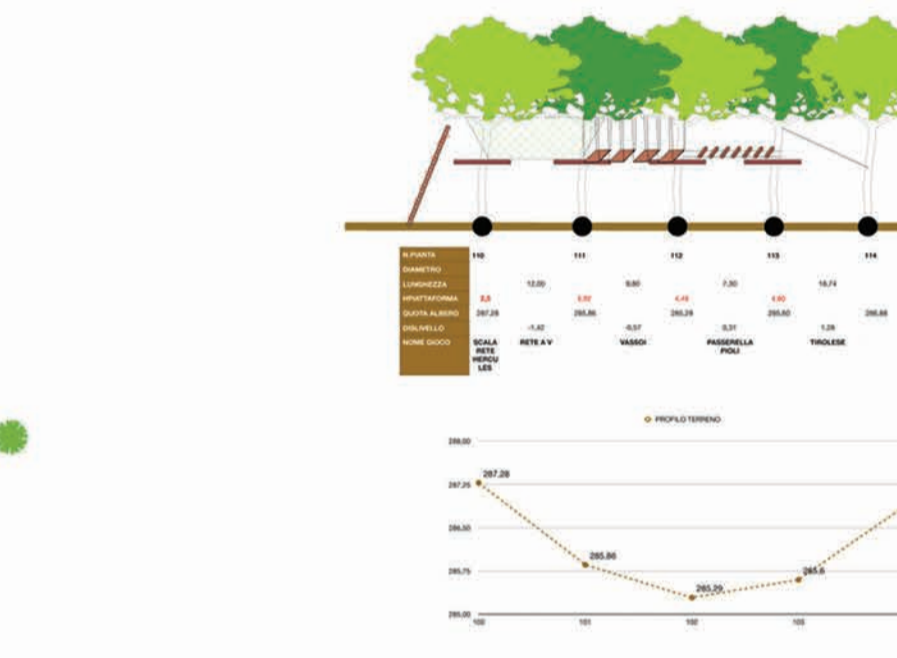

PERCORSI SUGLI ALBERI

PERCORSI SUGLI ALBERI

PERCORSI SUGLI ALBERI

PERCORSI SUGLI ALBERI

PARETE ARRAMPICATA

PERCORSI SUGLI ALBERI

**PERCORSO SUPERNERO**  
N.ATELIER: 4  
H. MAX.: 5.7 M  
DIFFICOLTA': MEDIO  
H MIN UTENTI: 140 CM

**PERCORSO BABY 3**  
N.ATELIER: 6  
H. MAX.: 3.7 M  
DIFFICOLTA': FACILE  
H MIN UTENTI: 100 CM

**PERCORSO ROSSO**  
N.ATELIER: 8  
H. MAX.: 6.0 M  
DIFFICOLTA': DIFFICILE  
H MIN UTENTI: 140 CM

**PERCORSI PRATICA**  
N.ATELIER: 4  
H. MAX.: 5.7 M  
DIFFICOLTA': MEDIO  
H MIN UTENTI: 140 CM

**PERCORSO BABY 4**  
N.ATELIER: 8  
H. MAX.: 3.7 M  
DIFFICOLTA': FACILE  
H MIN UTENTI: 100 CM

**PERCORSO GIALLO**  
N.ATELIER: 6  
H. MAX.: 6.3 M  
DIFFICOLTA': MEDIO  
H MIN UTENTI: 140 CM

**PARETE ARRAMPICATA**

**PERCORSO BABY 5**  
N.ATELIER: 4  
H. MAX.: 5.7 M  
DIFFICOLTA': MEDIO  
H MIN UTENTI: 140 CM

**PERCORSO VIOLA**  
N.ATELIER: 4  
H. MAX.: 5.7 M  
DIFFICOLTA': MEDIO  
H MIN UTENTI: 140 CM