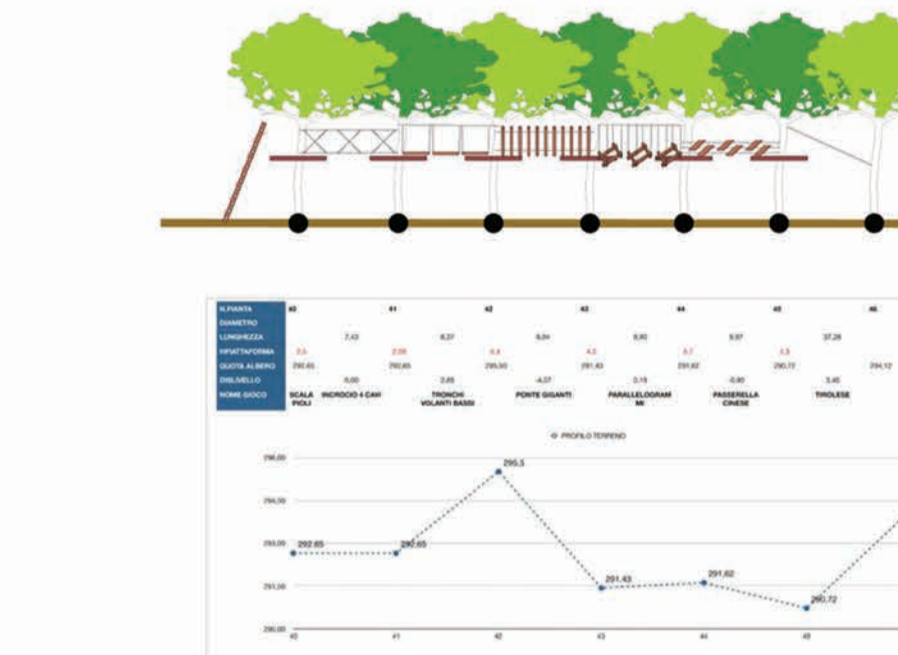

PERCORSI SUGLI ALBERI

PERCORSI SUGLI ALBERI

PERCORSI SUGLI ALBERI

PERCORSI SUGLI ALBERI

PARETE ARRAMPICATA

PERCORSI SUGLI ALBERI

2.5\_ELABORATI GRAFICI-profilo dei percorsi

Agosto 2019

**PERCORSO BABY 1**  
N.ATELIER: 7  
H. MAX.: 3.5 M  
DIFFICOLTA': FACILE  
H MIN UTENTI: 100 CM

**PERCORSO VERDE**  
N.ATELIER: 7  
H. MAX.: 4.0 M  
DIFFICOLTA': FACILE  
H MIN UTENTI: 140 CM

**PERCORSO NERO**  
N.ATELIER: 7  
H. MAX.: 6.0 M  
DIFFICOLTA': DIFFICILE  
H MIN UTENTI: 140 CM

**PERCORSO BABY 2**  
N.ATELIER: 7  
H. MAX.: 3.5 M  
DIFFICOLTA': FACILE  
H MIN UTENTI: 100 CM

**PERCORSO BLU**  
N.ATELIER: 6  
H. MAX.: 4.3 M  
DIFFICOLTA': FACILE  
H MIN UTENTI: 140 CM

**PERCORSO SUPERNERO**  
N.ATELIER: 4  
H. MAX.: 5.7 M  
DIFFICOLTA': MEDIO  
H MIN UTENTI: 140 CM

**PERCORSO BABY 3**  
N.ATELIER: 6  
H. MAX.: 3.7 M  
DIFFICOLTA': FACILE  
H MIN UTENTI: 100 CM

**PERCORSO ROSSO**  
N.ATELIER: 8  
H. MAX.: 6.0 M  
DIFFICOLTA': DIFFICILE  
H MIN UTENTI: 140 CM