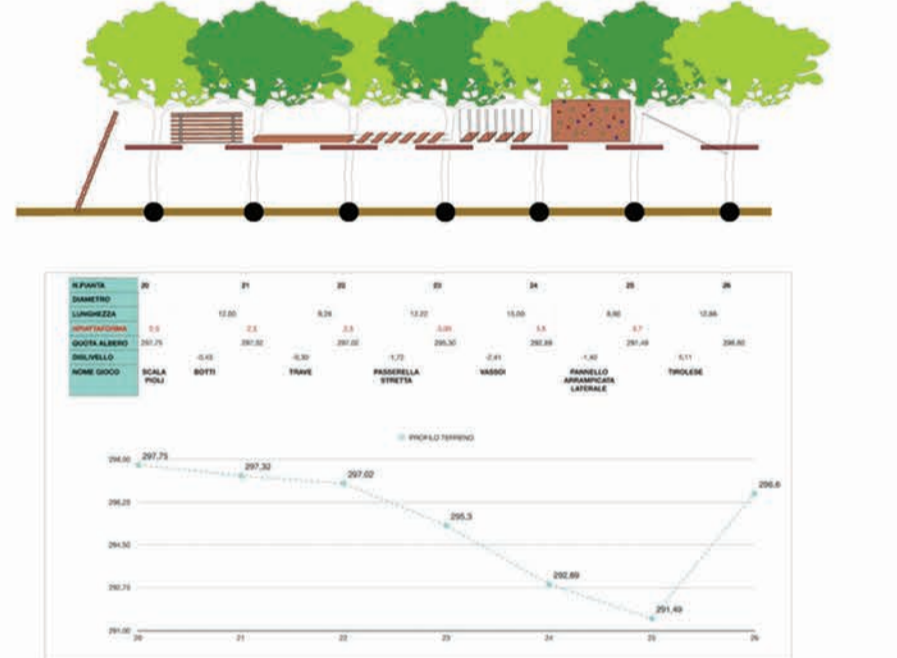

PERCORSI SUGLI ALBERI

PERCORSI SUGLI ALBERI

PERCORSI SUGLI ALBERI

PERCORSI SUGLI ALBERI

PARETE ARRAMPICATA

PERCORSI SUGLI ALBERI

2.5\_ELABORATI GRAFICI-profilo dei percorsi

Agosto 2019

**PERCORSO BABY 1**  
N.ATELIER: 7  
H. MAX.: 3.5 M  
DIFFICOLTA': FACILE  
H MIN UTENTI: 100 CM

**PERCORSO VERDE**  
N.ATELIER: 7  
H. MAX.: 4.0 M  
DIFFICOLTA': FACILE  
H MIN UTENTI: 140 CM

**PERCORSO NERO**  
N.ATELIER: 7  
H. MAX.: 6.0 M  
DIFFICOLTA': DIFFICILE  
H MIN UTENTI: 140 CM

**PERCORSO BABY 2**  
N.ATELIER: 7  
H. MAX.: 3.5 M  
DIFFICOLTA': FACILE  
H MIN UTENTI: 100 CM

**PERCORSO BLU**  
N.ATELIER: 6  
H. MAX.: 4.3 M  
DIFFICOLTA': FACILE  
H MIN UTENTI: 140 CM

**PERCORSO SUPERNERO**  
N.ATELIER: 4  
H. MAX.: 5.7 M  
DIFFICOLTA': MEDIO  
H MIN UTENTI: 140 CM

**PERCORSO BABY 3**  
N.ATELIER: 6  
H. MAX.: 3.7 M  
DIFFICOLTA': FACILE  
H MIN UTENTI: 100 CM

**PERCORSO ROSSO**  
N.ATELIER: 8  
H. MAX.: 6.0 M  
DIFFICOLTA': DIFFICILE  
H MIN UTENTI: 140 CM