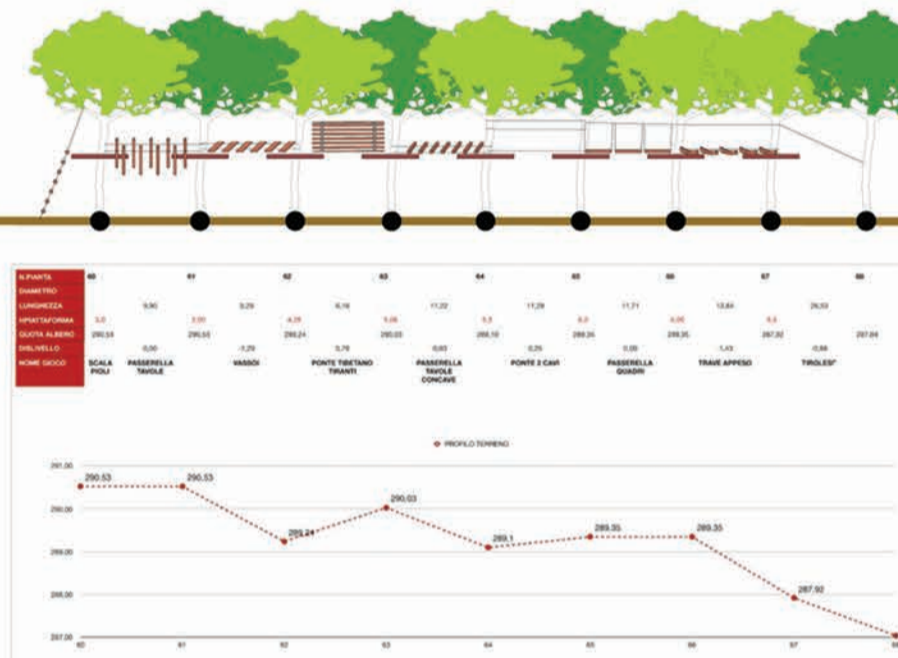

2.5\_ELABORATI GRAFICI-profilo dei percorsi

Agosto 2019

**PERCORSO BABY 1**  
N.ATELIER: 7  
H. MAX.: 3.5 M  
DIFFICOLTA': FACILE  
H MIN UTENTI: 100 CM

**PERCORSO VERDE**  
N.ATELIER: 7  
H. MAX.: 4.0 M  
DIFFICOLTA': FACILE  
H MIN UTENTI: 140 CM

**PERCORSO NERO**  
N.ATELIER: 7  
H. MAX.: 6.0 M  
DIFFICOLTA': DIFFICILE  
H MIN UTENTI: 140 CM

**PERCORSO BABY 2**  
N.ATELIER: 7  
H. MAX.: 3.5 M  
DIFFICOLTA': FACILE  
H MIN UTENTI: 100 CM

**PERCORSO BLU**  
N.ATELIER: 6  
H. MAX.: 4.3 M  
DIFFICOLTA': FACILE  
H MIN UTENTI: 140 CM

**PERCORSO SUPERNERO**  
N.ATELIER: 4  
H. MAX.: 5.7 M  
DIFFICOLTA': MEDIO  
H MIN UTENTI: 140 CM

**PERCORSO BABY 3**  
N.ATELIER: 6  
H. MAX.: 3.7 M  
DIFFICOLTA': FACILE  
H MIN UTENTI: 100 CM

**PERCORSO ROSSO**  
N.ATELIER: 8  
H. MAX.: 6.0 M  
DIFFICOLTA': DIFFICILE  
H MIN UTENTI: 140 CM

**PERCORSI PRATICA**  
N.ATELIER: 4  
H. MAX.: 5.7 M  
DIFFICOLTA': MEDIO  
H MIN UTENTI: 140 CM

**PERCORSO BABY 4**  
N.ATELIER: 8  
H. MAX.: 3.7 M  
DIFFICOLTA': FACILE  
H MIN UTENTI: 100 CM

**PERCORSO GIALLO**  
N.ATELIER: 6  
H. MAX.: 6.3 M  
DIFFICOLTA': MEDIO  
H MIN UTENTI: 140 CM