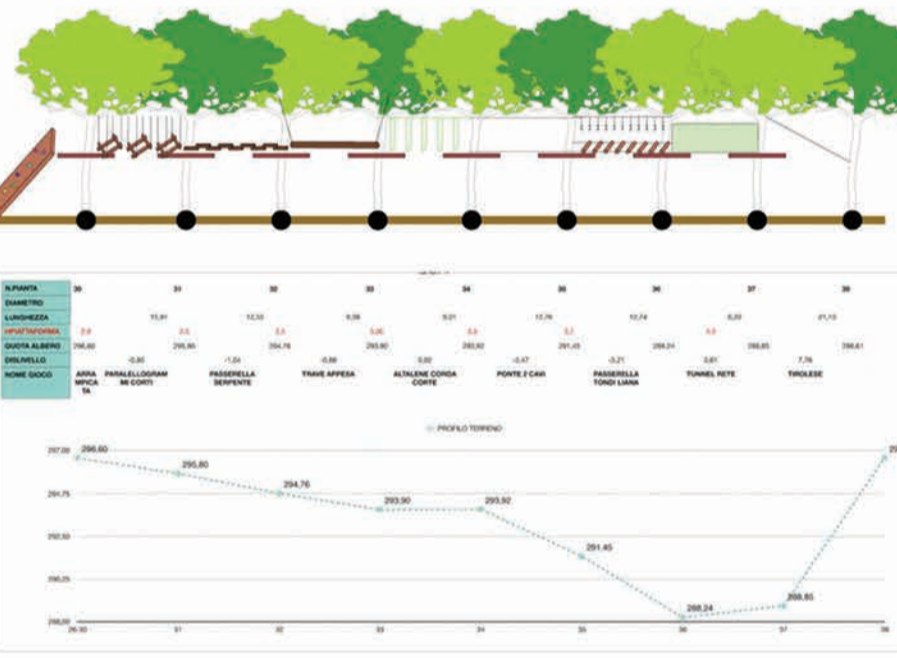

PERCORSI SUGLI ALBERI

PERCORSI SUGLI ALBERI

PERCORSI SUGLI ALBERI

PERCORSI SUGLI ALBERI

PARETE ARRAMPICATA

PERCORSI SUGLI ALBERI

**PERCORSO SUPERNERO**  
N.ATELIER: 4  
H. MAX.: 5.7 M  
DIFFICOLTA': MEDIO  
H MIN UTENTI: 140 CM

**PERCORSO BABY 3**  
N.ATELIER: 6  
H. MAX.: 3.7 M  
DIFFICOLTA': FACILE  
H MIN UTENTI: 100 CM

**PERCORSO ROSSO**  
N.ATELIER: 8  
H. MAX.: 6.0 M  
DIFFICOLTA': DIFFICILE  
H MIN UTENTI: 140 CM

**PERCORSI PRATICA**  
N.ATELIER: 4  
H. MAX.: 5.7 M  
DIFFICOLTA': MEDIO  
H MIN UTENTI: 140 CM

**PERCORSO BABY 4**  
N.ATELIER: 8  
H. MAX.: 3.7 M  
DIFFICOLTA': FACILE  
H MIN UTENTI: 100 CM

**PERCORSO GIALLO**  
N.ATELIER: 6  
H. MAX.: 6.3 M  
DIFFICOLTA': MEDIO  
H MIN UTENTI: 140 CM

**PARETE ARRAMPICATA**

**PERCORSO BABY 5**  
N.ATELIER: 4  
H. MAX.: 5.7 M  
DIFFICOLTA': MEDIO  
H MIN UTENTI: 140 CM

**PERCORSO VIOLA**  
N.ATELIER: 4  
H. MAX.: 5.7 M  
DIFFICOLTA': MEDIO  
H MIN UTENTI: 140 CM