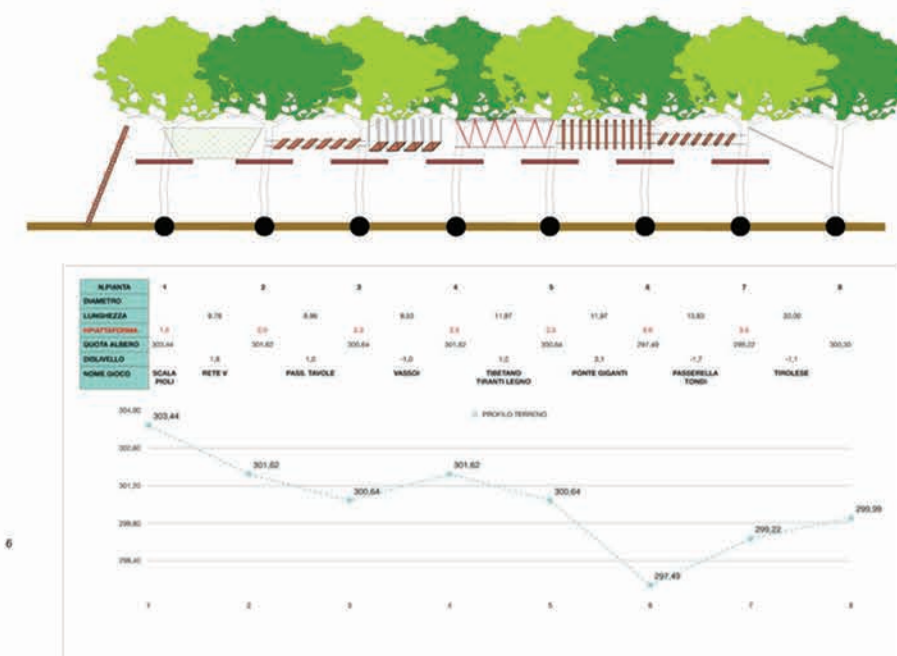

PERCORSI SUGLI ALBERI

PERCORSI SUGLI ALBERI

PERCORSI SUGLI ALBERI

PERCORSI SUGLI ALBERI

PARETE ARRAMPICATA

PERCORSI SUGLI ALBERI

2.5\_ELABORATI GRAFICI-profilo dei percorsi

Agosto 2019

**PERCORSO BABY 1**  
N.ATELIER: 7  
H. MAX.: 3.5 M  
DIFFICOLTA': FACILE  
H MIN UTENTI: 100 CM

**PERCORSO VERDE**  
N.ATELIER: 7  
H. MAX.: 4.0 M  
DIFFICOLTA': FACILE  
H MIN UTENTI: 140 CM

**PERCORSO NERO**  
N.ATELIER: 7  
H. MAX.: 6.0 M  
DIFFICOLTA': DIFFICILE  
H MIN UTENTI: 140 CM

**PERCORSO BABY 2**  
N.ATELIER: 7  
H. MAX.: 3.5 M  
DIFFICOLTA': FACILE  
H MIN UTENTI: 100 CM

**PERCORSO BLU**  
N.ATELIER: 6  
H. MAX.: 4.3 M  
DIFFICOLTA': FACILE  
H MIN UTENTI: 140 CM

**PERCORSO SUPERNERO**  
N.ATELIER: 4  
H. MAX.: 5.7 M  
DIFFICOLTA': MEDIO  
H MIN UTENTI: 140 CM

**PERCORSO BABY 3**  
N.ATELIER: 6  
H. MAX.: 3.7 M  
DIFFICOLTA': FACILE  
H MIN UTENTI: 100 CM

**PERCORSO ROSSO**  
N.ATELIER: 8  
H. MAX.: 6.0 M  
DIFFICOLTA': DIFFICILE  
H MIN UTENTI: 140 CM