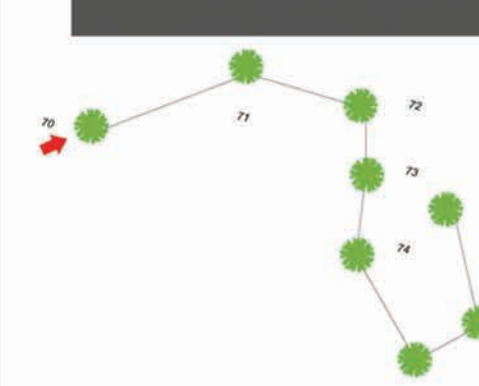

PERCORSI SUGLI ALBERI

PERCORSI SUGLI ALBERI

PERCORSI SUGLI ALBERI

PERCORSI SUGLI ALBERI

PARETE ARRAMPICATA

PERCORSI SUGLI ALBERI

2.5\_ELABORATI GRAFICI-profilo dei percorsi

Agosto 2019

**PERCORSO BABY 1**  
N.ATELIER: 7  
H. MAX.: 3.5 M  
DIFFICOLTA': FACILE  
H MIN UTENTI: 100 CM

**PERCORSO VERDE**  
N.ATELIER: 7  
H. MAX.: 4.0 M  
DIFFICOLTA': FACILE  
H MIN UTENTI: 140 CM

**PERCORSO NERO**  
N.ATELIER: 7  
H. MAX.: 6.0 M  
DIFFICOLTA': DIFFICILE  
H MIN UTENTI: 140 CM

**PERCORSO BABY 2**  
N.ATELIER: 7  
H. MAX.: 3.5 M  
DIFFICOLTA': FACILE  
H MIN UTENTI: 100 CM

**PERCORSO BLU**  
N.ATELIER: 6  
H. MAX.: 4.3 M  
DIFFICOLTA': FACILE  
H MIN UTENTI: 140 CM