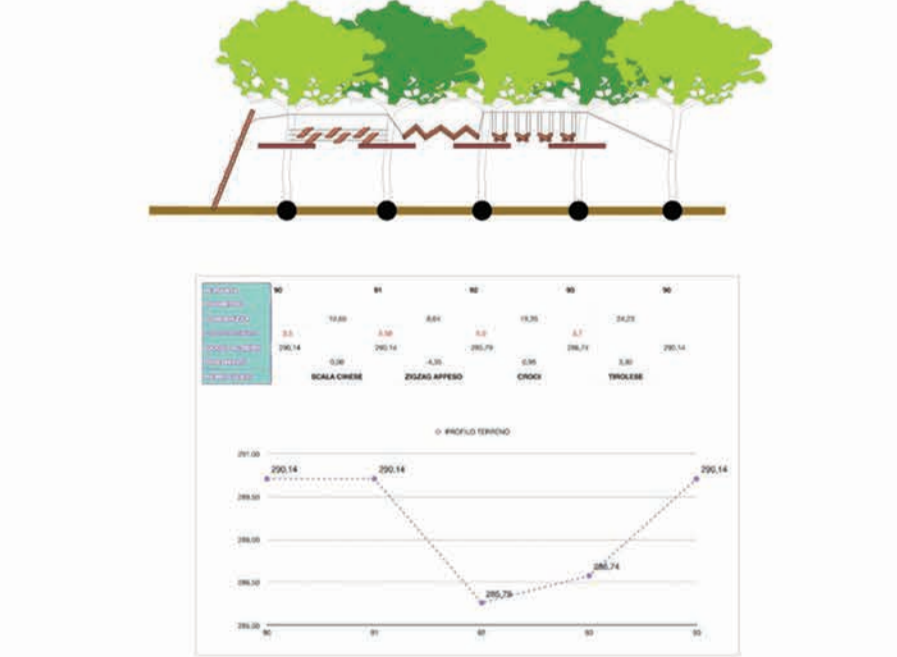

PERCORSI SUGLI ALBERI

PERCORSI SUGLI ALBERI

PERCORSI SUGLI ALBERI

PERCORSI SUGLI ALBERI

PARETE ARRAMPICATA

PERCORSI SUGLI ALBERI

**PERCORSI PRATICA**  
N.ATELIER: 4  
H. MAX.: 5.7 M  
DIFFICOLTA': MEDIO  
H MIN UTENTI: 140 CM

**PERCORSO BABY 4**  
N.ATELIER: 8  
H. MAX.: 3.7 M  
DIFFICOLTA': FACILE  
H MIN UTENTI: 100 CM

**PERCORSO GIALLO**  
N.ATELIER: 6  
H. MAX.: 6.3 M  
DIFFICOLTA': MEDIO  
H MIN UTENTI: 140 CM

**PARETE ARRAMPICATA**

**PERCORSO BABY 5**  
N.ATELIER: 4  
H. MAX.: 5.7 M  
DIFFICOLTA': MEDIO  
H MIN UTENTI: 140 CM

**PERCORSO VIOLA**  
N.ATELIER: 4  
H. MAX.: 5.7 M  
DIFFICOLTA': MEDIO  
H MIN UTENTI: 140 CM