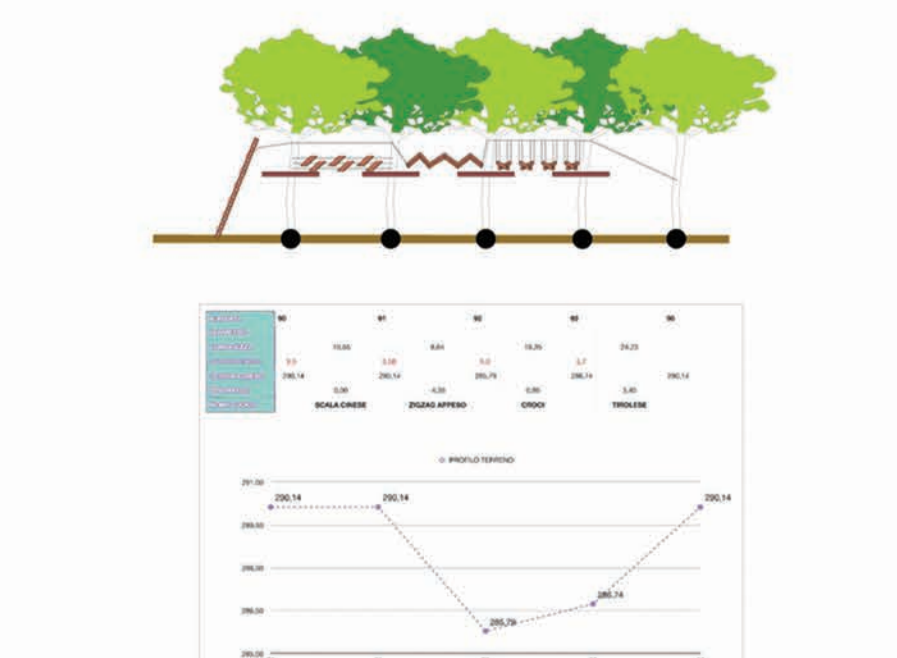

PERCORSI SUGLI ALBERI

PERCORSI SUGLI ALBERI

PERCORSI SUGLI ALBERI

PERCORSI SUGLI ALBERI

PARETE ARRAMPICATA

PERCORSI SUGLI ALBERI

**PERCORSI PRATICA**  
N.ATELIER: 4  
H. MAX.: 5.7 M  
DIFFICOLTA': MEDIO  
H MIN UTENTI: 140 CM

**PERCORSO BABY 4**  
N.ATELIER: 8  
H. MAX.: 3.7 M  
DIFFICOLTA': FACILE  
H MIN UTENTI: 100 CM

**PERCORSO GIALLO**  
N.ATELIER: 6  
H. MAX.: 6.3 M  
DIFFICOLTA': MEDIO  
H MIN UTENTI: 140 CM

**PARETE ARRAMPICATA**

**PERCORSO BABY 5**  
N.ATELIER: 4  
H. MAX.: 5.7 M  
DIFFICOLTA': MEDIO  
H MIN UTENTI: 140 CM

**PERCORSO VIOLA**  
N.ATELIER: 4  
H. MAX.: 5.7 M  
DIFFICOLTA': MEDIO  
H MIN UTENTI: 140 CM

**BIGLIETTERIA**

**PERCORSO BABY 6**  
N.ATELIER: 4  
H. MAX.: 5.7 M  
DIFFICOLTA': MEDIO  
H MIN UTENTI: 140 CM

**PERCORSO ARANCIONE**  
N.ATELIER: 4  
H. MAX.: 5.7 M  
DIFFICOLTA': MEDIO  
H MIN UTENTI: 140 CM