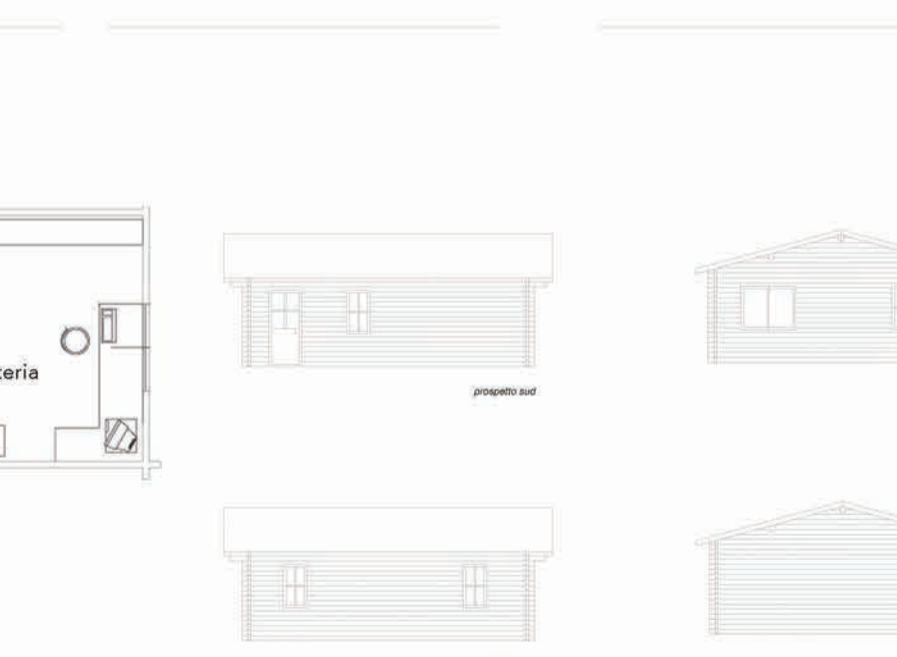

BIGLIETTERIA