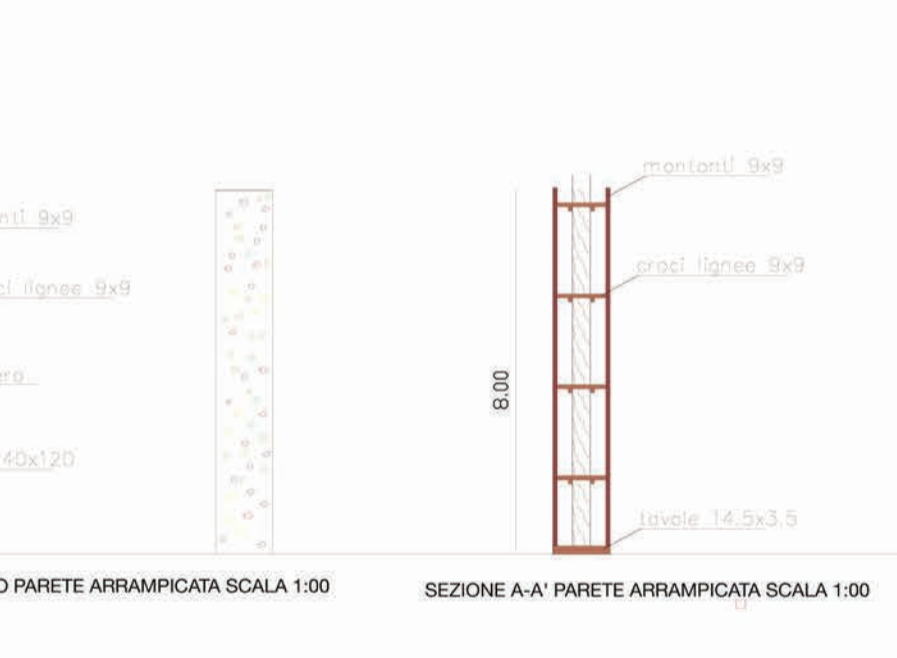

**PERCORSI PRATICA**  
N.ATELIER: 4  
H. MAX.: 5.7 M  
DIFFICOLTA': MEDIO  
H MIN UTENTI: 140 CM

**PERCORSO BABY 4**  
N.ATELIER: 8  
H. MAX.: 3.7 M  
DIFFICOLTA': FACILE  
H MIN UTENTI: 100 CM

**PERCORSO GIALLO**  
N.ATELIER: 6  
H. MAX.: 6.3 M  
DIFFICOLTA': MEDIO  
H MIN UTENTI: 140 CM

**PARETE ARRAMPICATA**

**PERCORSO BABY 5**  
N.ATELIER: 4  
H. MAX.: 5.7 M  
DIFFICOLTA': MEDIO  
H MIN UTENTI: 140 CM

**PERCORSO VIOLA**  
N.ATELIER: 4  
H. MAX.: 5.7 M  
DIFFICOLTA': MEDIO  
H MIN UTENTI: 140 CM