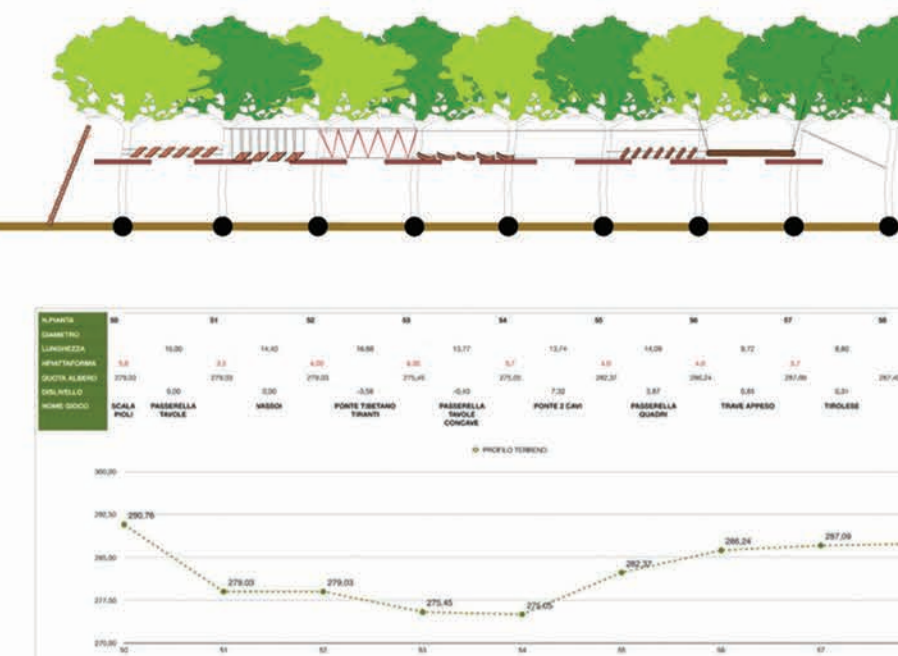

PERCORSI SUGLI ALBERI

PERCORSI SUGLI ALBERI

PERCORSI SUGLI ALBERI

PERCORSI SUGLI ALBERI

PARETE ARRAMPICATA

PERCORSI SUGLI ALBERI

2.5\_ELABORATI GRAFICI-profilo dei percorsi

Agosto 2019

**PERCORSO BABY 1**  
N.ATELIER: 7  
H. MAX.: 3.5 M  
DIFFICOLTA': FACILE  
H MIN UTENTI: 100 CM

**PERCORSO VERDE**  
N.ATELIER: 7  
H. MAX.: 4.0 M  
DIFFICOLTA': FACILE  
H MIN UTENTI: 140 CM

**PERCORSO NERO**  
N.ATELIER: 7  
H. MAX.: 6.0 M  
DIFFICOLTA': DIFFICILE  
H MIN UTENTI: 140 CM

**PERCORSO BABY 2**  
N.ATELIER: 7  
H. MAX.: 3.5 M  
DIFFICOLTA': FACILE  
H MIN UTENTI: 100 CM

**PERCORSO BLU**  
N.ATELIER: 6  
H. MAX.: 4.3 M  
DIFFICOLTA': FACILE  
H MIN UTENTI: 140 CM

**PERCORSO SUPERNERO**  
N.ATELIER: 4  
H. MAX.: 5.7 M  
DIFFICOLTA': MEDIO  
H MIN UTENTI: 140 CM

**PERCORSO BABY 3**  
N.ATELIER: 6  
H. MAX.: 3.7 M  
DIFFICOLTA': FACILE  
H MIN UTENTI: 100 CM

**PERCORSO ROSSO**  
N.ATELIER: 8  
H. MAX.: 6.0 M  
DIFFICOLTA': DIFFICILE  
H MIN UTENTI: 140 CM