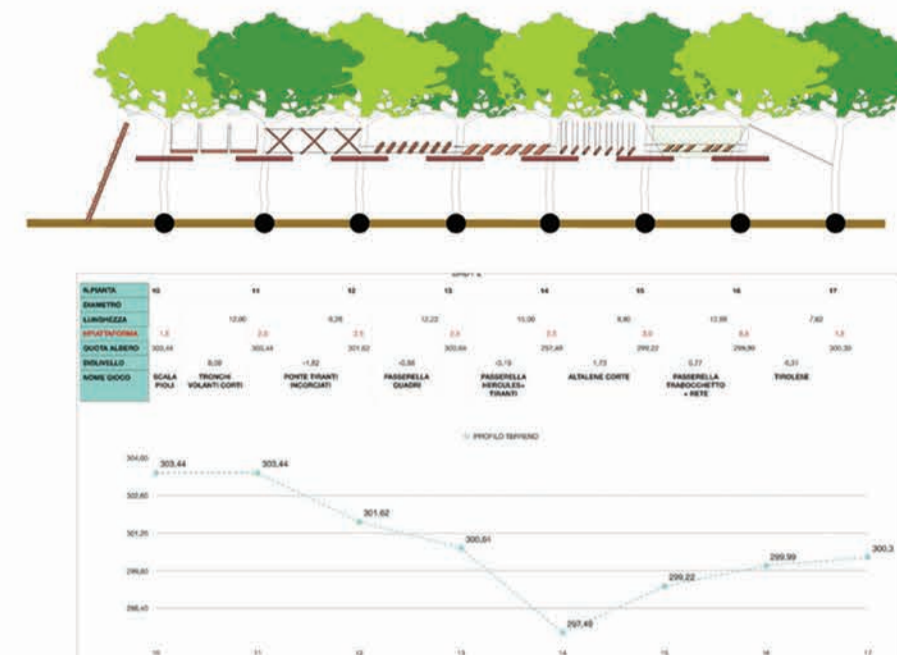

PERCORSI SUGLI ALBERI

PERCORSI SUGLI ALBERI

PERCORSI SUGLI ALBERI

PERCORSI SUGLI ALBERI

PARETE ARRAMPICATA

PERCORSI SUGLI ALBERI

2.5\_ELABORATI GRAFICI-profilo dei percorsi

Agosto 2019

**PERCORSO BABY 1**  
N.ATELIER: 7  
H. MAX.: 3.5 M  
DIFFICOLTA': FACILE  
H MIN UTENTI: 100 CM

**PERCORSO VERDE**  
N.ATELIER: 7  
H. MAX.: 4.0 M  
DIFFICOLTA': FACILE  
H MIN UTENTI: 140 CM

**PERCORSO NERO**  
N.ATELIER: 7  
H. MAX.: 6.0 M  
DIFFICOLTA': DIFFICILE  
H MIN UTENTI: 140 CM

**PERCORSO BABY 2**  
N.ATELIER: 7  
H. MAX.: 3.5 M  
DIFFICOLTA': FACILE  
H MIN UTENTI: 100 CM

**PERCORSO BLU**  
N.ATELIER: 6  
H. MAX.: 4.3 M  
DIFFICOLTA': FACILE  
H MIN UTENTI: 140 CM

**PERCORSO SUPERNERO**  
N.ATELIER: 4  
H. MAX.: 5.7 M  
DIFFICOLTA': MEDIO  
H MIN UTENTI: 140 CM

**PERCORSO BABY 3**  
N.ATELIER: 6  
H. MAX.: 3.7 M  
DIFFICOLTA': FACILE  
H MIN UTENTI: 100 CM

**PERCORSO ROSSO**  
N.ATELIER: 8  
H. MAX.: 6.0 M  
DIFFICOLTA': DIFFICILE  
H MIN UTENTI: 140 CM