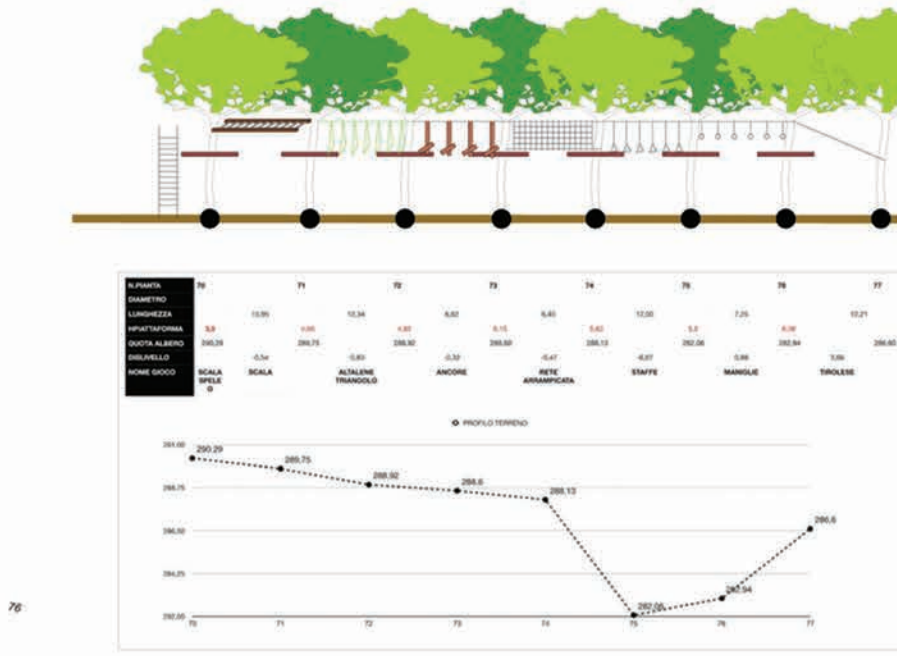

PERCORSI SUGLI ALBERI

PERCORSI SUGLI ALBERI

PERCORSI SUGLI ALBERI

PERCORSI SUGLI ALBERI

PARETE ARRAMPICATA

PERCORSI SUGLI ALBERI

2.5\_ELABORATI GRAFICI-profilo dei percorsi

Agosto 2019

**PERCORSO BABY 1**  
N.ATELIER: 7  
H. MAX.: 3.5 M  
DIFFICOLTA': FACILE  
H MIN UTENTI: 100 CM

**PERCORSO VERDE**  
N.ATELIER: 7  
H. MAX.: 4.0 M  
DIFFICOLTA': FACILE  
H MIN UTENTI: 140 CM

**PERCORSO NERO**  
N.ATELIER: 7  
H. MAX.: 6.0 M  
DIFFICOLTA': DIFFICILE  
H MIN UTENTI: 140 CM

**PERCORSO BABY 2**  
N.ATELIER: 7  
H. MAX.: 3.5 M  
DIFFICOLTA': FACILE  
H MIN UTENTI: 100 CM

**PERCORSO BLU**  
N.ATELIER: 6  
H. MAX.: 4.3 M  
DIFFICOLTA': FACILE  
H MIN UTENTI: 140 CM

**PERCORSO SUPERNERO**  
N.ATELIER: 4  
H. MAX.: 5.7 M  
DIFFICOLTA': MEDIO  
H MIN UTENTI: 140 CM

**PERCORSO BABY 3**  
N.ATELIER: 6  
H. MAX.: 3.7 M  
DIFFICOLTA': FACILE  
H MIN UTENTI: 100 CM

**PERCORSO ROSSO**  
N.ATELIER: 8  
H. MAX.: 6.0 M  
DIFFICOLTA': DIFFICILE  
H MIN UTENTI: 140 CM