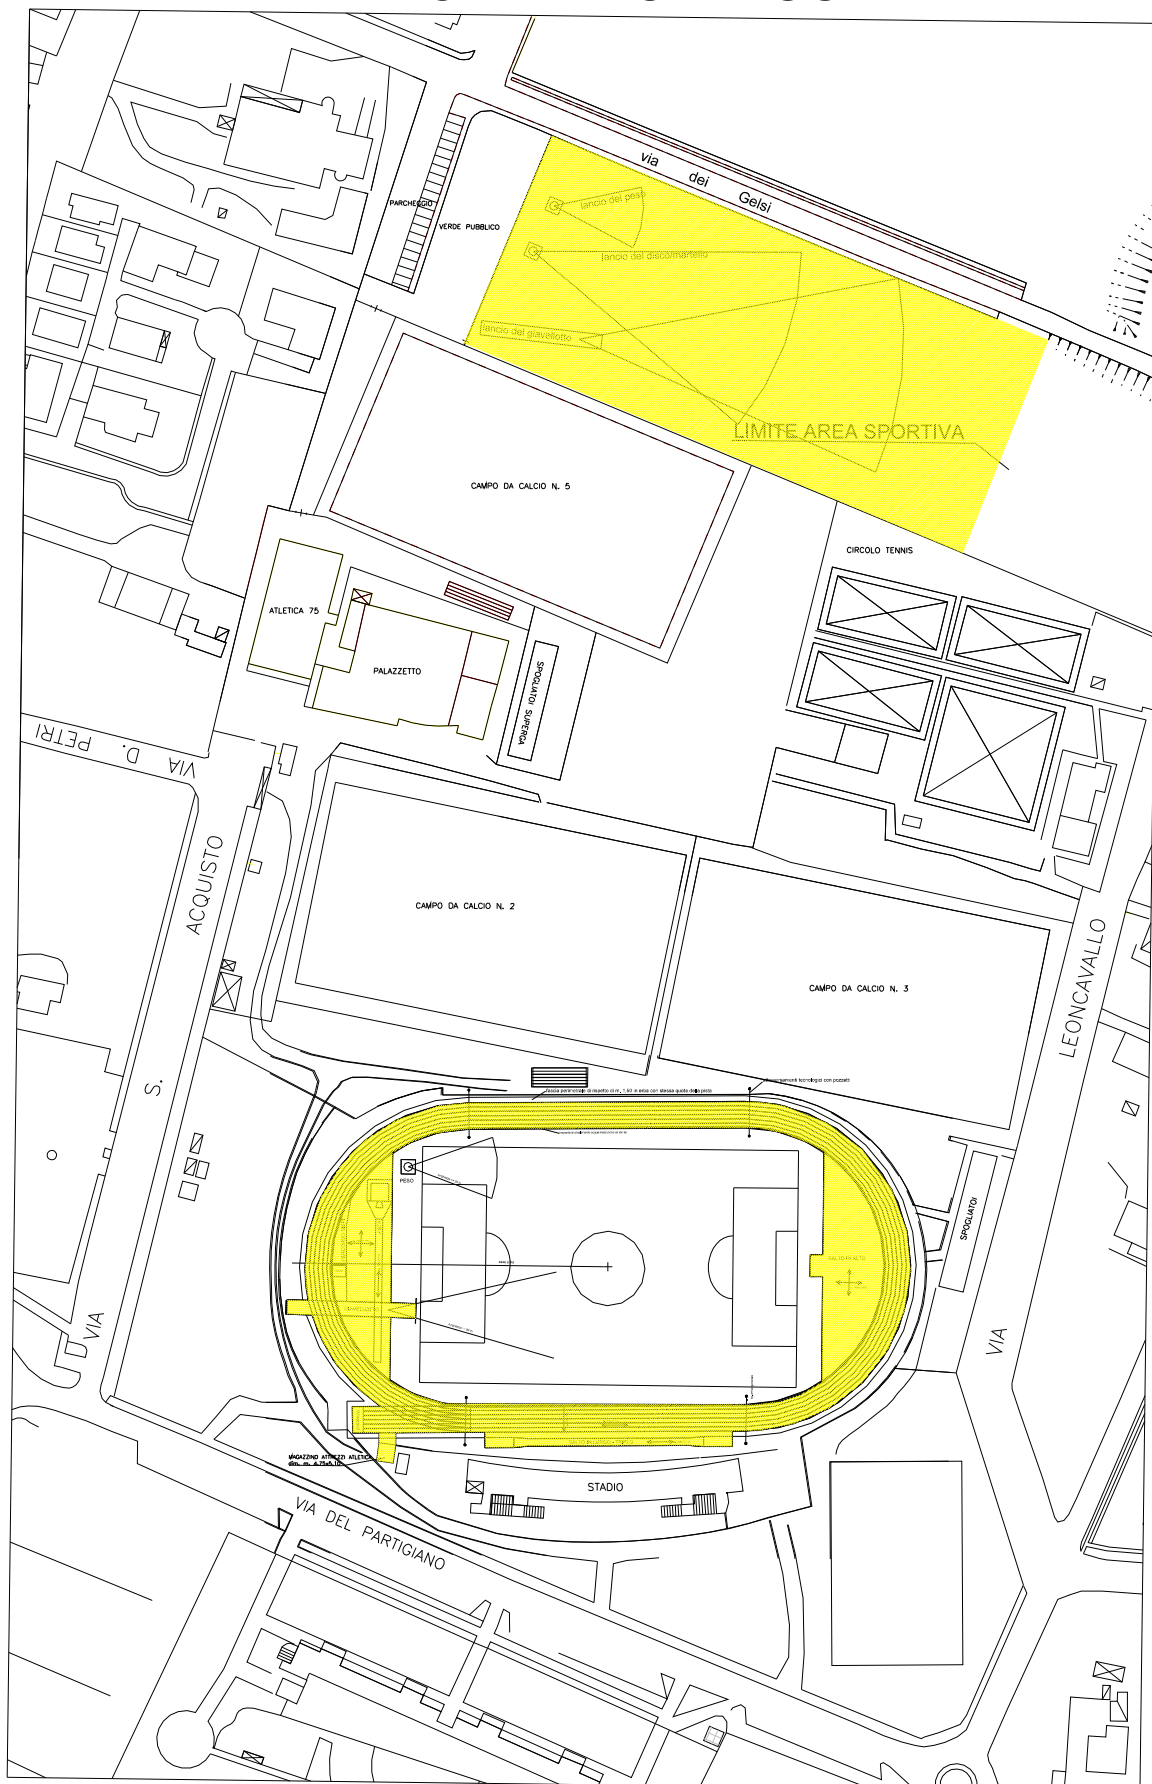

Comune di Cattolica

Provincia di Rimini
P.IVA 00343840401

<http://www.cattolica.net>
email: info@cattolica.net

Patrimonio Comunale

BANDIERA BLU D'EUROPA

IMPIANTO ATLETICA LEGGERA