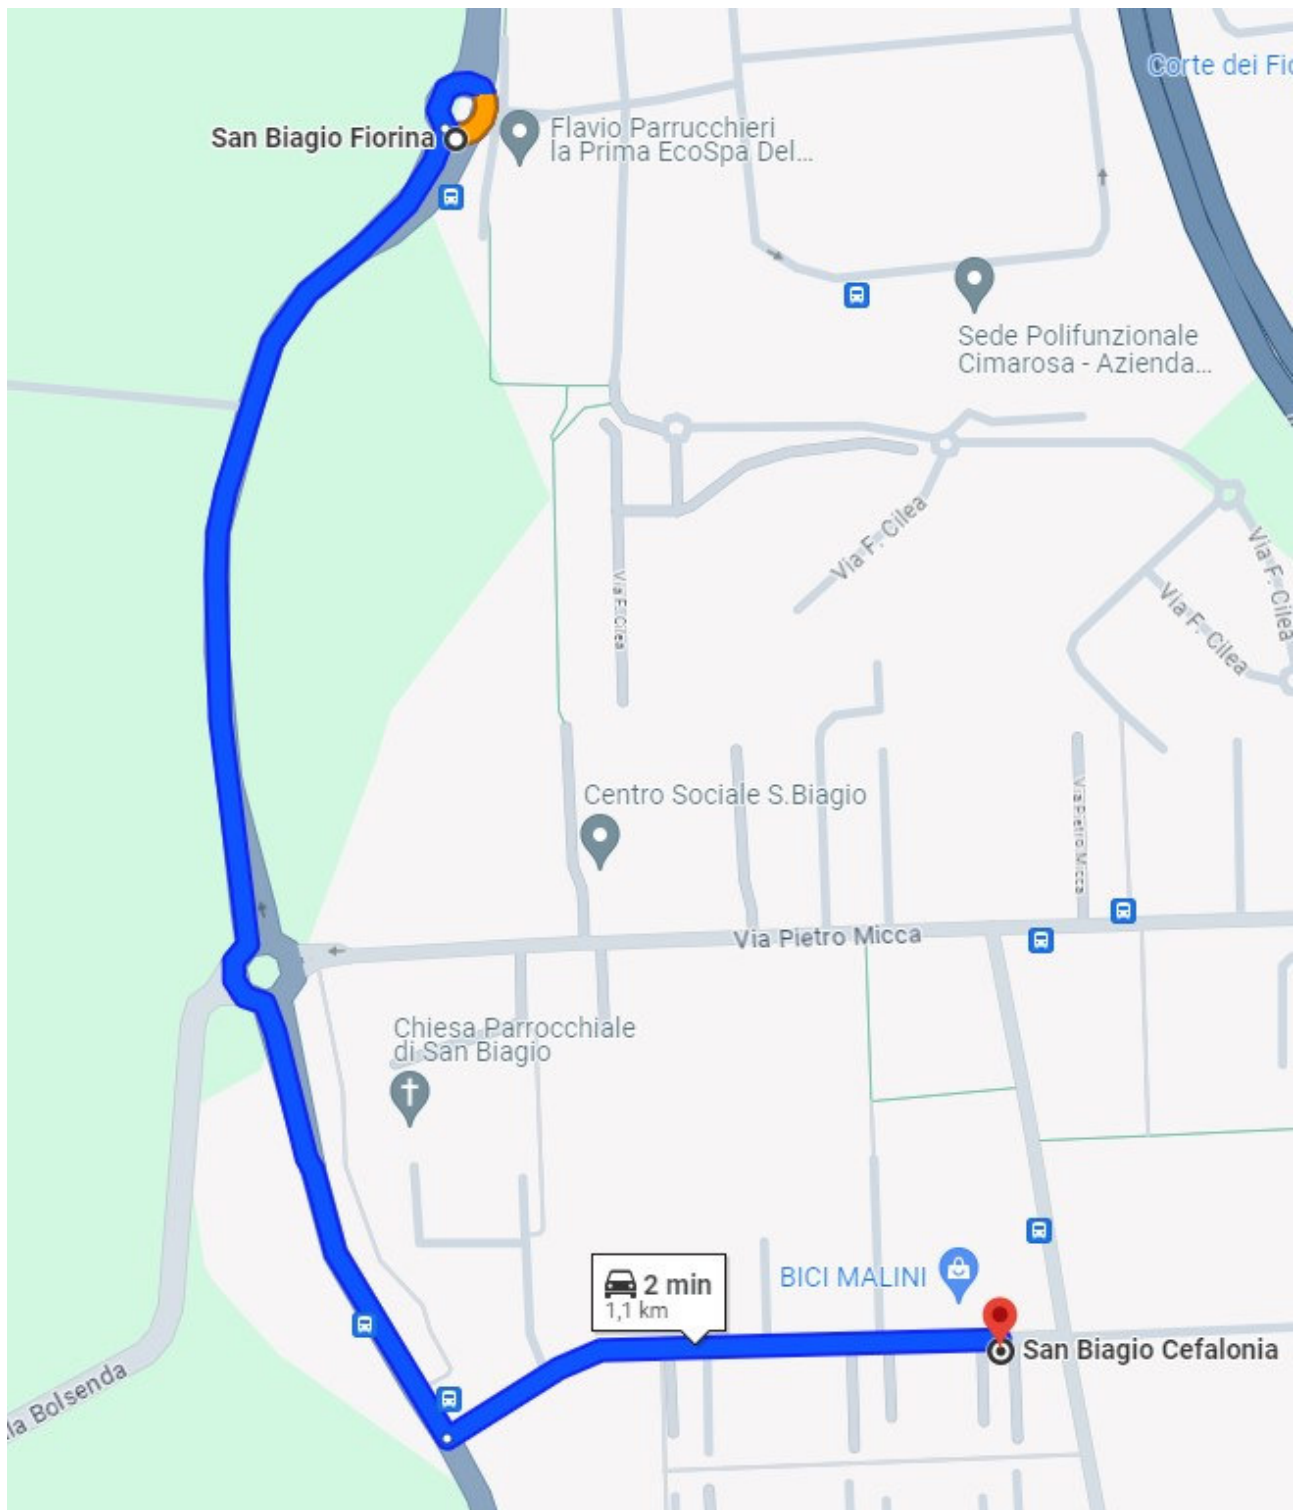

LINEA C)

SCUOLE PRIMARIE CIARI E XXV APRILE

	VIA	UBICAZIONE FERMATA	
DA	PORRETTANA 516	Fermata ATC "Casalecchio Cimabue"	
A	PORRETTANA	Fermata ATC "San Biagio Fiorina"	

	VIA	UBICAZIONE FERMATA	
DA	PORRETTANA	Fermata ATC "San Biagio Fiorina"	
A	RESISTENZA CIVICO 34	Fermata ATC "San Biagio Cefalonia"	

	VIA	UBICAZIONE FERMATA	
DA	RESISTENZA CIVICO 34	Fermata ATC "San Biagio Cefalonia"	
A	MICCA 10	Fermata ATC "Micca"	

	VIA	UBICAZIONE FERMATA	
DA	RONZANI	Fermata ATC "C.S. Allende"	
A	RONZANI	Fermata ATC "Ronzani zona Sa.Pa.Ba:"	

	VIA	UBICAZIONE FERMATA	
DA	RONZANI	Fermata ATC "Ronzani zona Sa.Pa.Ba:"	
A	RONZANI CIVICO 37	Fermata ATC "Lido"	

	VIA	UBICAZIONE FERMATA	
DA	RONZANI CIVICO 37	Fermata ATC "Lido"	
A	Elementare CIARI		

	VIA	UBICAZIONE FERMATA	
DA	Elementare CIARI		
A	PORRETTANA CIVICO 201	Fermata ATC "Casalecchio Chiusa"	

	VIA	UBICAZIONE FERMATA	
DA	PORRETTANA CIVICO 201	Fermata ATC "Casalecchio Chiusa"	
A	Elementare XXV APRILE VIA CANONICA	Capolinea Linea C	