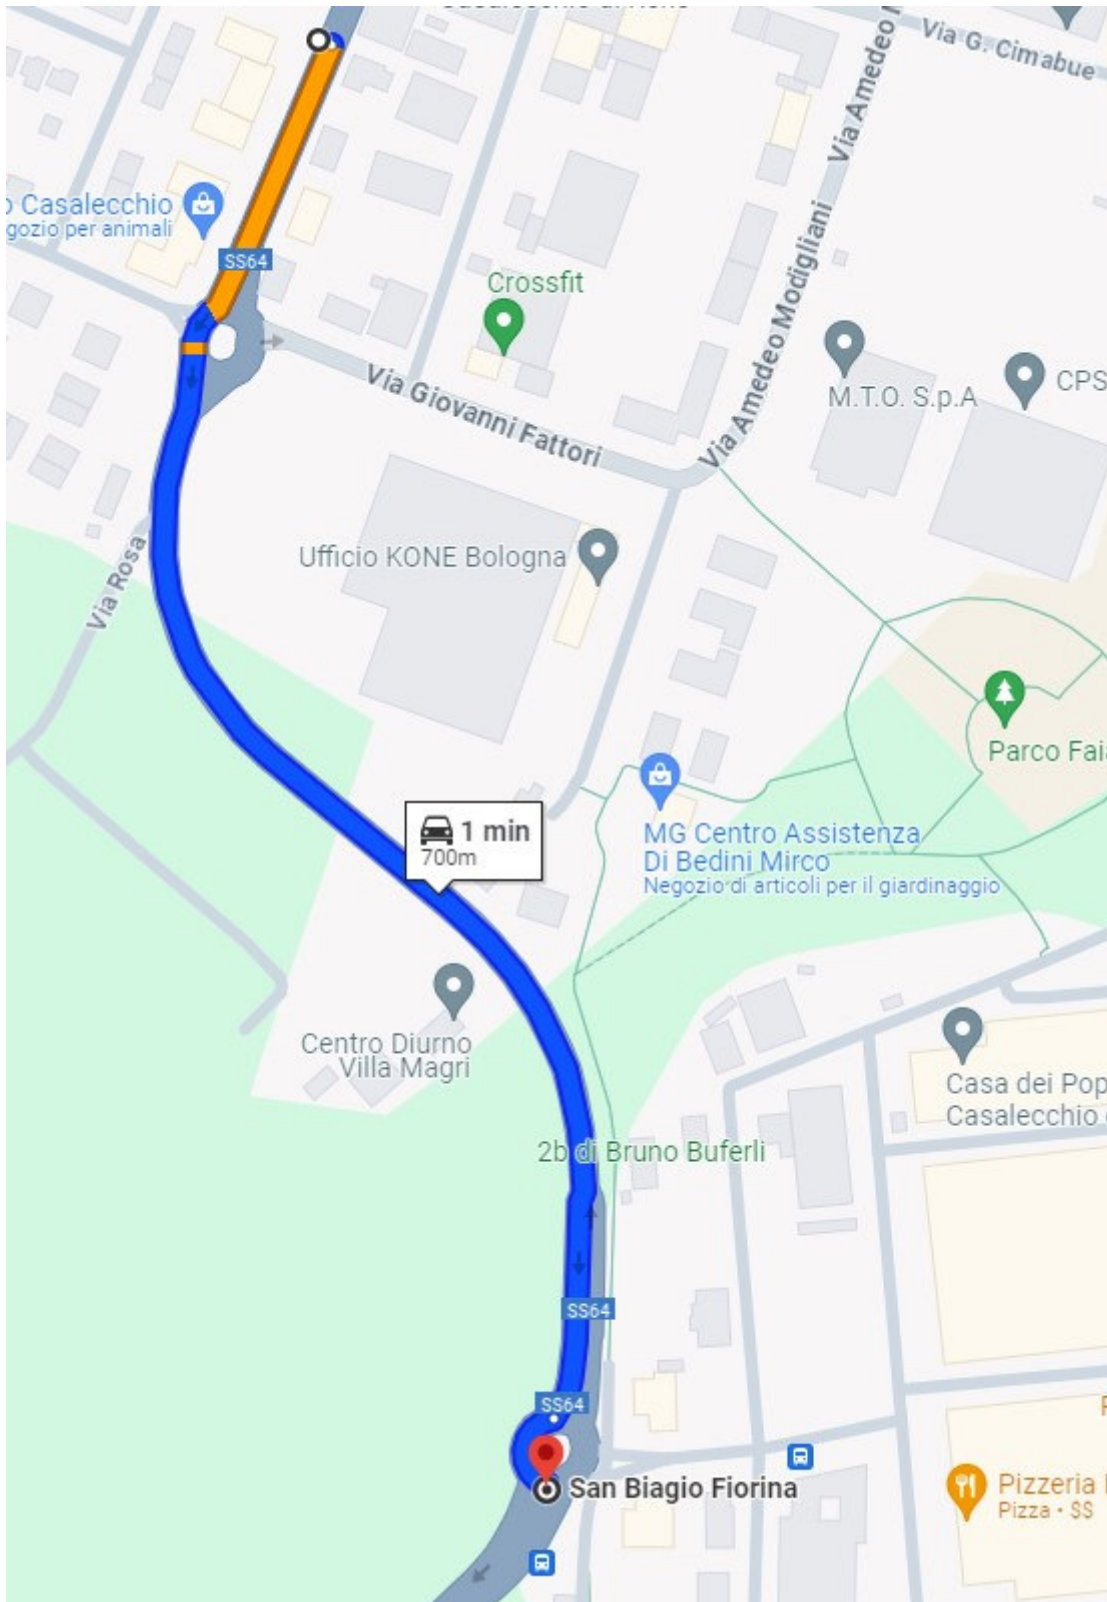

LINEA C)

SCUOLE PRIMARIE CIARI E XXV APRILE

	VIA	UBICAZIONE FERMATA	
DA	PORRETTANA 516	Fermata ATC "Casalecchio Cimabue"	
A	PORRETTANA	Fermata ATC "San Biagio Fiorina"	

	VIA	UBICAZIONE FERMATA	
DA	PORRETTANA	Fermata ATC "San Biagio Fiorina"	
A	RESISTENZA CIVICO 34	Fermata ATC "San Biagio Cefalonia"	

	VIA	UBICAZIONE FERMATA	
DA	RESISTENZA CIVICO 34	Fermata ATC "San Biagio Cefalonia"	
A	MICCA 10	Fermata ATC "Micca"	

	VIA	UBICAZIONE FERMATA	
DA	RONZANI	Fermata ATC "C.S. Allende"	
A	RONZANI	Fermata ATC "Ronzani zona Sa.Pa.Ba:"	

	VIA	UBICAZIONE FERMATA	
DA	RONZANI	Fermata ATC "Ronzani zona Sa.Pa.Ba:"	
A	RONZANI CIVICO 37	Fermata ATC "Lido"	

	VIA	UBICAZIONE FERMATA	
DA	RONZANI CIVICO 37	Fermata ATC "Lido"	
A	Elementare CIARI		

	VIA	UBICAZIONE FERMATA	
DA	Elementare CIARI		
A	PORRETTANA CIVICO 201	Fermata ATC "Casalecchio Chiusa"	

	VIA	UBICAZIONE FERMATA	
DA	PORRETTANA CIVICO 201	Fermata ATC "Casalecchio Chiusa"	
A	Elementare XXV APRILE VIA CANONICA	Capolinea Linea C	