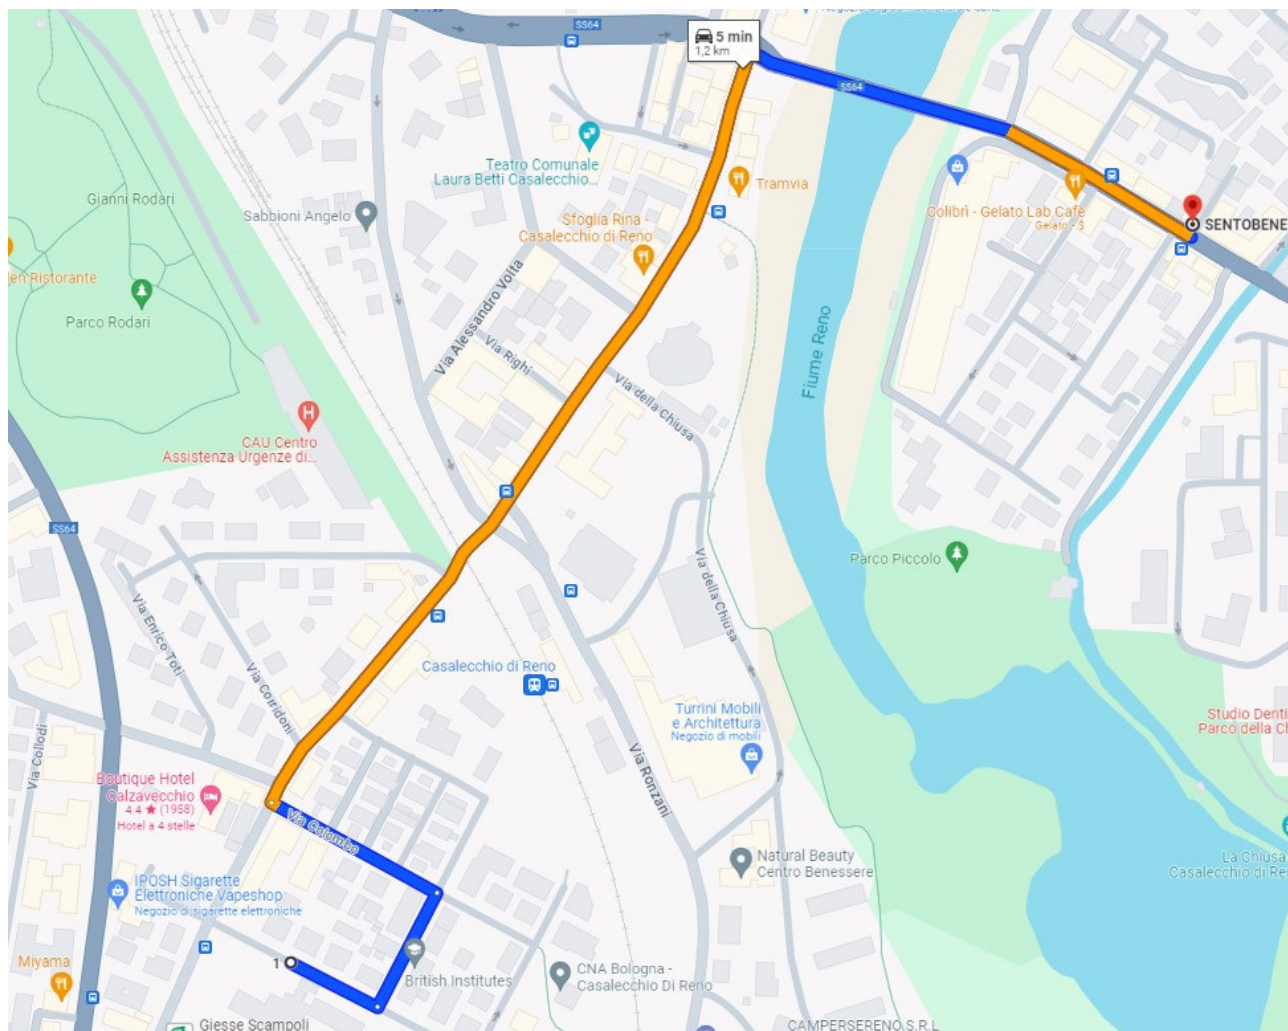

LINEA C)

SCUOLE PRIMARIE CIARI E XXV APRILE

	VIA	UBICAZIONE FERMATA	
DA	PORRETTANA 516	Fermata ATC "Casalecchio Cimabue"	
A	PORRETTANA	Fermata ATC "San Biagio Fiorina"	

	VIA	UBICAZIONE FERMATA	
DA	PORRETTANA	Fermata ATC "San Biagio Fiorina"	
A	RESISTENZA CIVICO 34	Fermata ATC "San Biagio Cefalonia"	

	VIA	UBICAZIONE FERMATA	
DA	RESISTENZA CIVICO 34	Fermata ATC "San Biagio Cefalonia"	
A	MICCA 10	Fermata ATC "Micca"	

	VIA	UBICAZIONE FERMATA	
DA	RONZANI	Fermata ATC "C.S. Allende"	
A	RONZANI	Fermata ATC "Ronzani zona Sa.Pa.Ba:"	

	VIA	UBICAZIONE FERMATA	
DA	RONZANI	Fermata ATC "Ronzani zona Sa.Pa.Ba:"	
A	RONZANI CIVICO 37	Fermata ATC "Lido"	

	VIA	UBICAZIONE FERMATA	
DA	RONZANI CIVICO 37	Fermata ATC "Lido"	
A	Elementare CIARI		

	VIA	UBICAZIONE FERMATA	
DA	Elementare CIARI		
A	PORRETTANA CIVICO 201	Fermata ATC "Casalecchio Chiusa"	

	VIA	UBICAZIONE FERMATA	
DA	PORRETTANA CIVICO 201	Fermata ATC "Casalecchio Chiusa"	
A	Elementare XXV APRILE VIA CANONICA	Capolinea Linea C	