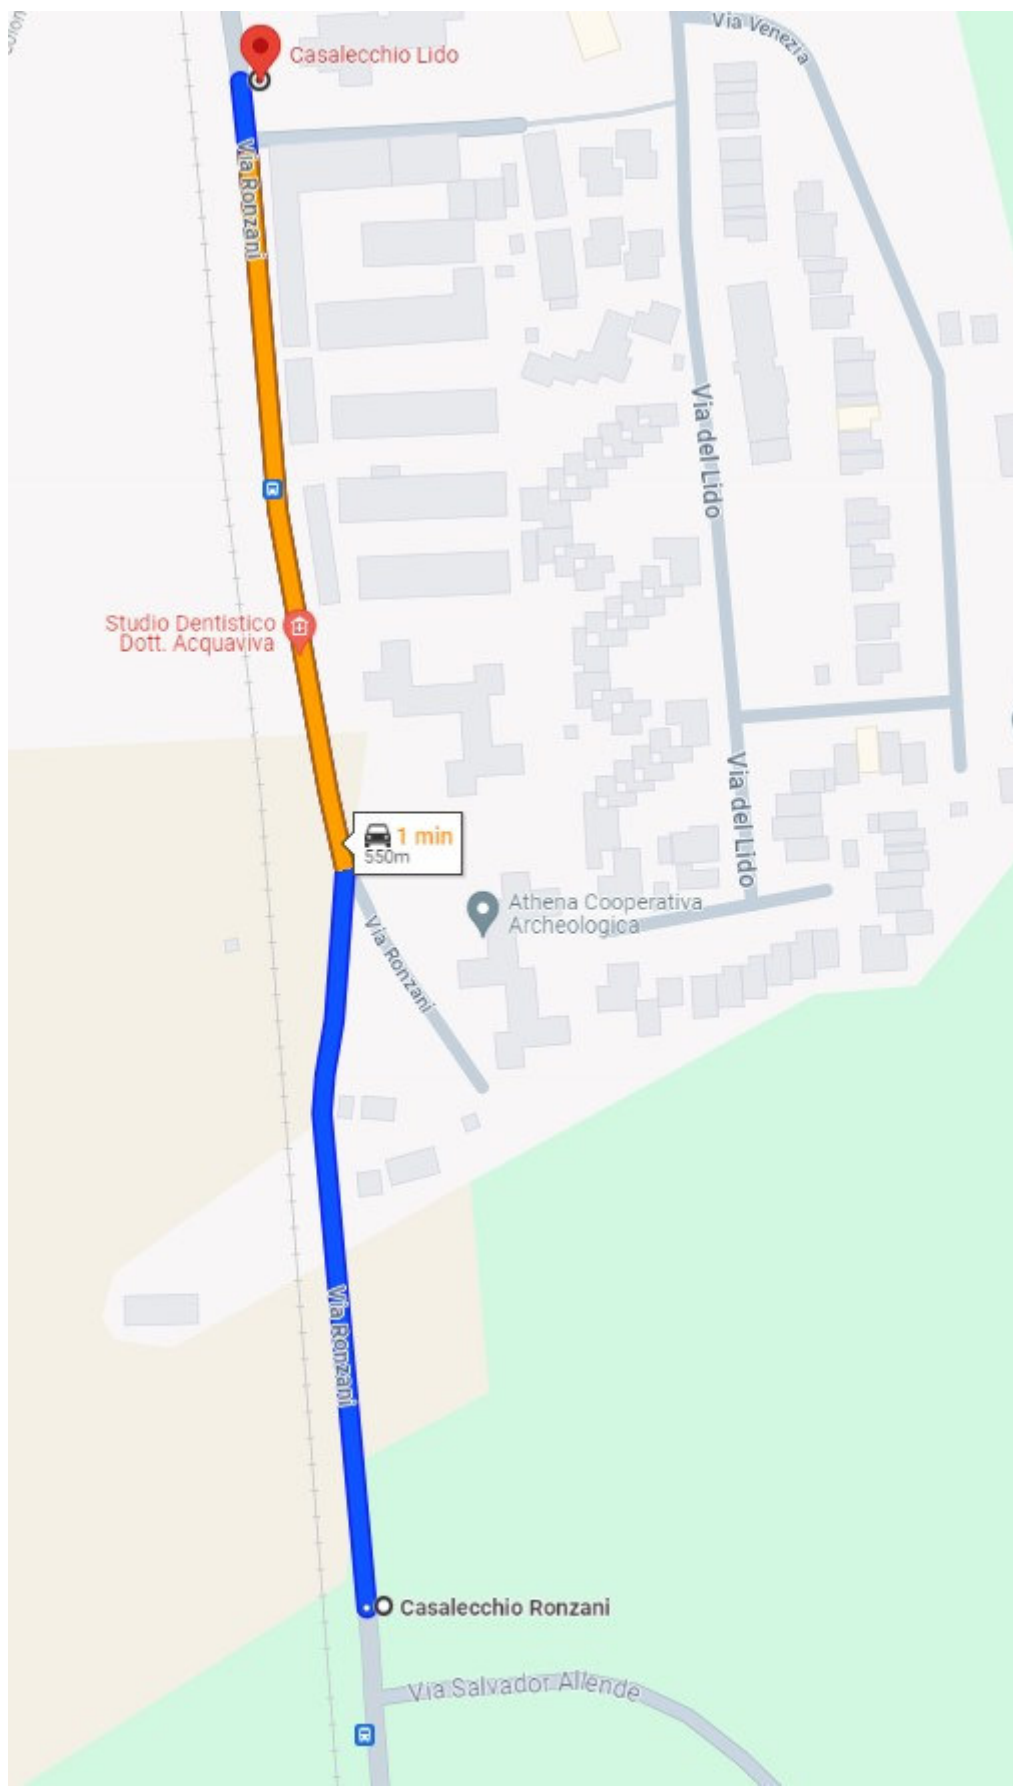

LINEA C)

SCUOLE PRIMARIE CIARI E XXV APRILE

	VIA	UBICAZIONE FERMATA	
DA	PORRETTANA 516	Fermata ATC "Casalecchio Cimabue"	
A	PORRETTANA	Fermata ATC "San Biagio Fiorina"	

	VIA	UBICAZIONE FERMATA	
DA	PORRETTANA	Fermata ATC "San Biagio Fiorina"	
A	RESISTENZA CIVICO 34	Fermata ATC "San Biagio Cefalonia"	

	VIA	UBICAZIONE FERMATA	
DA	RESISTENZA CIVICO 34	Fermata ATC "San Biagio Cefalonia"	
A	MICCA 10	Fermata ATC "Micca"	

	VIA	UBICAZIONE FERMATA	
DA	RONZANI	Fermata ATC "C.S. Allende"	
A	RONZANI	Fermata ATC "Ronzani zona Sa.Pa.Ba:"	

	VIA	UBICAZIONE FERMATA	
DA	RONZANI	Fermata ATC "Ronzani zona Sa.Pa.Ba:"	
A	RONZANI CIVICO 37	Fermata ATC "Lido"	

	VIA	UBICAZIONE FERMATA	
DA	RONZANI CIVICO 37	Fermata ATC "Lido"	
A	Elementare CIARI		

	VIA	UBICAZIONE FERMATA	
DA	Elementare CIARI		
A	PORRETTANA CIVICO 201	Fermata ATC "Casalecchio Chiusa"	

	VIA	UBICAZIONE FERMATA	
DA	PORRETTANA CIVICO 201	Fermata ATC "Casalecchio Chiusa"	
A	Elementare XXV APRILE VIA CANONICA	Capolinea Linea C	