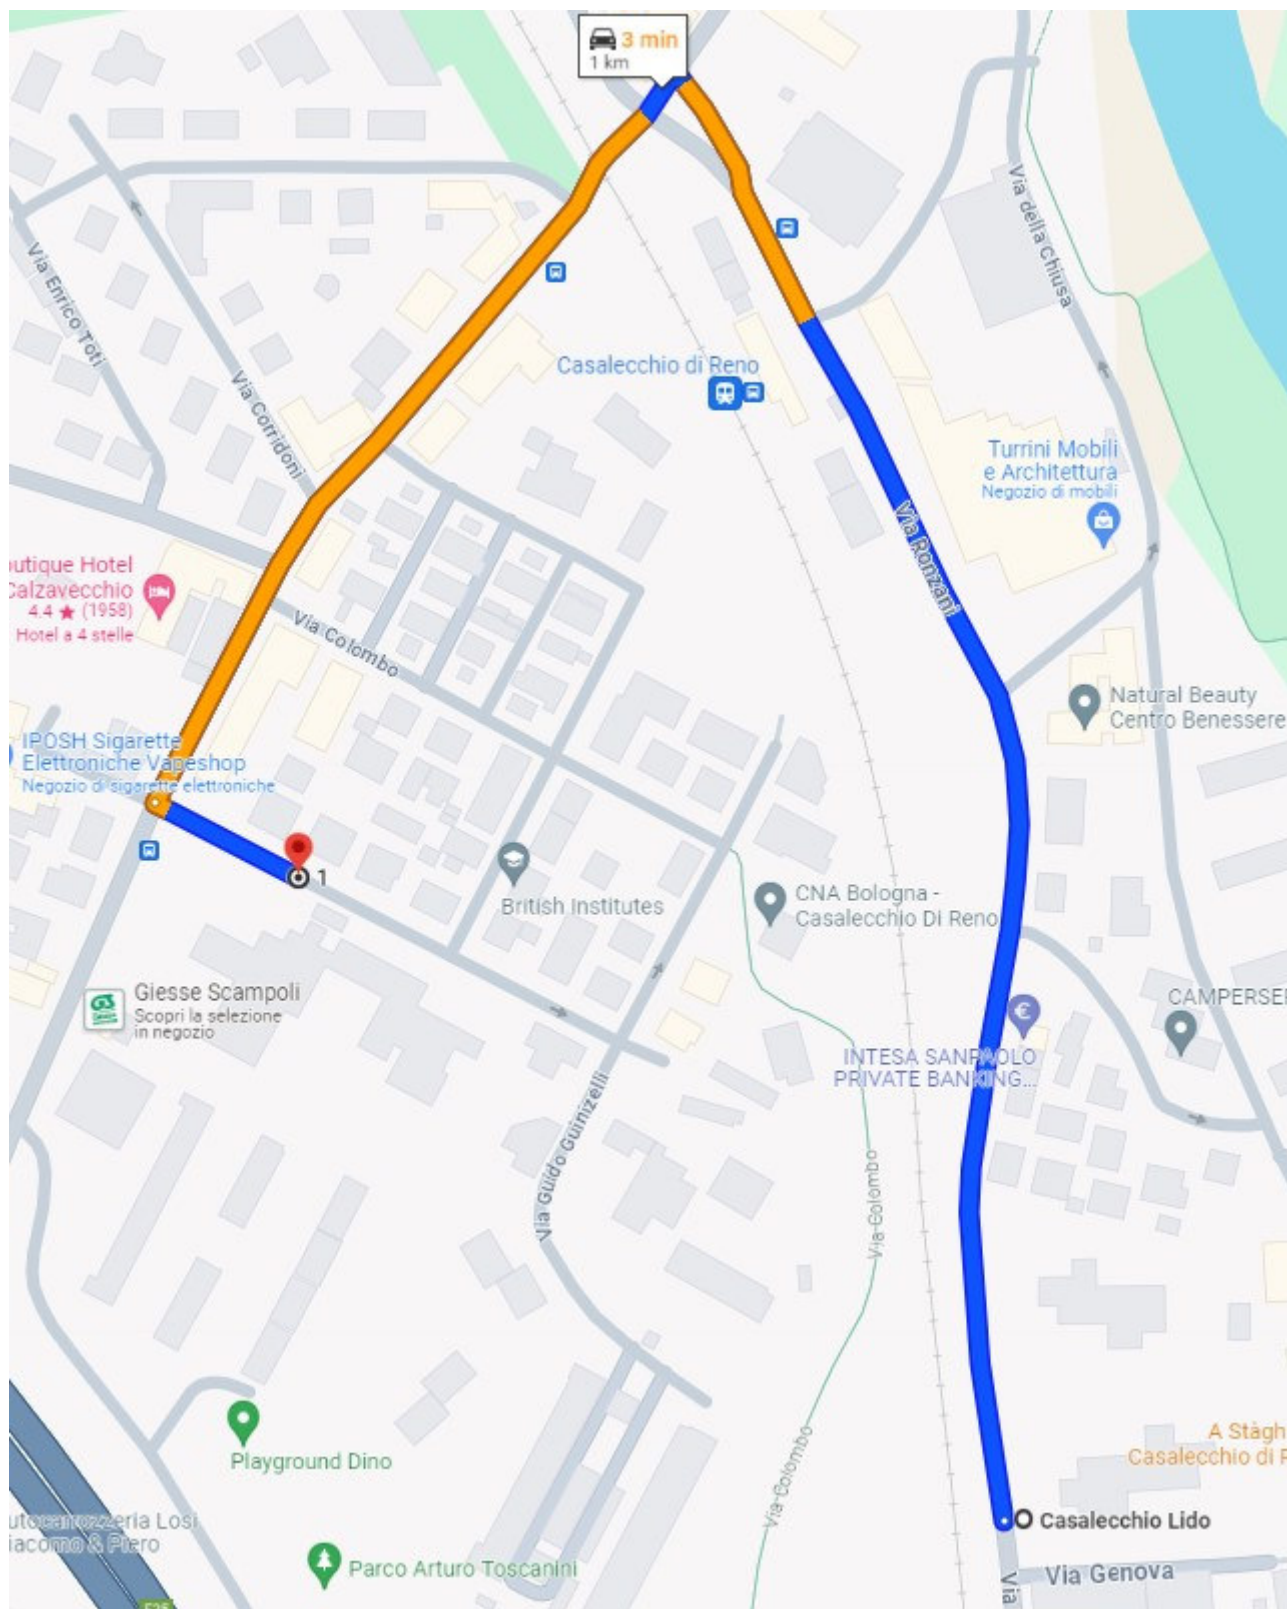

LINEA C)

SCUOLE PRIMARIE CIARI E XXV APRILE

	VIA	UBICAZIONE FERMATA	
DA	PORRETTANA 516	Fermata ATC "Casalecchio Cimabue"	
A	PORRETTANA	Fermata ATC "San Biagio Fiorina"	

	VIA	UBICAZIONE FERMATA	
DA	PORRETTANA	Fermata ATC "San Biagio Fiorina"	
A	RESISTENZA CIVICO 34	Fermata ATC "San Biagio Cefalonia"	

	VIA	UBICAZIONE FERMATA	
DA	RESISTENZA CIVICO 34	Fermata ATC "San Biagio Cefalonia"	
A	MICCA 10	Fermata ATC "Micca"	

	VIA	UBICAZIONE FERMATA	
DA	RONZANI	Fermata ATC "C.S. Allende"	
A	RONZANI	Fermata ATC "Ronzani zona Sa.Pa.Ba:"	

	VIA	UBICAZIONE FERMATA	
DA	RONZANI	Fermata ATC "Ronzani zona Sa.Pa.Ba:"	
A	RONZANI CIVICO 37	Fermata ATC "Lido"	

	VIA	UBICAZIONE FERMATA	
DA	RONZANI CIVICO 37	Fermata ATC "Lido"	
A	Elementare CIARI		

	VIA	UBICAZIONE FERMATA	
DA	Elementare CIARI		
A	PORRETTANA CIVICO 201	Fermata ATC "Casalecchio Chiusa"	

	VIA	UBICAZIONE FERMATA	
DA	PORRETTANA CIVICO 201	Fermata ATC "Casalecchio Chiusa"	
A	Elementare XXV APRILE VIA CANONICA	Capolinea Linea C	