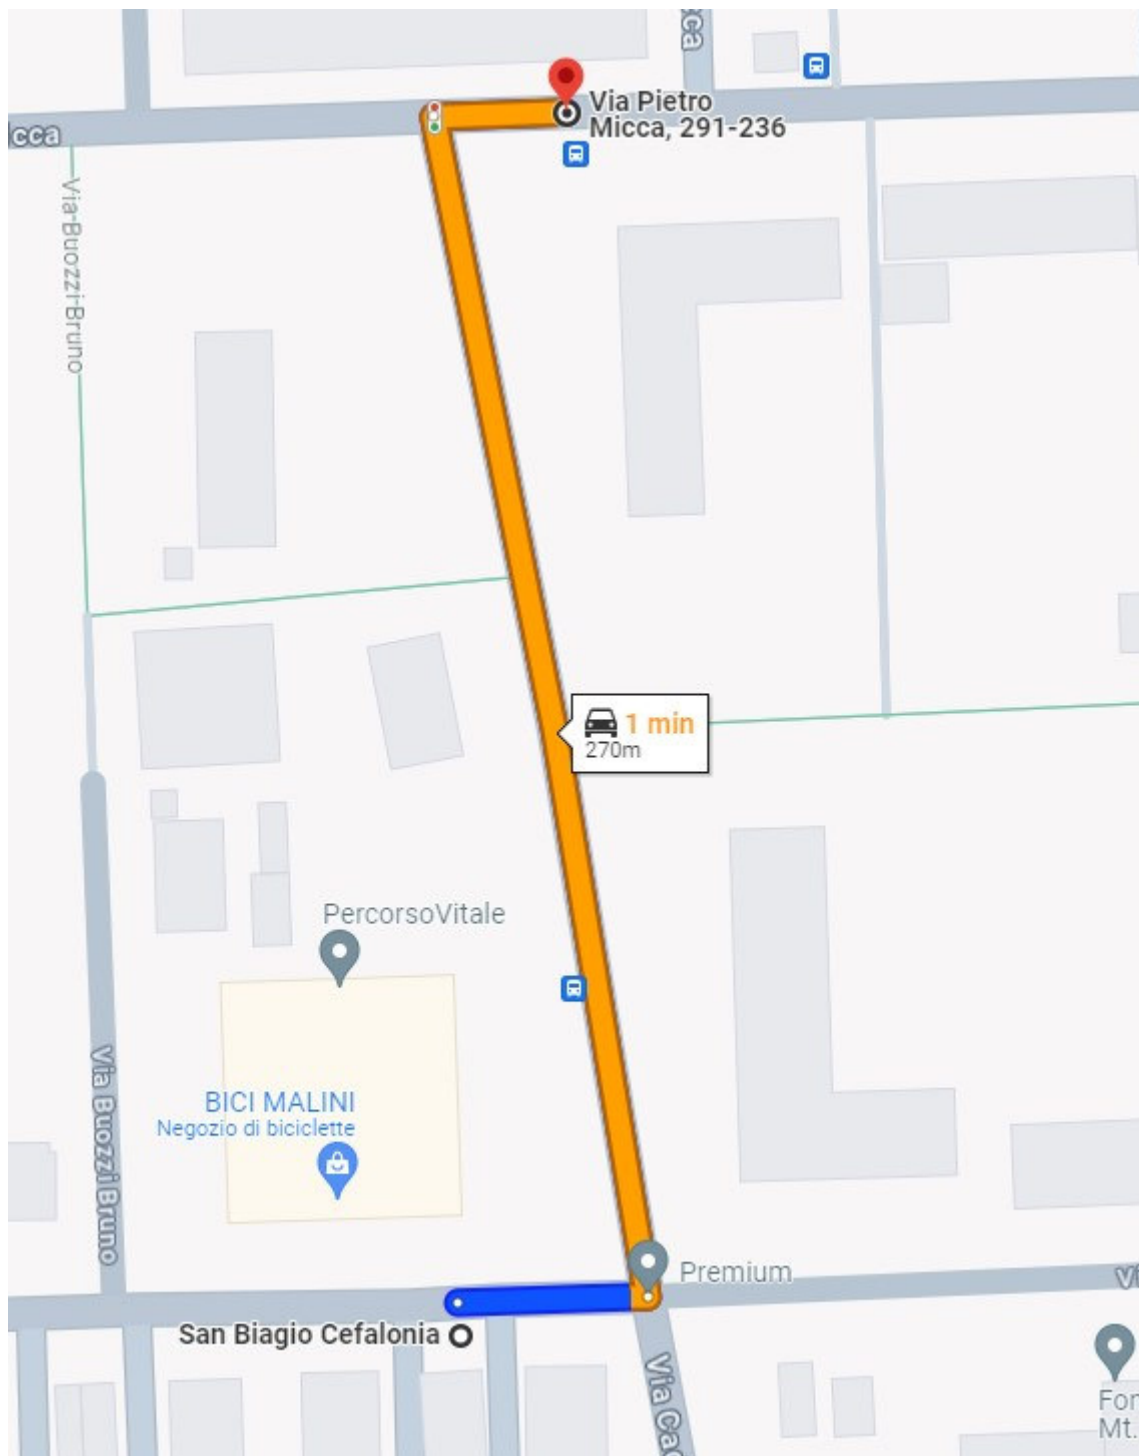

LINEA C)

SCUOLE PRIMARIE CIARI E XXV APRILE

	VIA	UBICAZIONE FERMATA	
DA	PORRETTANA 516	Fermata ATC "Casalecchio Cimabue"	
A	PORRETTANA	Fermata ATC "San Biagio Fiorina"	

	VIA	UBICAZIONE FERMATA	
DA	PORRETTANA	Fermata ATC "San Biagio Fiorina"	
A	RESISTENZA CIVICO 34	Fermata ATC "San Biagio Cefalonia"	

	VIA	UBICAZIONE FERMATA	
DA	RESISTENZA CIVICO 34	Fermata ATC "San Biagio Cefalonia"	
A	MICCA 10	Fermata ATC "Micca"	

	VIA	UBICAZIONE FERMATA	
DA	RONZANI	Fermata ATC "C.S. Allende"	
A	RONZANI	Fermata ATC "Ronzani zona Sa.Pa.Ba:"	

	VIA	UBICAZIONE FERMATA	
DA	RONZANI	Fermata ATC "Ronzani zona Sa.Pa.Ba:"	
A	RONZANI CIVICO 37	Fermata ATC "Lido"	

	VIA	UBICAZIONE FERMATA	
DA	RONZANI CIVICO 37	Fermata ATC "Lido"	
A	Elementare CIARI		

	VIA	UBICAZIONE FERMATA	
DA	Elementare CIARI		
A	PORRETTANA CIVICO 201	Fermata ATC "Casalecchio Chiusa"	

	VIA	UBICAZIONE FERMATA	
DA	PORRETTANA CIVICO 201	Fermata ATC "Casalecchio Chiusa"	
A	Elementare XXV APRILE VIA CANONICA	Capolinea Linea C	