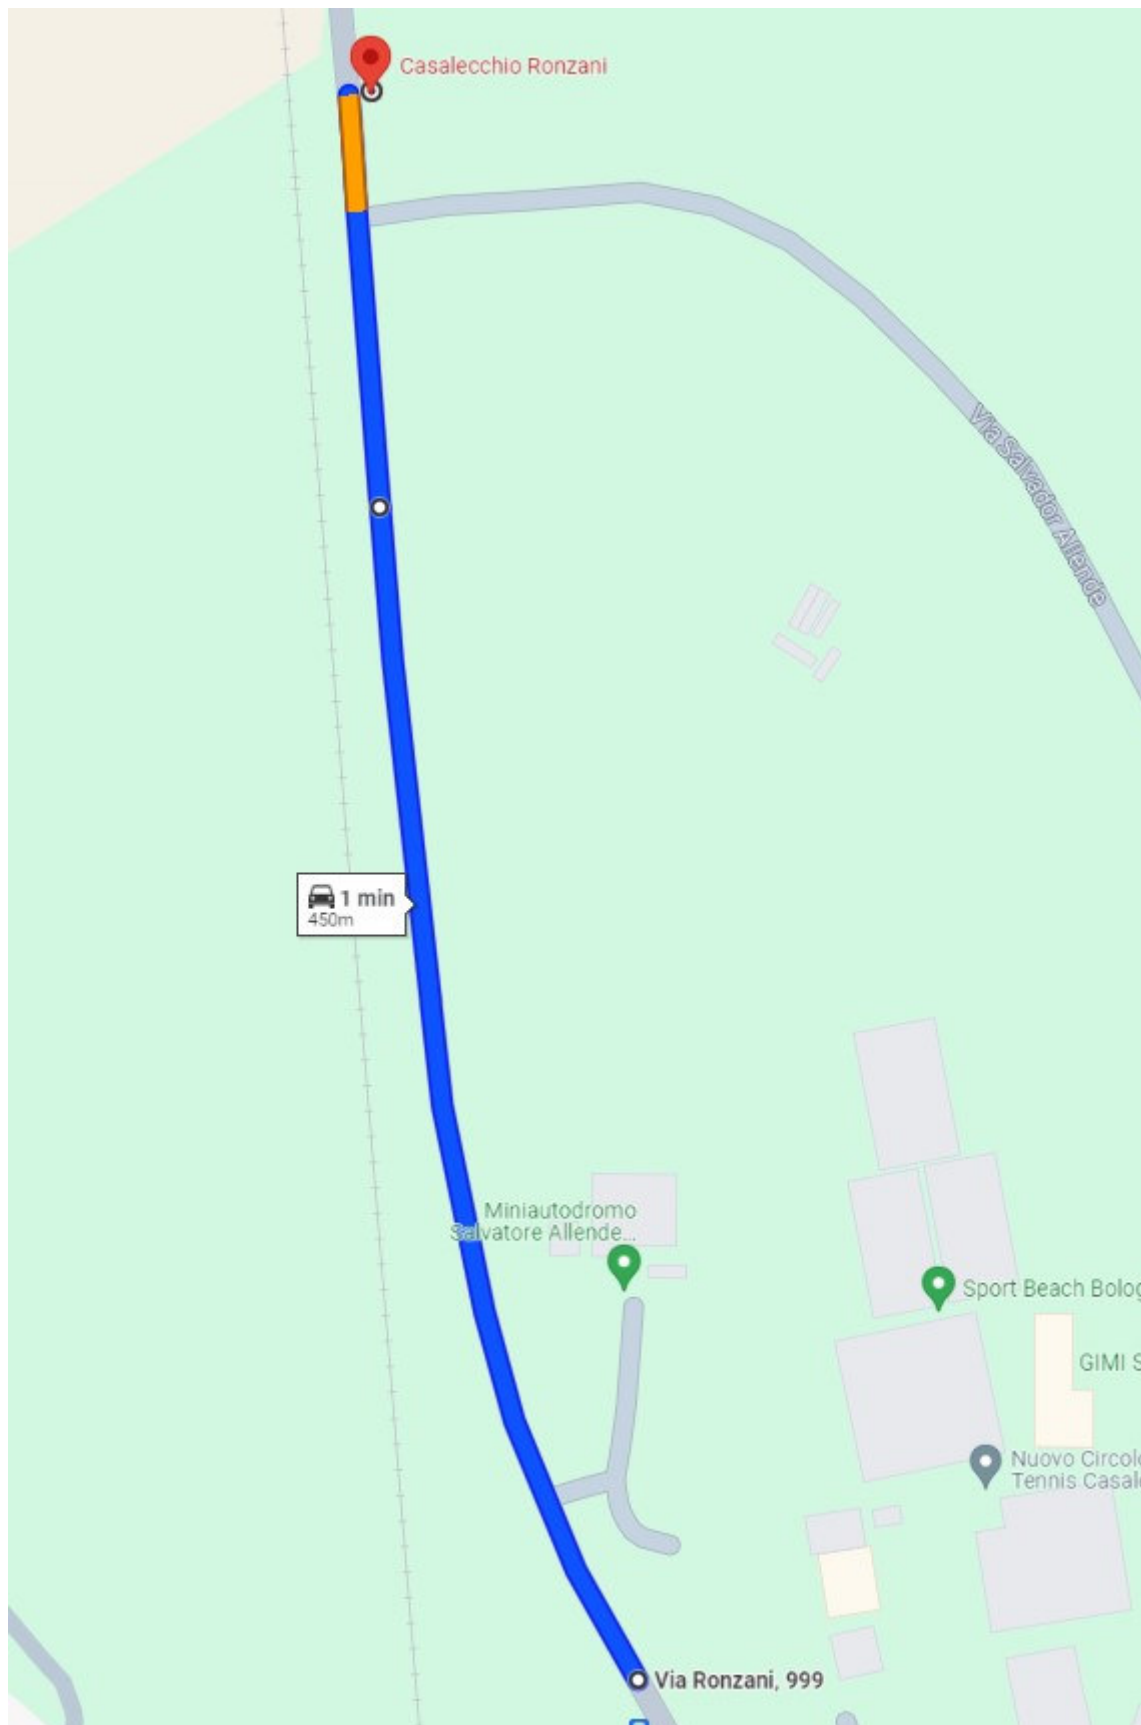

LINEA C)

SCUOLE PRIMARIE CIARI E XXV APRILE

	VIA	UBICAZIONE FERMATA	
DA	PORRETTANA 516	Fermata ATC "Casalecchio Cimabue"	
A	PORRETTANA	Fermata ATC "San Biagio Fiorina"	

	VIA	UBICAZIONE FERMATA	
DA	PORRETTANA	Fermata ATC "San Biagio Fiorina"	
A	RESISTENZA CIVICO 34	Fermata ATC "San Biagio Cefalonia"	

	VIA	UBICAZIONE FERMATA	
DA	RESISTENZA CIVICO 34	Fermata ATC "San Biagio Cefalonia"	
A	MICCA 10	Fermata ATC "Micca"	

	VIA	UBICAZIONE FERMATA	
DA	RONZANI	Fermata ATC "C.S. Allende"	
A	RONZANI	Fermata ATC "Ronzani zona Sa.Pa.Ba:"	

	VIA	UBICAZIONE FERMATA	
DA	RONZANI	Fermata ATC "Ronzani zona Sa.Pa.Ba:"	
A	RONZANI CIVICO 37	Fermata ATC "Lido"	

	VIA	UBICAZIONE FERMATA	
DA	RONZANI CIVICO 37	Fermata ATC "Lido"	
A	Elementare CIARI		

	VIA	UBICAZIONE FERMATA	
DA	Elementare CIARI		
A	PORRETTANA CIVICO 201	Fermata ATC "Casalecchio Chiusa"	

	VIA	UBICAZIONE FERMATA	
DA	PORRETTANA CIVICO 201	Fermata ATC "Casalecchio Chiusa"	
A	Elementare XXV APRILE VIA CANONICA	Capolinea Linea C	