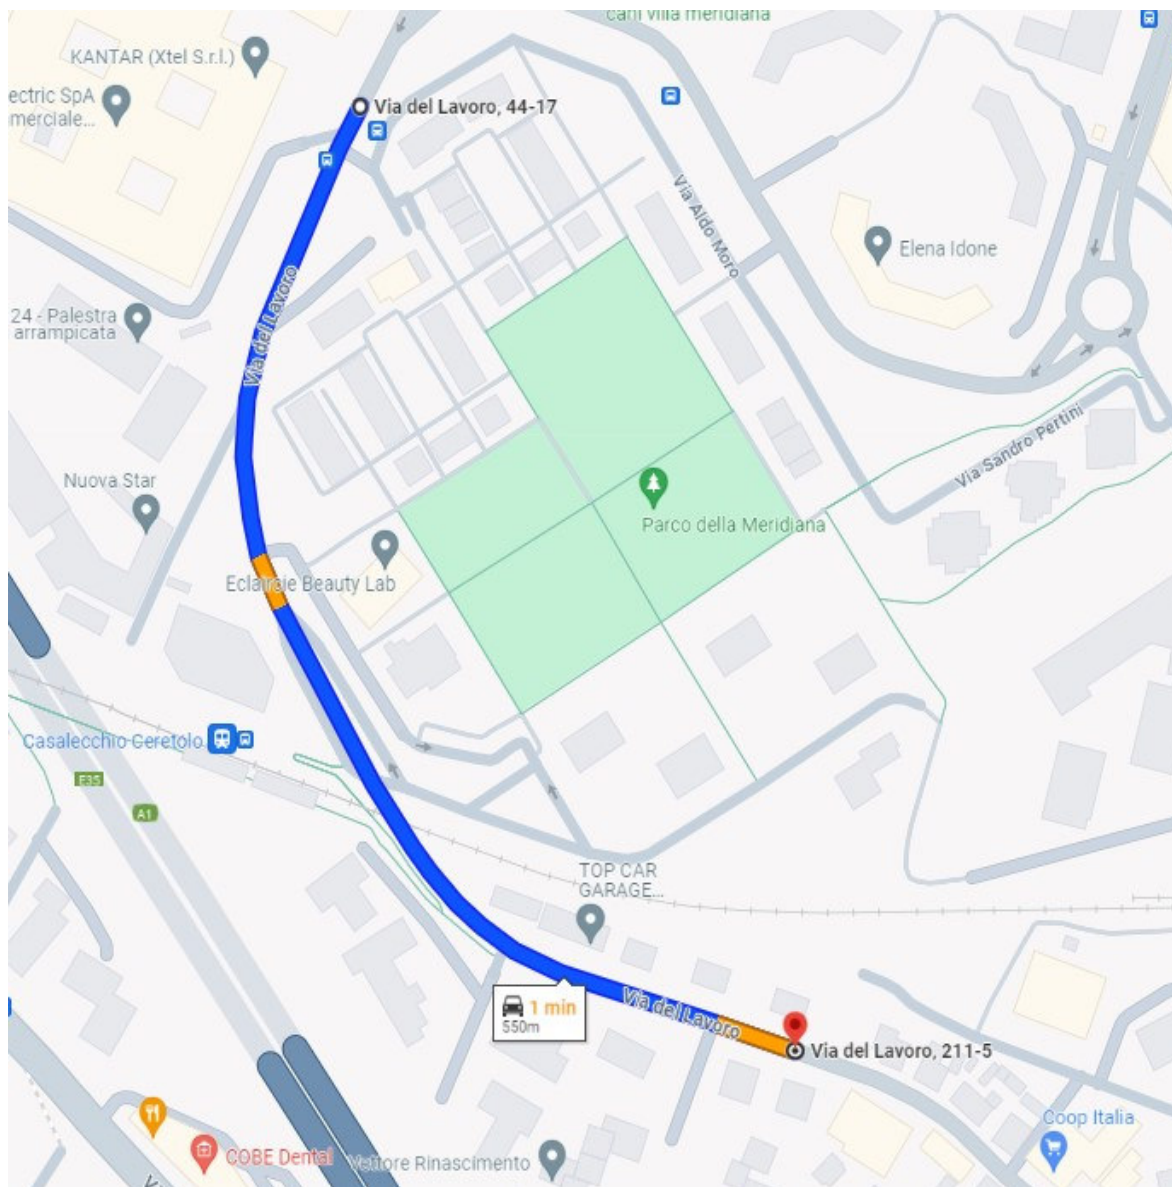

	VIA	UBICAZIONE FERMATA	
DA	ALDO MORO	ANGOLO PERTINI	
A	DEL LAVORO CIVICO 42 davanti al Worklife innovation hub	Fermata ATC "Ceretolo Lavoro"	

	VIA	UBICAZIONE FERMATA	
DA	DEL LAVORO CIVICO 42 davanti al Worklife innovation hub	Fermata ATC "Ceretolo Lavoro"	
A	DEL LAVORO CIVICO 19	Fermata ATC "Ceretolo Molino"	

	VIA	UBICAZIONE FERMATA	
DA	MANZONI CIVICO 58	Fermata ATC "Casalecchio Respighi"	
A	BAZZANESE Di fronte CIVICO 95/3	Fermata ATC "Ceretolo"	

	VIA	UBICAZIONE FERMATA	
DA	BAZZANESE Di fronte CIVICO 95/3	Fermata ATC "Ceretolo"	
A	COPPI	Angolo via Della Costituzione	

	VIA	UBICAZIONE FERMATA	
DA	COPPI	Angolo via Della Costituzione	
A	BAZZANESE	Fermata ATC "Tenuta Lauro"	

	VIA	UBICAZIONE FERMATA	
DA	BAZZANESE	Fermata ATC "Tenuta Lauro"	
A	VIVALDI	Vicino CIVICO 18	

	VIA	UBICAZIONE FERMATA	
DA	COPPI	Angolo via Della Costituzione	
A	BAZZANESE	Fermata ATC "Tenuta Lauro"	

	VIA	UBICAZIONE FERMATA	
DA	BAZZANESE	Fermata ATC "Tenuta Lauro"	
A	VIVALDI	Vicino CIVICO 18	

	VIA	UBICAZIONE FERMATA	
DA	VIVALDI	Vicino CIVICO 18	
A	BAZZANESE CIVICO 135	Fermata ATC "Ceretolo Vivaldi"	