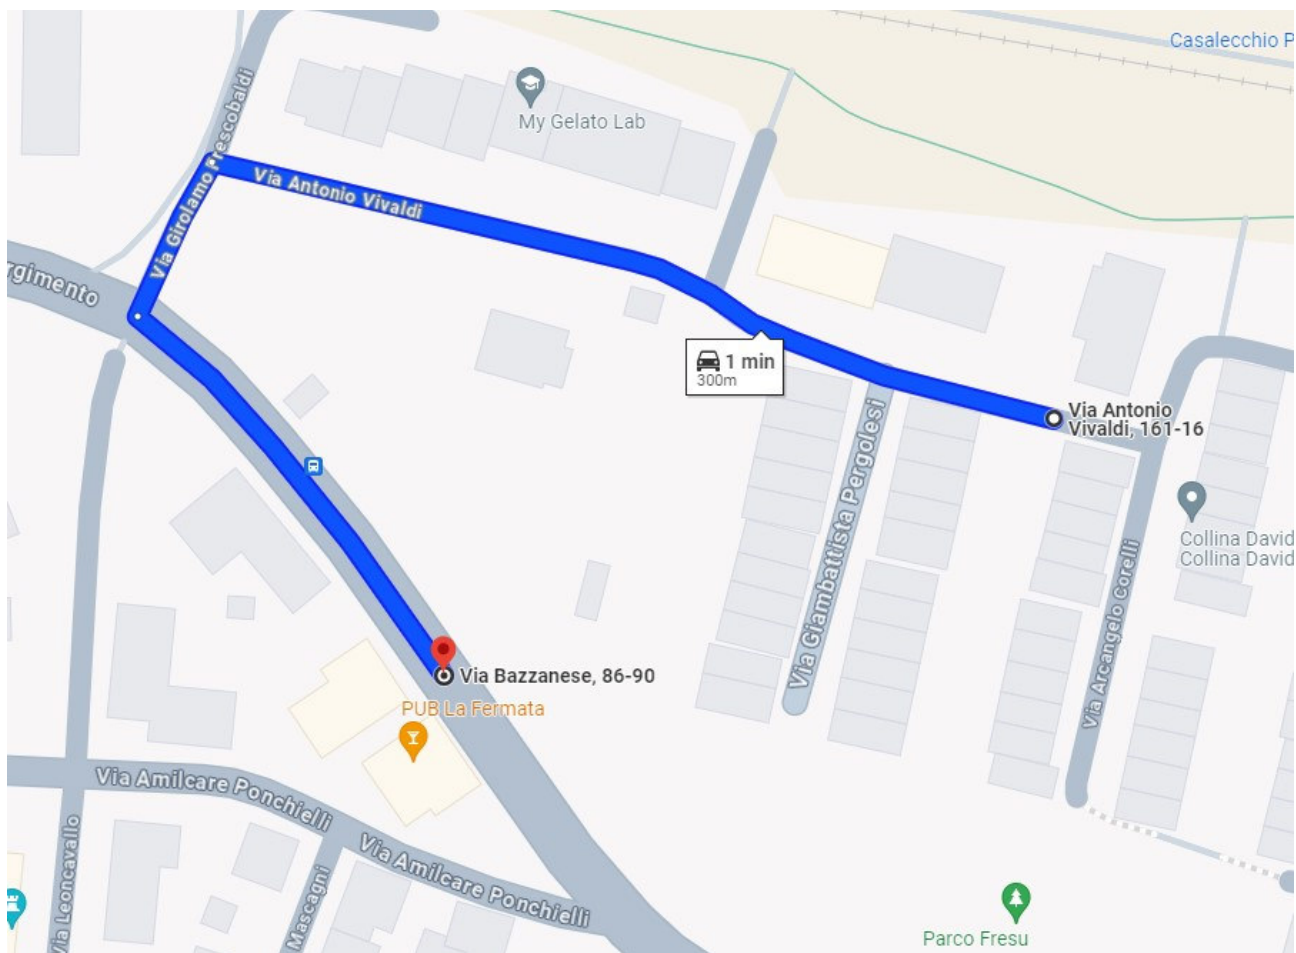

	VIA	UBICAZIONE FERMATA	
DA	MANZONI CIVICO 58	Fermata ATC "Casalecchio Respighi"	
A	BAZZANESE Di fronte CIVICO 95/3	Fermata ATC "Ceretolo"	

	VIA	UBICAZIONE FERMATA	
DA	BAZZANESE Di fronte CIVICO 95/3	Fermata ATC "Ceretolo"	
A	COPPI	Angolo via Della Costituzione	

	VIA	UBICAZIONE FERMATA	
DA	COPPI	Angolo via Della Costituzione	
A	BAZZANESE	Fermata ATC "Tenuta Lauro"	

	VIA	UBICAZIONE FERMATA	
DA	BAZZANESE	Fermata ATC "Tenuta Lauro"	
A	VIVALDI	Vicino CIVICO 18	

	VIA	UBICAZIONE FERMATA	
DA	COPPI	Angolo via Della Costituzione	
A	BAZZANESE	Fermata ATC "Tenuta Lauro"	

	VIA	UBICAZIONE FERMATA	
DA	BAZZANESE	Fermata ATC "Tenuta Lauro"	
A	VIVALDI	Vicino CIVICO 18	

	VIA	UBICAZIONE FERMATA	
DA	VIVALDI	Vicino CIVICO 18	
A	BAZZANESE CIVICO 135	Fermata ATC "Ceretolo Vivaldi"	

	VIA	UBICAZIONE FERMATA	
DA	BAZZANESE CIVICO 135	Fermata ATC "Ceretolo Vivaldi"	
A	Scuola Elementare VIGANO'		

	VIA	UBICAZIONE FERMATA	
DA	Scuola Elementare VIGANO'		
A	DEL LAVORO davanti civ 71	Fermata ATC "Bizzarri"	