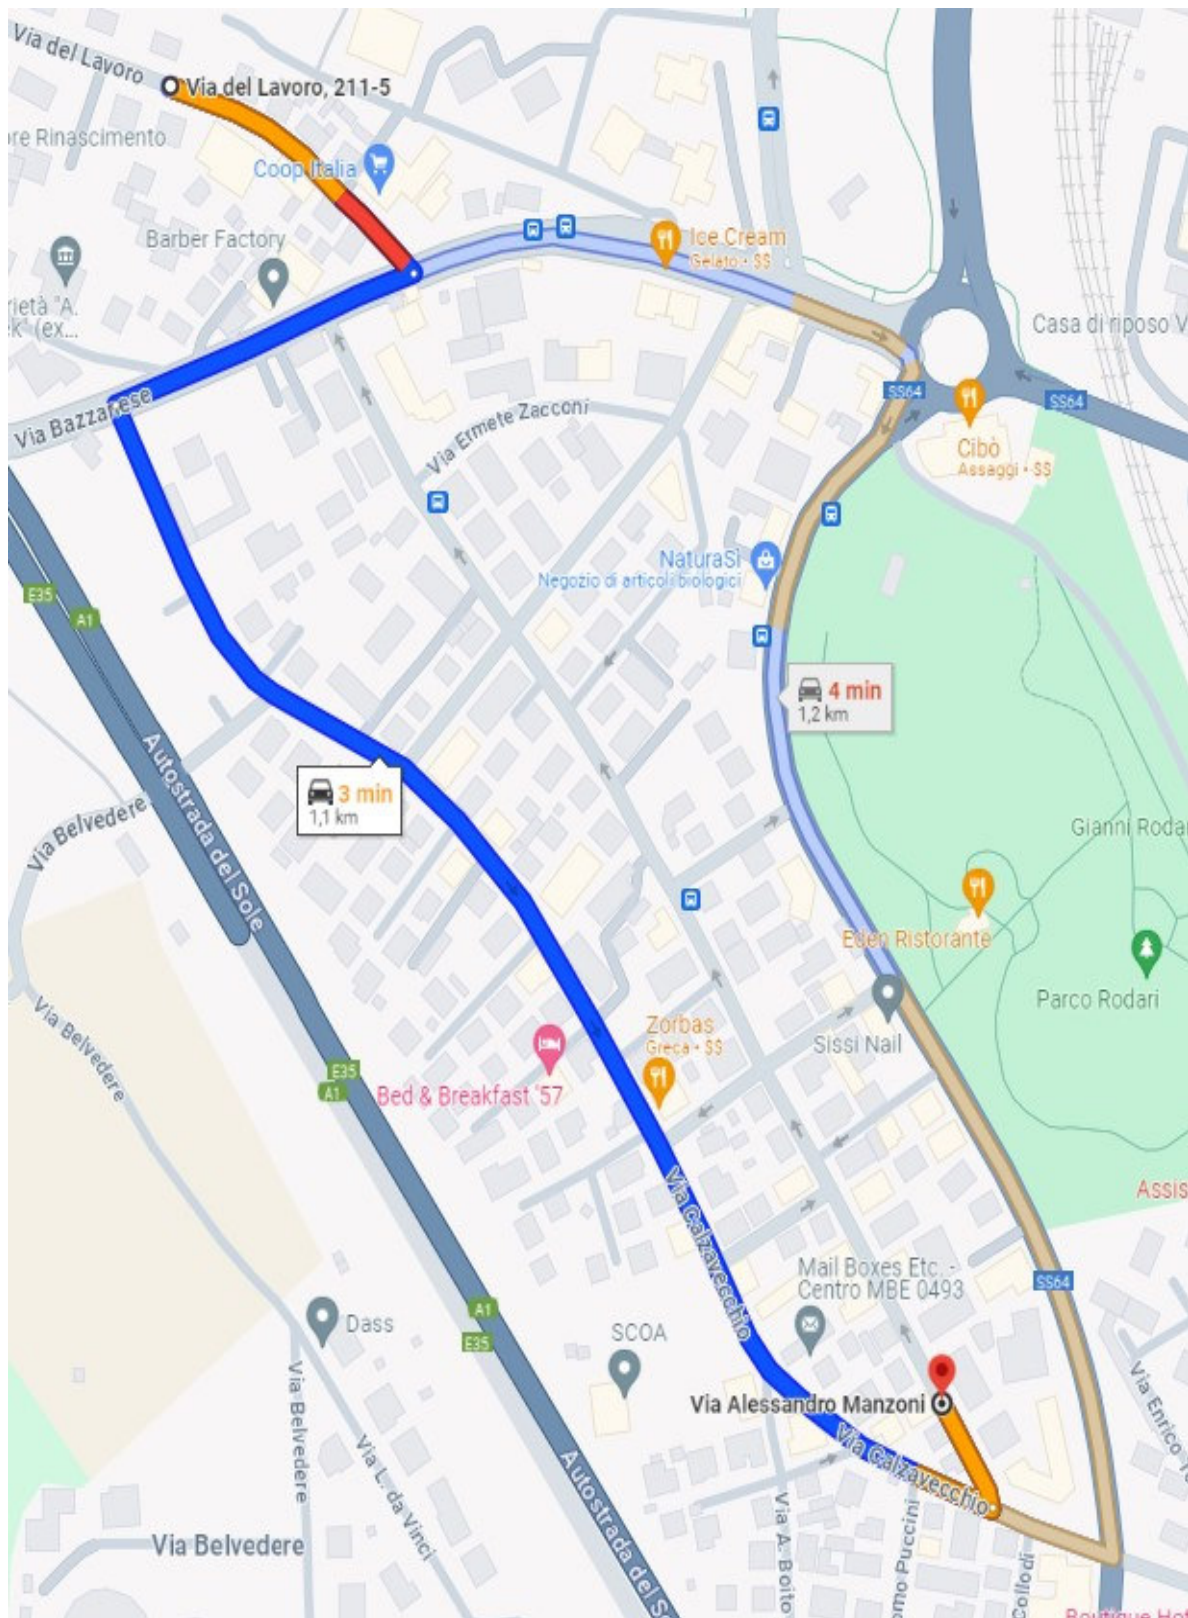

VIA	UBICAZIONE FERMATA	
DA	DEL LAVORO CIVICO 19	Fermata ATC "Ceretolo Molino"	
A	MANZONI CIVICO 10	Fermata ATC "Casalecchio Manzoni"