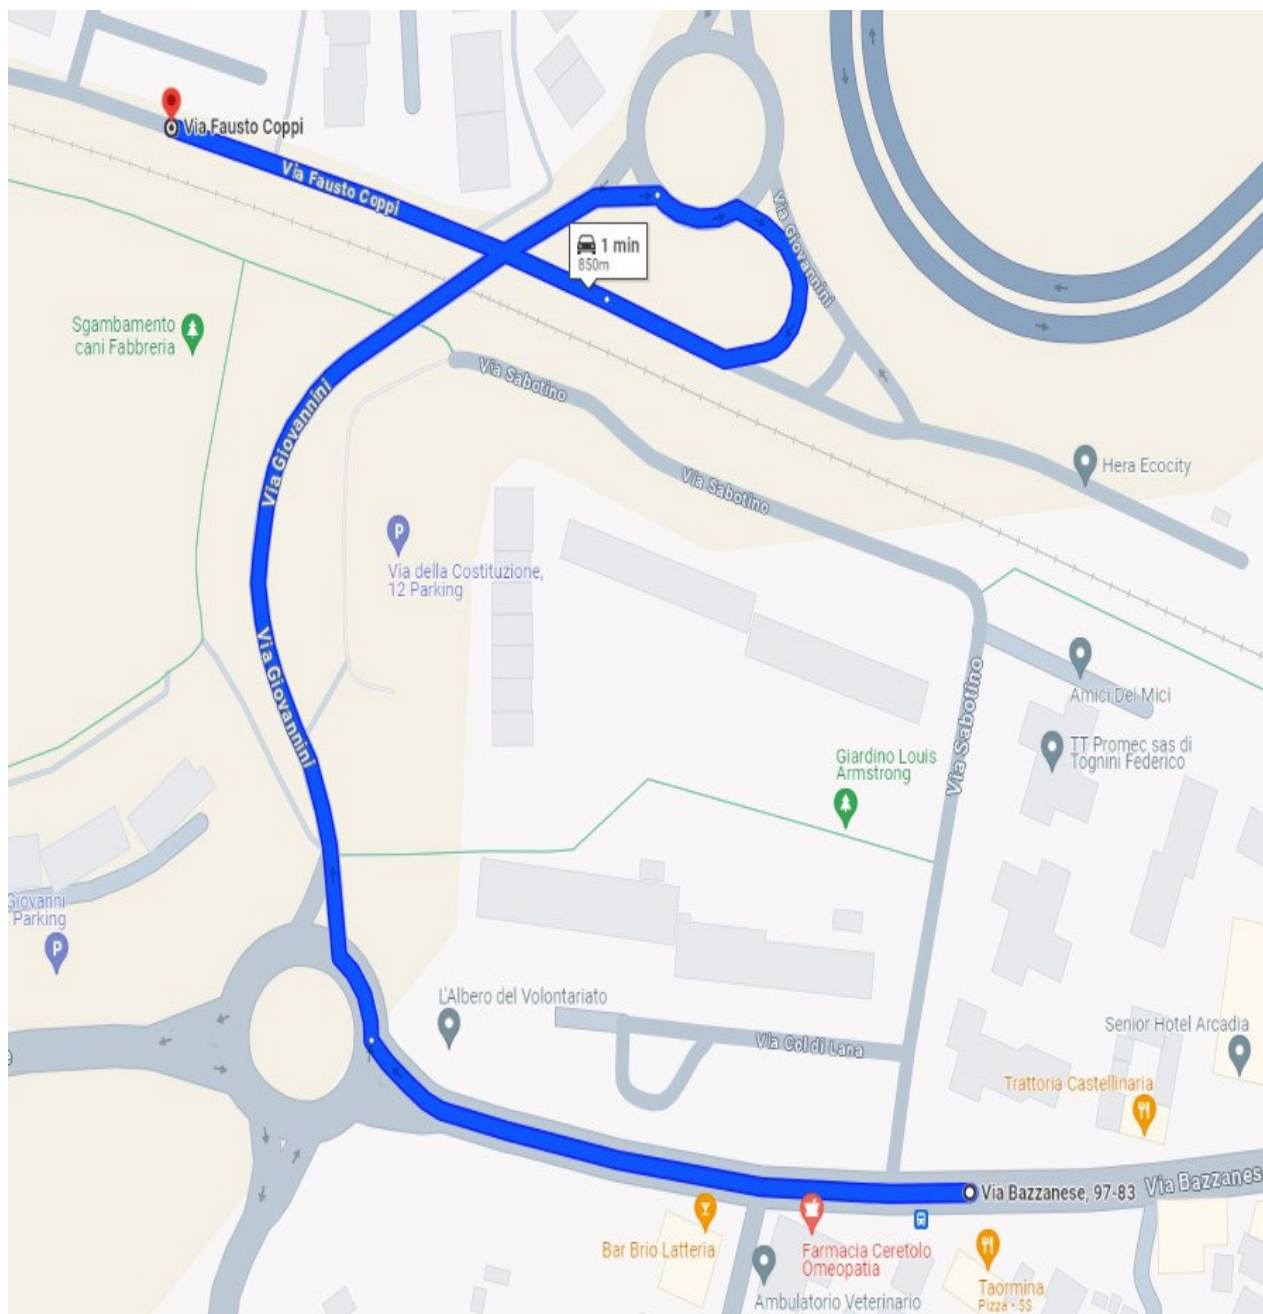

	VIA	UBICAZIONE FERMATA	
DA	ALDO MORO	ANGOLO PERTINI	
A	DEL LAVORO CIVICO 42 davanti al Worklife innovation hub	Fermata ATC "Ceretolo Lavoro"	

	VIA	UBICAZIONE FERMATA	
DA	DEL LAVORO CIVICO 42 davanti al Worklife innovation hub	Fermata ATC "Ceretolo Lavoro"	
A	DEL LAVORO CIVICO 19	Fermata ATC "Ceretolo Molino"	

	VIA	UBICAZIONE FERMATA	
DA	DEL LAVORO CIVICO 19	Fermata ATC "Ceretolo Molino"	
A	MANZONI CIVICO 10	Fermata ATC "Casalecchio Manzoni"	

	VIA	UBICAZIONE FERMATA	
DA	MANZONI CIVICO 10	Fermata ATC "Casalecchio Manzoni"	
A	MANZONI CIVICO 58	Fermata ATC "Casalecchio Respighi"	

	VIA	UBICAZIONE FERMATA	
DA	MANZONI CIVICO 58	Fermata ATC "Casalecchio Respighi"	
A	BAZZANESE Di fronte CIVICO 95/3	Fermata ATC "Ceretolo"	

	VIA	UBICAZIONE FERMATA	
DA	BAZZANESE Di fronte CIVICO 95/3	Fermata ATC "Ceretolo"	
A	COPPI	Angolo via Della Costituzione	

	VIA	UBICAZIONE FERMATA	
DA	COPPI	Angolo via Della Costituzione	
A	BAZZANESE	Fermata ATC "Tenuta Lauro"	

	VIA	UBICAZIONE FERMATA	
DA	BAZZANESE	Fermata ATC "Tenuta Lauro"	
A	VIVALDI	Vicino CIVICO 18	

	VIA	UBICAZIONE FERMATA	
DA	COPPI	Angolo via Della Costituzione	
A	BAZZANESE	Fermata ATC "Tenuta Lauro"	