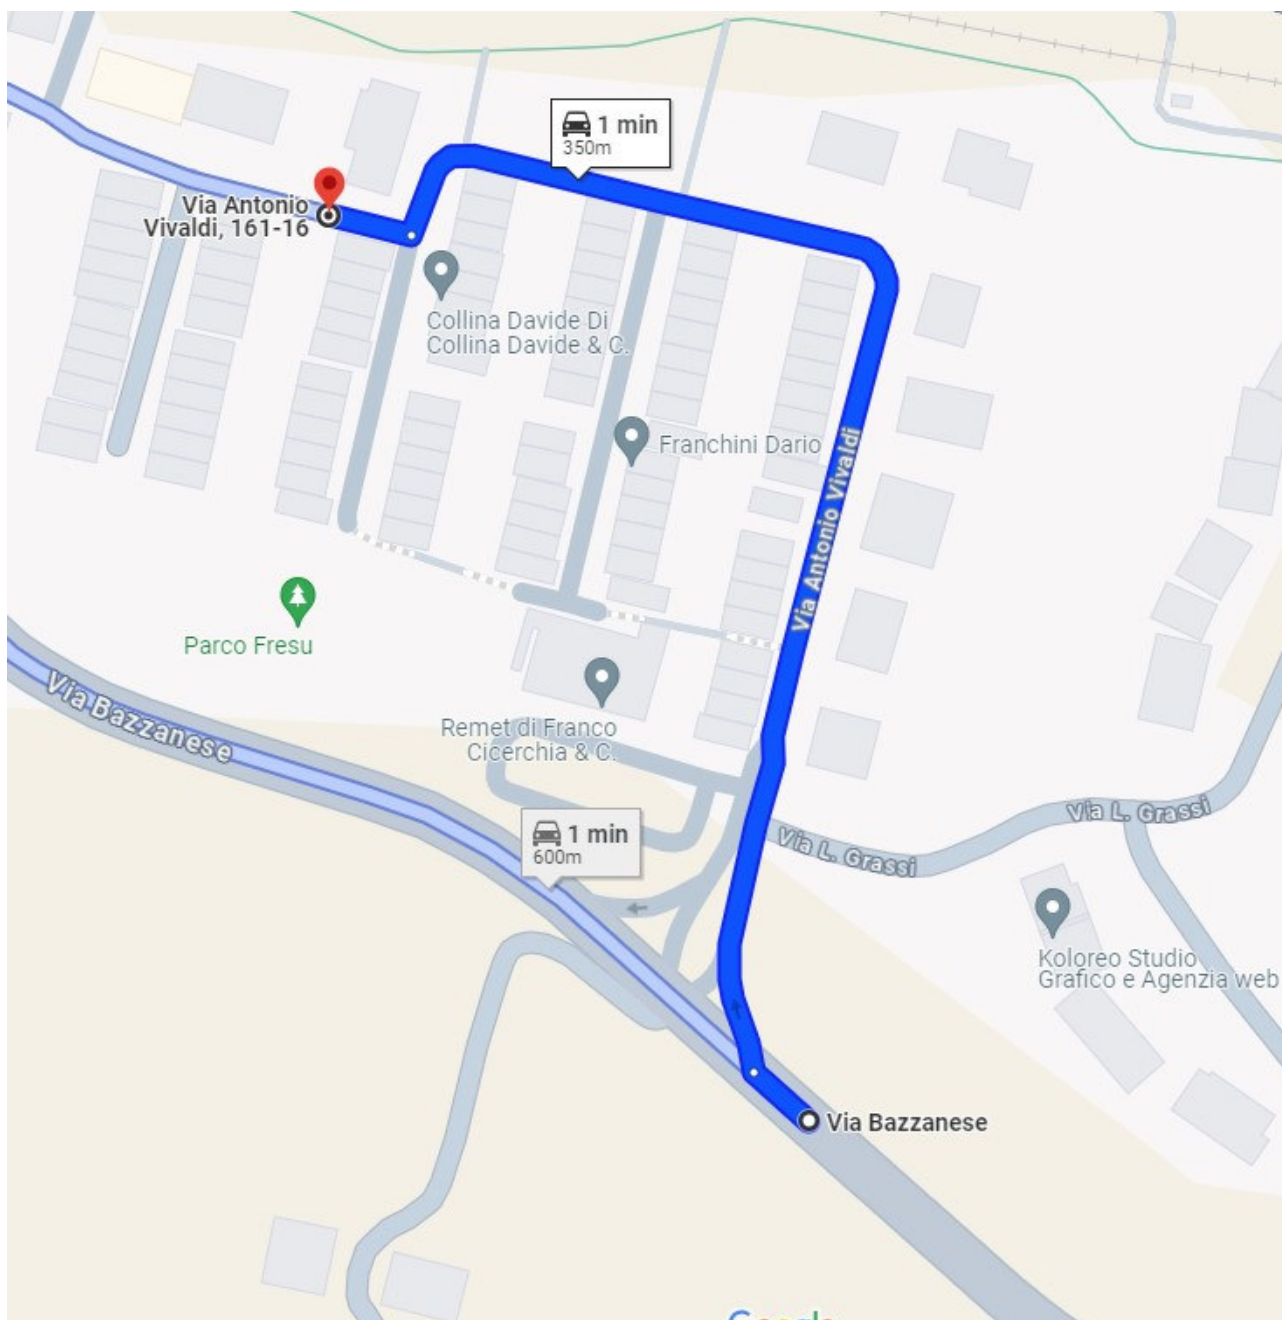

	VIA	UBICAZIONE FERMATA	
DA	MANZONI CIVICO 58	Fermata ATC "Casalecchio Respighi"	
A	BAZZANESE Di fronte CIVICO 95/3	Fermata ATC "Ceretolo"	

	VIA	UBICAZIONE FERMATA	
DA	BAZZANESE Di fronte CIVICO 95/3	Fermata ATC "Ceretolo"	
A	COPPI	Angolo via Della Costituzione	

	VIA	UBICAZIONE FERMATA	
DA	COPPI	Angolo via Della Costituzione	
A	BAZZANESE	Fermata ATC "Tenuta Lauro"	

	VIA	UBICAZIONE FERMATA	
DA	BAZZANESE	Fermata ATC "Tenuta Lauro"	
A	VIVALDI	Vicino CIVICO 18	

	VIA	UBICAZIONE FERMATA	
DA	COPPI	Angolo via Della Costituzione	
A	BAZZANESE	Fermata ATC "Tenuta Lauro"	

	VIA	UBICAZIONE FERMATA	
DA	BAZZANESE	Fermata ATC "Tenuta Lauro"	
A	VIVALDI	Vicino CIVICO 18	

	VIA	UBICAZIONE FERMATA	
DA	VIVALDI	Vicino CIVICO 18	
A	BAZZANESE CIVICO 135	Fermata ATC "Ceretolo Vivaldi"	

	VIA	UBICAZIONE FERMATA	
DA	BAZZANESE CIVICO 135	Fermata ATC "Ceretolo Vivaldi"	
A	Scuola Elementare VIGANO'		

	VIA	UBICAZIONE FERMATA	
DA	Scuola Elementare VIGANO'		
A	DEL LAVORO davanti civ 71	Fermata ATC "Bizzarri"	