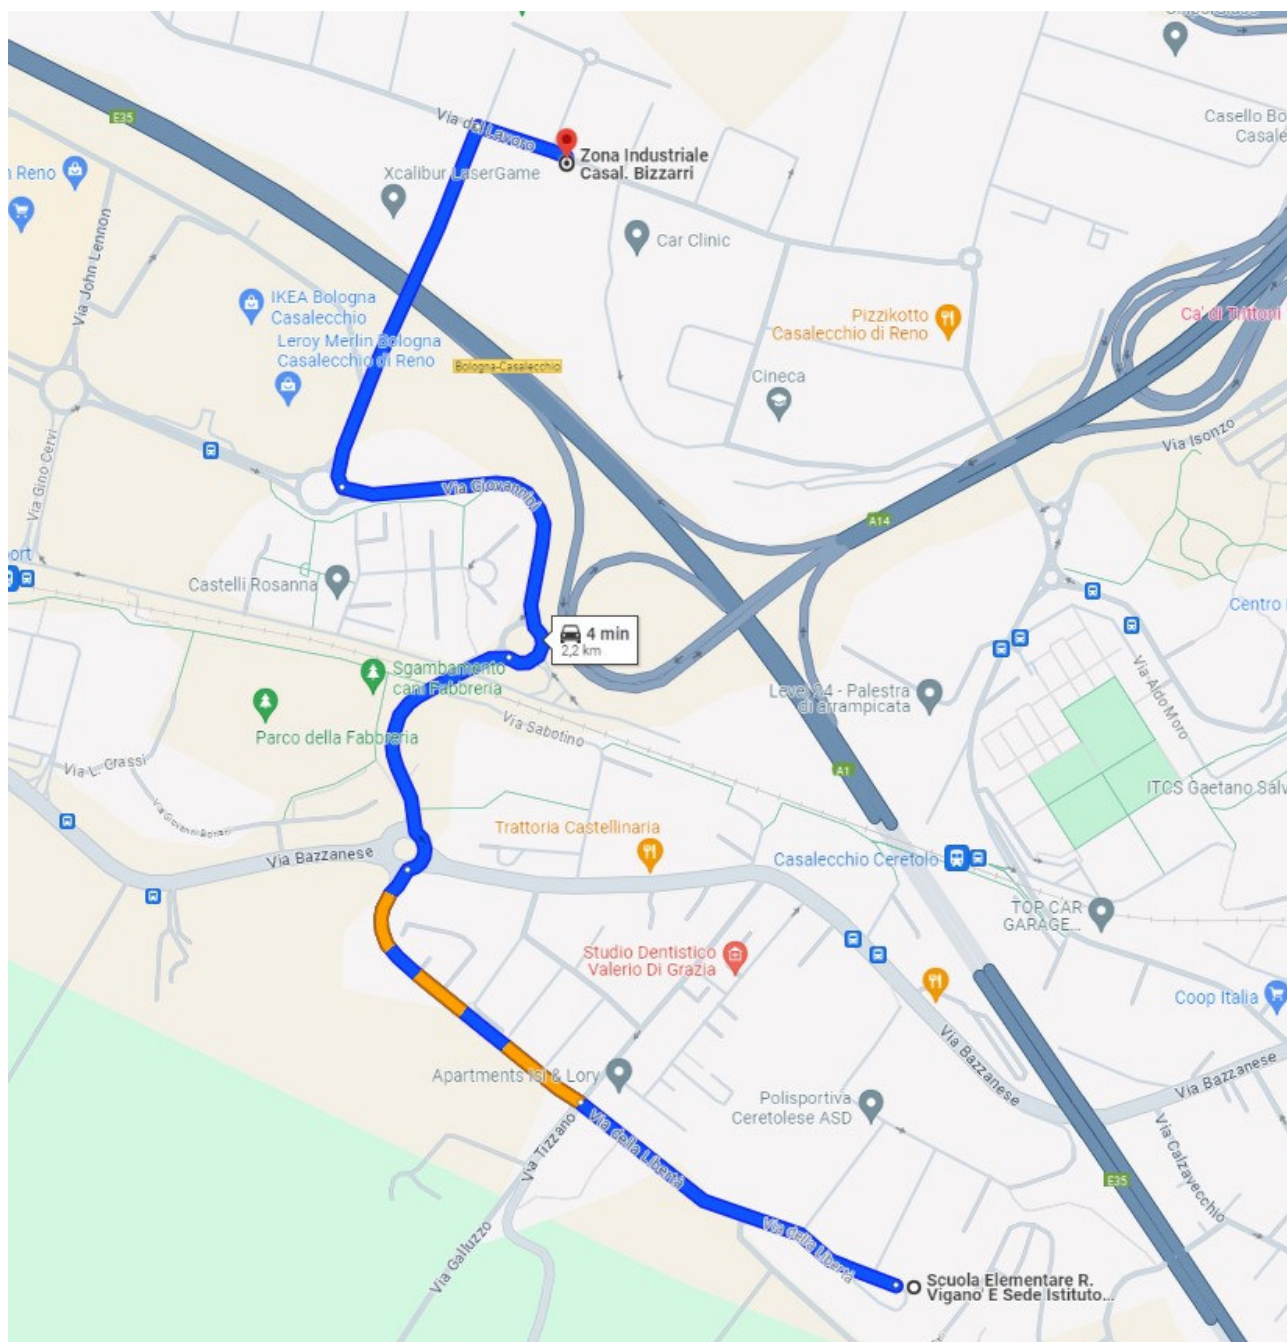

	VIA	UBICAZIONE FERMATA	
DA	MANZONI CIVICO 58	Fermata ATC "Casalecchio Respighi"	
A	BAZZANESE Di fronte CIVICO 95/3	Fermata ATC "Ceretolo"	

	VIA	UBICAZIONE FERMATA	
DA	BAZZANESE Di fronte CIVICO 95/3	Fermata ATC "Ceretolo"	
A	COPPI	Angolo via Della Costituzione	

	VIA	UBICAZIONE FERMATA	
DA	COPPI	Angolo via Della Costituzione	
A	BAZZANESE	Fermata ATC "Tenuta Lauro"	

	VIA	UBICAZIONE FERMATA	
DA	BAZZANESE	Fermata ATC "Tenuta Lauro"	
A	VIVALDI	Vicino CIVICO 18	

	VIA	UBICAZIONE FERMATA	
DA	COPPI	Angolo via Della Costituzione	
A	BAZZANESE	Fermata ATC "Tenuta Lauro"	

	VIA	UBICAZIONE FERMATA	
DA	BAZZANESE	Fermata ATC "Tenuta Lauro"	
A	VIVALDI	Vicino CIVICO 18	

	VIA	UBICAZIONE FERMATA	
DA	VIVALDI	Vicino CIVICO 18	
A	BAZZANESE CIVICO 135	Fermata ATC "Ceretolo Vivaldi"	

	VIA	UBICAZIONE FERMATA	
DA	BAZZANESE CIVICO 135	Fermata ATC "Ceretolo Vivaldi"	
A	Scuola Elementare VIGANO'		

	VIA	UBICAZIONE FERMATA	
DA	Scuola Elementare VIGANO'		
A	DEL LAVORO davanti civ 71	Fermata ATC "Bizzarri"	