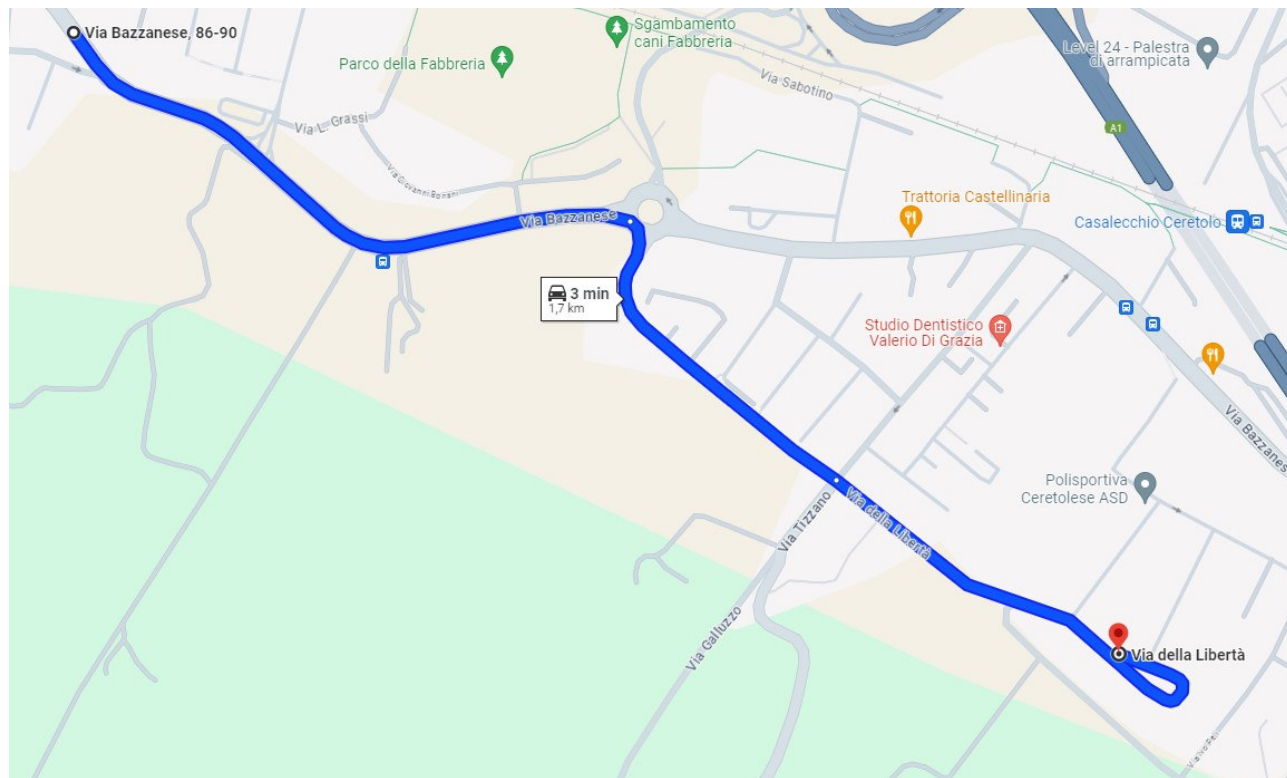

	VIA	UBICAZIONE FERMATA	
DA	MANZONI CIVICO 58	Fermata ATC "Casalecchio Respighi"	
A	BAZZANESE Di fronte CIVICO 95/3	Fermata ATC "Ceretolo"	

	VIA	UBICAZIONE FERMATA	
DA	BAZZANESE Di fronte CIVICO 95/3	Fermata ATC "Ceretolo"	
A	COPPI	Angolo via Della Costituzione	

	VIA	UBICAZIONE FERMATA	
DA	COPPI	Angolo via Della Costituzione	
A	BAZZANESE	Fermata ATC "Tenuta Lauro"	

	VIA	UBICAZIONE FERMATA	
DA	BAZZANESE	Fermata ATC "Tenuta Lauro"	
A	VIVALDI	Vicino CIVICO 18	

	VIA	UBICAZIONE FERMATA	
DA	COPPI	Angolo via Della Costituzione	
A	BAZZANESE	Fermata ATC "Tenuta Lauro"	

	VIA	UBICAZIONE FERMATA	
DA	BAZZANESE	Fermata ATC "Tenuta Lauro"	
A	VIVALDI	Vicino CIVICO 18	

	VIA	UBICAZIONE FERMATA	
DA	VIVALDI	Vicino CIVICO 18	
A	BAZZANESE CIVICO 135	Fermata ATC "Ceretolo Vivaldi"	

	VIA	UBICAZIONE FERMATA	
DA	BAZZANESE CIVICO 135	Fermata ATC "Ceretolo Vivaldi"	
A	Scuola Elementare VIGANO'		

	VIA	UBICAZIONE FERMATA	
DA	Scuola Elementare VIGANO'		
A	DEL LAVORO davanti civ 71	Fermata ATC "Bizzarri"	