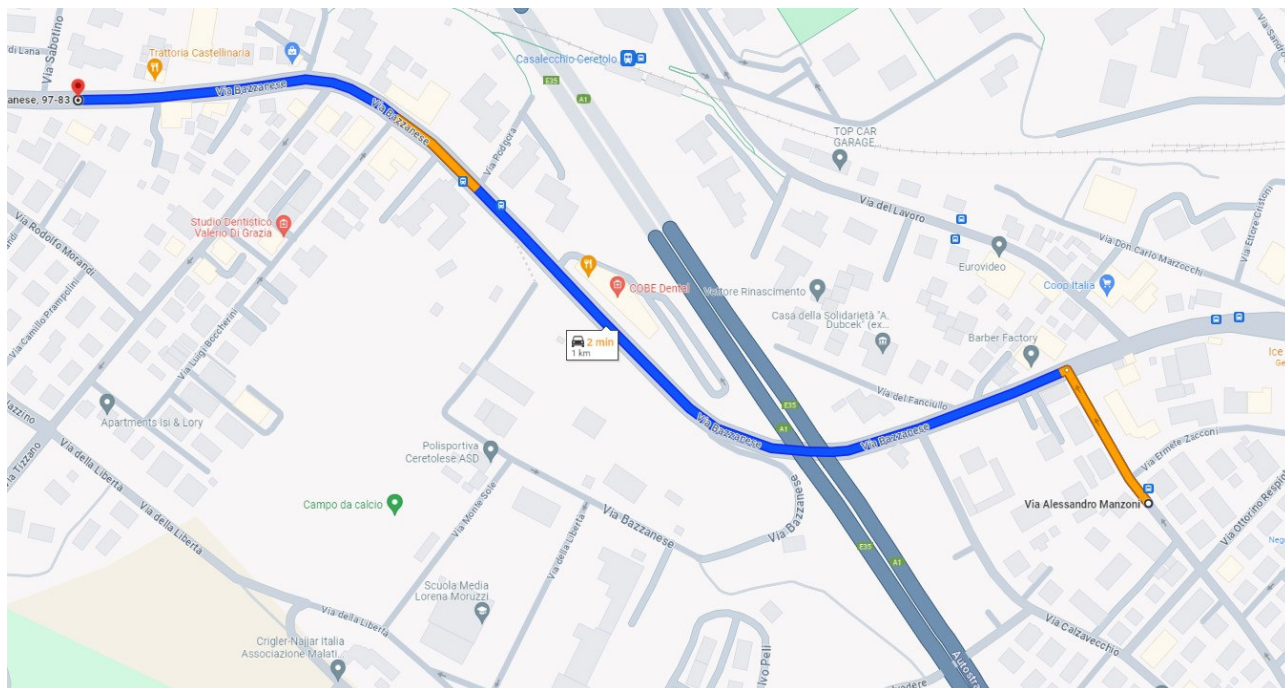

	VIA	UBICAZIONE FERMATA	
DA	ALDO MORO	ANGOLO PERTINI	
A	DEL LAVORO CIVICO 42 davanti al Worklife innovation hub	Fermata ATC "Ceretolo Lavoro"	

	VIA	UBICAZIONE FERMATA	
DA	DEL LAVORO CIVICO 42 davanti al Worklife innovation hub	Fermata ATC "Ceretolo Lavoro"	
A	DEL LAVORO CIVICO 19	Fermata ATC "Ceretolo Molino"	

	VIA	UBICAZIONE FERMATA	
DA	DEL LAVORO CIVICO 19	Fermata ATC "Ceretolo Molino"	
A	MANZONI CIVICO 10	Fermata ATC "Casalecchio Manzoni"	

	VIA	UBICAZIONE FERMATA	
DA	MANZONI CIVICO 10	Fermata ATC "Casalecchio Manzoni"	
A	MANZONI CIVICO 58	Fermata ATC "Casalecchio Respighi"	

	VIA	UBICAZIONE FERMATA	
DA	MANZONI CIVICO 58	Fermata ATC "Casalecchio Respighi"	
A	BAZZANESE Di fronte CIVICO 95/3	Fermata ATC "Ceretolo"	

	VIA	UBICAZIONE FERMATA	
DA	BAZZANESE Di fronte CIVICO 95/3	Fermata ATC "Ceretolo"	
A	COPPI	Angolo via Della Costituzione	

	VIA	UBICAZIONE FERMATA	
DA	COPPI	Angolo via Della Costituzione	
A	BAZZANESE	Fermata ATC "Tenuta Lauro"	

	VIA	UBICAZIONE FERMATA	
DA	BAZZANESE	Fermata ATC "Tenuta Lauro"	
A	VIVALDI	Vicino CIVICO 18	

	VIA	UBICAZIONE FERMATA	
DA	COPPI	Angolo via Della Costituzione	
A	BAZZANESE	Fermata ATC "Tenuta Lauro"	