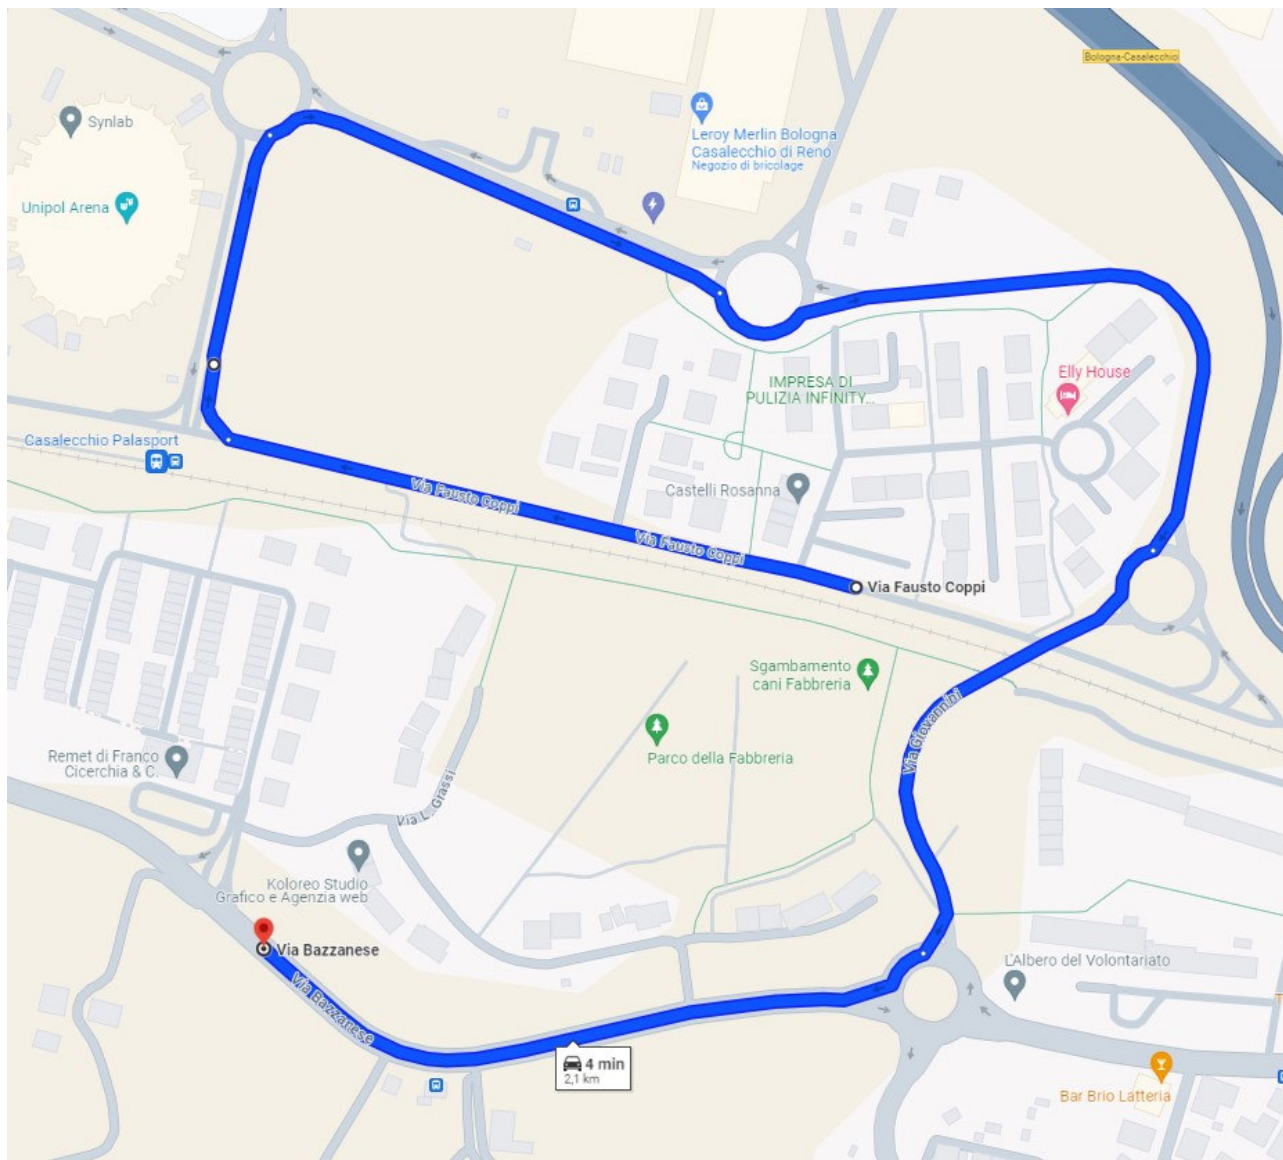

	VIA	UBICAZIONE FERMATA	
DA	ALDO MORO	ANGOLO PERTINI	
A	DEL LAVORO CIVICO 42 davanti al Worklife innovation hub	Fermata ATC "Ceretolo Lavoro"	

	VIA	UBICAZIONE FERMATA	
DA	DEL LAVORO CIVICO 42 davanti al Worklife innovation hub	Fermata ATC "Ceretolo Lavoro"	
A	DEL LAVORO CIVICO 19	Fermata ATC "Ceretolo Molino"	

	VIA	UBICAZIONE FERMATA	
DA	DEL LAVORO CIVICO 19	Fermata ATC "Ceretolo Molino"	
A	MANZONI CIVICO 10	Fermata ATC "Casalecchio Manzoni"	

	VIA	UBICAZIONE FERMATA	
DA	MANZONI CIVICO 10	Fermata ATC "Casalecchio Manzoni"	
A	MANZONI CIVICO 58	Fermata ATC "Casalecchio Respighi"	

	VIA	UBICAZIONE FERMATA	
DA	MANZONI CIVICO 58	Fermata ATC "Casalecchio Respighi"	
A	BAZZANESE Di fronte CIVICO 95/3	Fermata ATC "Ceretolo"	

	VIA	UBICAZIONE FERMATA	
DA	BAZZANESE Di fronte CIVICO 95/3	Fermata ATC "Ceretolo"	
A	COPPI	Angolo via Della Costituzione	

	VIA	UBICAZIONE FERMATA	
DA	COPPI	Angolo via Della Costituzione	
A	BAZZANESE	Fermata ATC "Tenuta Lauro"	

	VIA	UBICAZIONE FERMATA	
DA	BAZZANESE	Fermata ATC "Tenuta Lauro"	
A	VIVALDI	Vicino CIVICO 18	

	VIA	UBICAZIONE FERMATA	
DA	COPPI	Angolo via Della Costituzione	
A	BAZZANESE	Fermata ATC "Tenuta Lauro"	