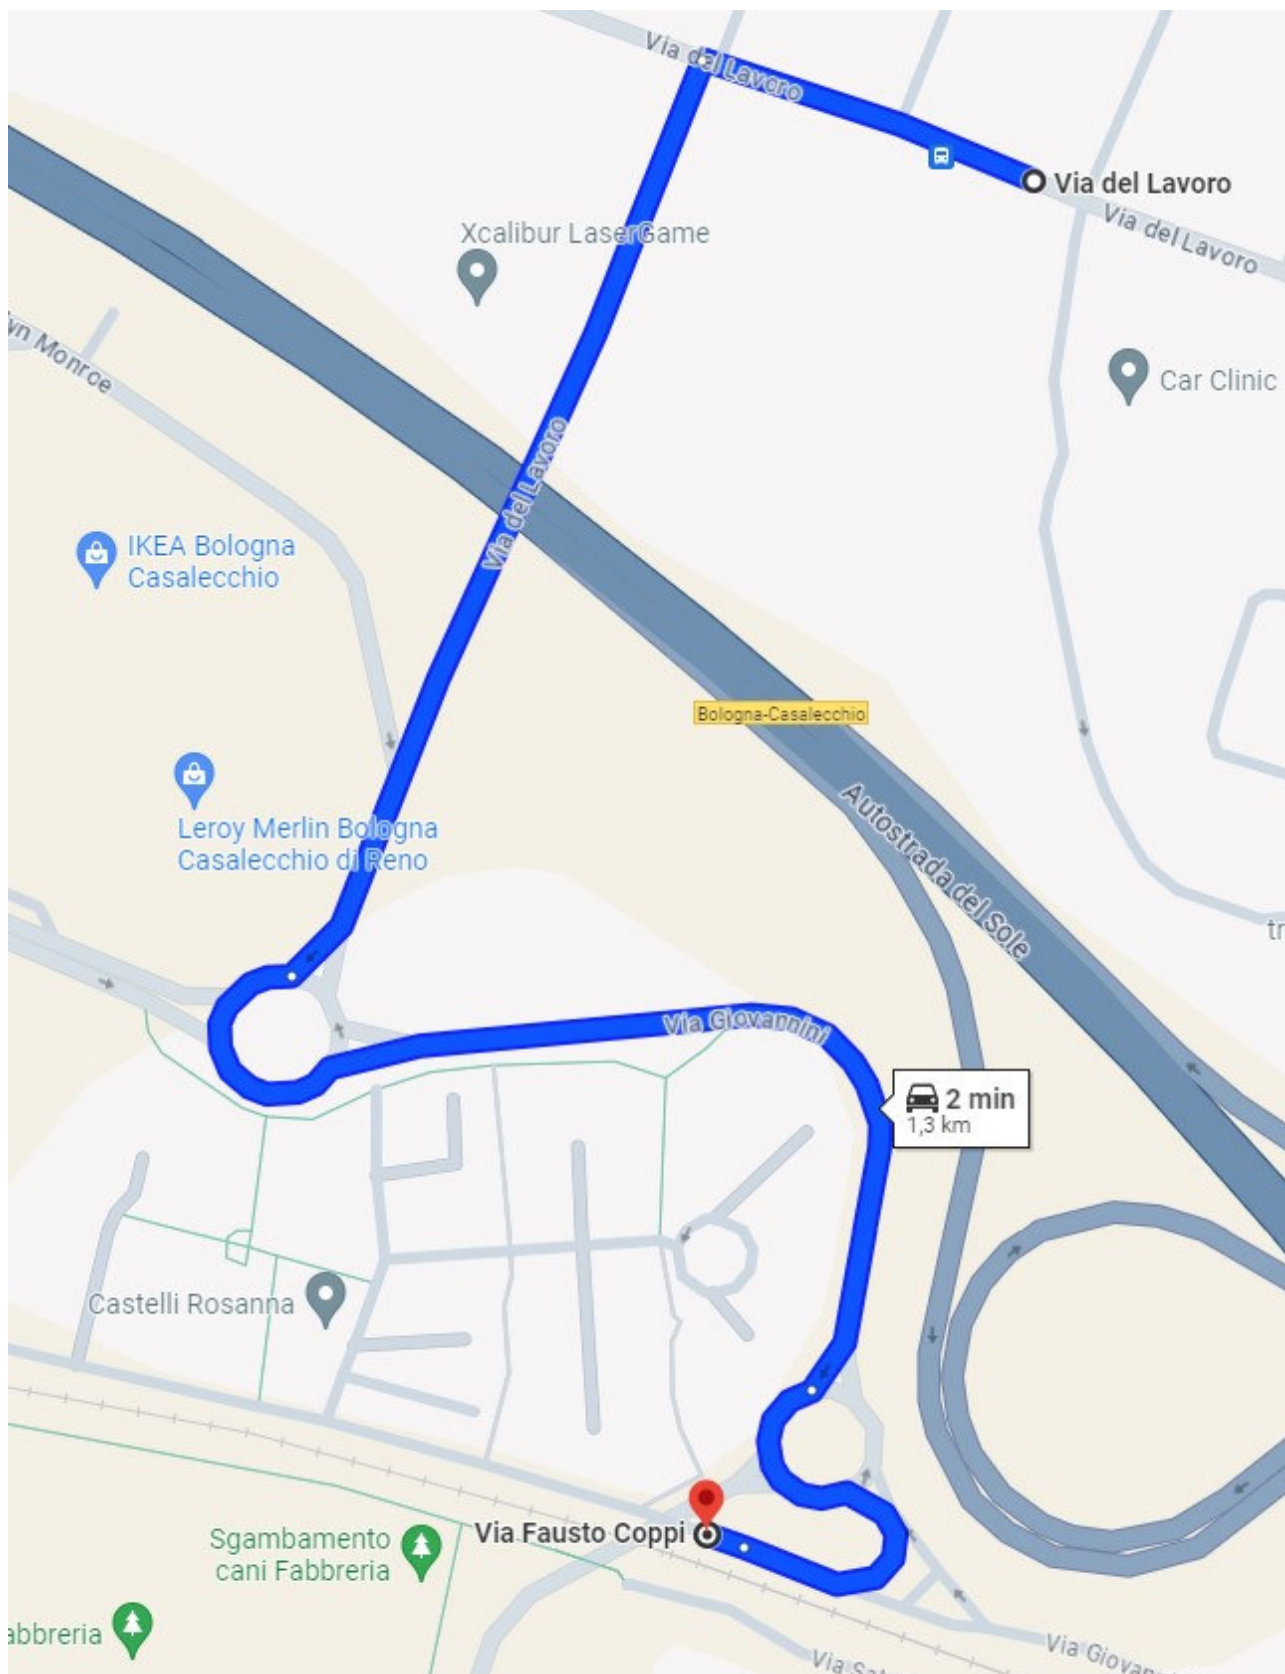

	VIA	UBICAZIONE FERMATA	
DA	ALDO MORO	ANGOLO PERTINI	
A	DEL LAVORO CIVICO 42 davanti al Worklife innovation hub	Fermata ATC "Ceretolo Lavoro"	

	VIA	UBICAZIONE FERMATA	
DA	DEL LAVORO CIVICO 42 davanti al Worklife innovation hub	Fermata ATC "Ceretolo Lavoro"	
A	DEL LAVORO CIVICO 19	Fermata ATC "Ceretolo Molino"	

	VIA	UBICAZIONE FERMATA	
DA	MANZONI CIVICO 58	Fermata ATC "Casalecchio Respighi"	
A	BAZZANESE Di fronte CIVICO 95/3	Fermata ATC "Ceretolo"	

	VIA	UBICAZIONE FERMATA	
DA	BAZZANESE Di fronte CIVICO 95/3	Fermata ATC "Ceretolo"	
A	COPPI	Angolo via Della Costituzione	

	VIA	UBICAZIONE FERMATA	
DA	COPPI	Angolo via Della Costituzione	
A	BAZZANESE	Fermata ATC "Tenuta Lauro"	

	VIA	UBICAZIONE FERMATA	
DA	BAZZANESE	Fermata ATC "Tenuta Lauro"	
A	VIVALDI	Vicino CIVICO 18	

	VIA	UBICAZIONE FERMATA	
DA	COPPI	Angolo via Della Costituzione	
A	BAZZANESE	Fermata ATC "Tenuta Lauro"	

	VIA	UBICAZIONE FERMATA	
DA	BAZZANESE	Fermata ATC "Tenuta Lauro"	
A	VIVALDI	Vicino CIVICO 18	

	VIA	UBICAZIONE FERMATA	
DA	VIVALDI	Vicino CIVICO 18	
A	BAZZANESE CIVICO 135	Fermata ATC "Ceretolo Vivaldi"	