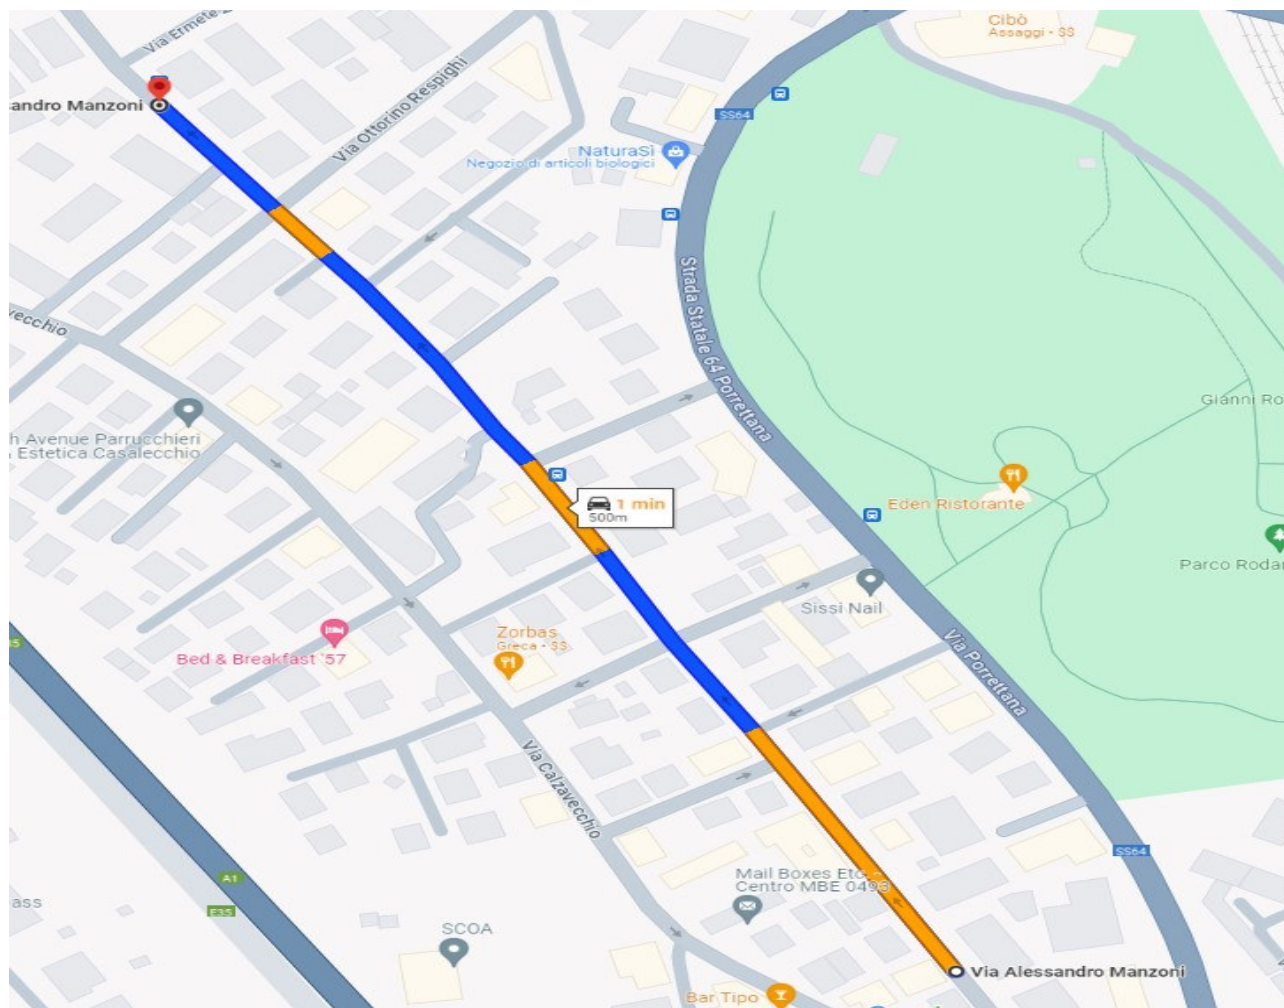

	VIA	UBICAZIONE FERMATA	
DA	ALDO MORO	ANGOLO PERTINI	
A	DEL LAVORO CIVICO 42 davanti al Worklife innovation hub	Fermata ATC "Ceretolo Lavoro"	

	VIA	UBICAZIONE FERMATA	
DA	DEL LAVORO CIVICO 42 davanti al Worklife innovation hub	Fermata ATC "Ceretolo Lavoro"	
A	DEL LAVORO CIVICO 19	Fermata ATC "Ceretolo Molino"	

	VIA	UBICAZIONE FERMATA	
DA	MANZONI CIVICO 58	Fermata ATC "Casalecchio Respighi"	
A	BAZZANESE Di fronte CIVICO 95/3	Fermata ATC "Ceretolo"	

	VIA	UBICAZIONE FERMATA	
DA	BAZZANESE Di fronte CIVICO 95/3	Fermata ATC "Ceretolo"	
A	COPPI	Angolo via Della Costituzione	

	VIA	UBICAZIONE FERMATA	
DA	COPPI	Angolo via Della Costituzione	
A	BAZZANESE	Fermata ATC "Tenuta Lauro"	

	VIA	UBICAZIONE FERMATA	
DA	BAZZANESE	Fermata ATC "Tenuta Lauro"	
A	VIVALDI	Vicino CIVICO 18	

	VIA	UBICAZIONE FERMATA	
DA	COPPI	Angolo via Della Costituzione	
A	BAZZANESE	Fermata ATC "Tenuta Lauro"	

	VIA	UBICAZIONE FERMATA	
DA	BAZZANESE	Fermata ATC "Tenuta Lauro"	
A	VIVALDI	Vicino CIVICO 18	

	VIA	UBICAZIONE FERMATA	
DA	VIVALDI	Vicino CIVICO 18	
A	BAZZANESE CIVICO 135	Fermata ATC "Ceretolo Vivaldi"	