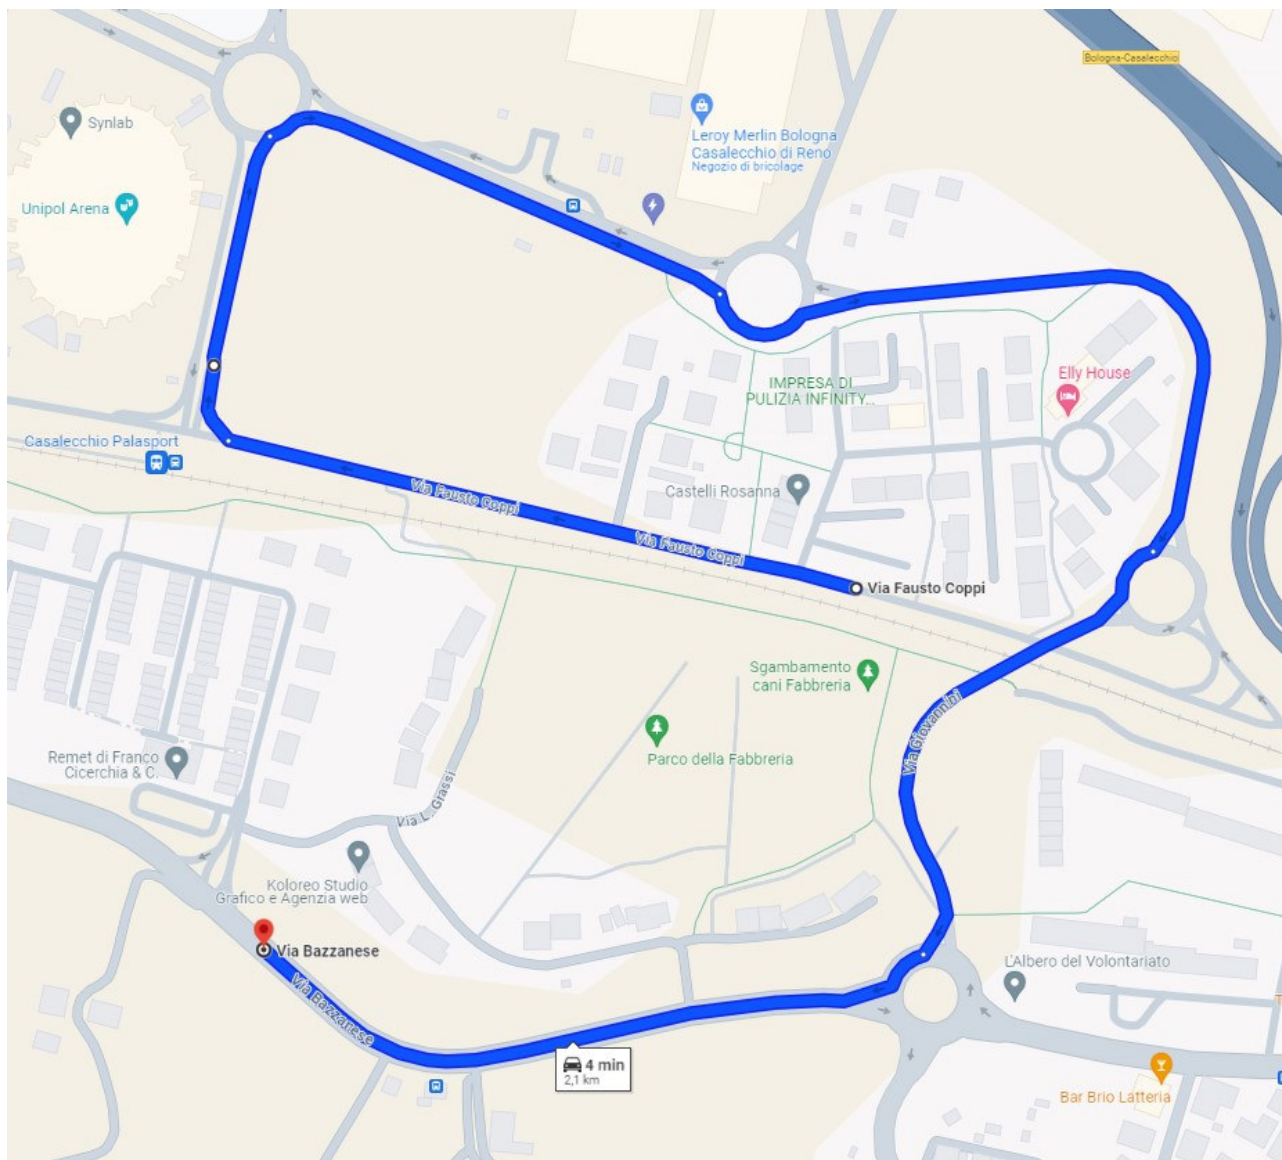

	VIA	UBICAZIONE FERMATA	
DA	ALDO MORO	ANGOLO PERTINI	
A	DEL LAVORO CIVICO 42 davanti al Worklife innovation hub	Fermata ATC "Ceretolo Lavoro"	

	VIA	UBICAZIONE FERMATA	
DA	DEL LAVORO CIVICO 42 davanti al Worklife innovation hub	Fermata ATC "Ceretolo Lavoro"	
A	DEL LAVORO CIVICO 19	Fermata ATC "Ceretolo Molino"	

	VIA	UBICAZIONE FERMATA	
DA	MANZONI CIVICO 58	Fermata ATC "Casalecchio Respighi"	
A	BAZZANESE Di fronte CIVICO 95/3	Fermata ATC "Ceretolo"	

	VIA	UBICAZIONE FERMATA	
DA	BAZZANESE Di fronte CIVICO 95/3	Fermata ATC "Ceretolo"	
A	COPPI	Angolo via Della Costituzione	

	VIA	UBICAZIONE FERMATA	
DA	COPPI	Angolo via Della Costituzione	
A	BAZZANESE	Fermata ATC "Tenuta Lauro"	

	VIA	UBICAZIONE FERMATA	
DA	BAZZANESE	Fermata ATC "Tenuta Lauro"	
A	VIVALDI	Vicino CIVICO 18	

	VIA	UBICAZIONE FERMATA	
DA	COPPI	Angolo via Della Costituzione	
A	BAZZANESE	Fermata ATC "Tenuta Lauro"	

	VIA	UBICAZIONE FERMATA	
DA	BAZZANESE	Fermata ATC "Tenuta Lauro"	
A	VIVALDI	Vicino CIVICO 18	

	VIA	UBICAZIONE FERMATA	
DA	VIVALDI	Vicino CIVICO 18	
A	BAZZANESE CIVICO 135	Fermata ATC "Ceretolo Vivaldi"	