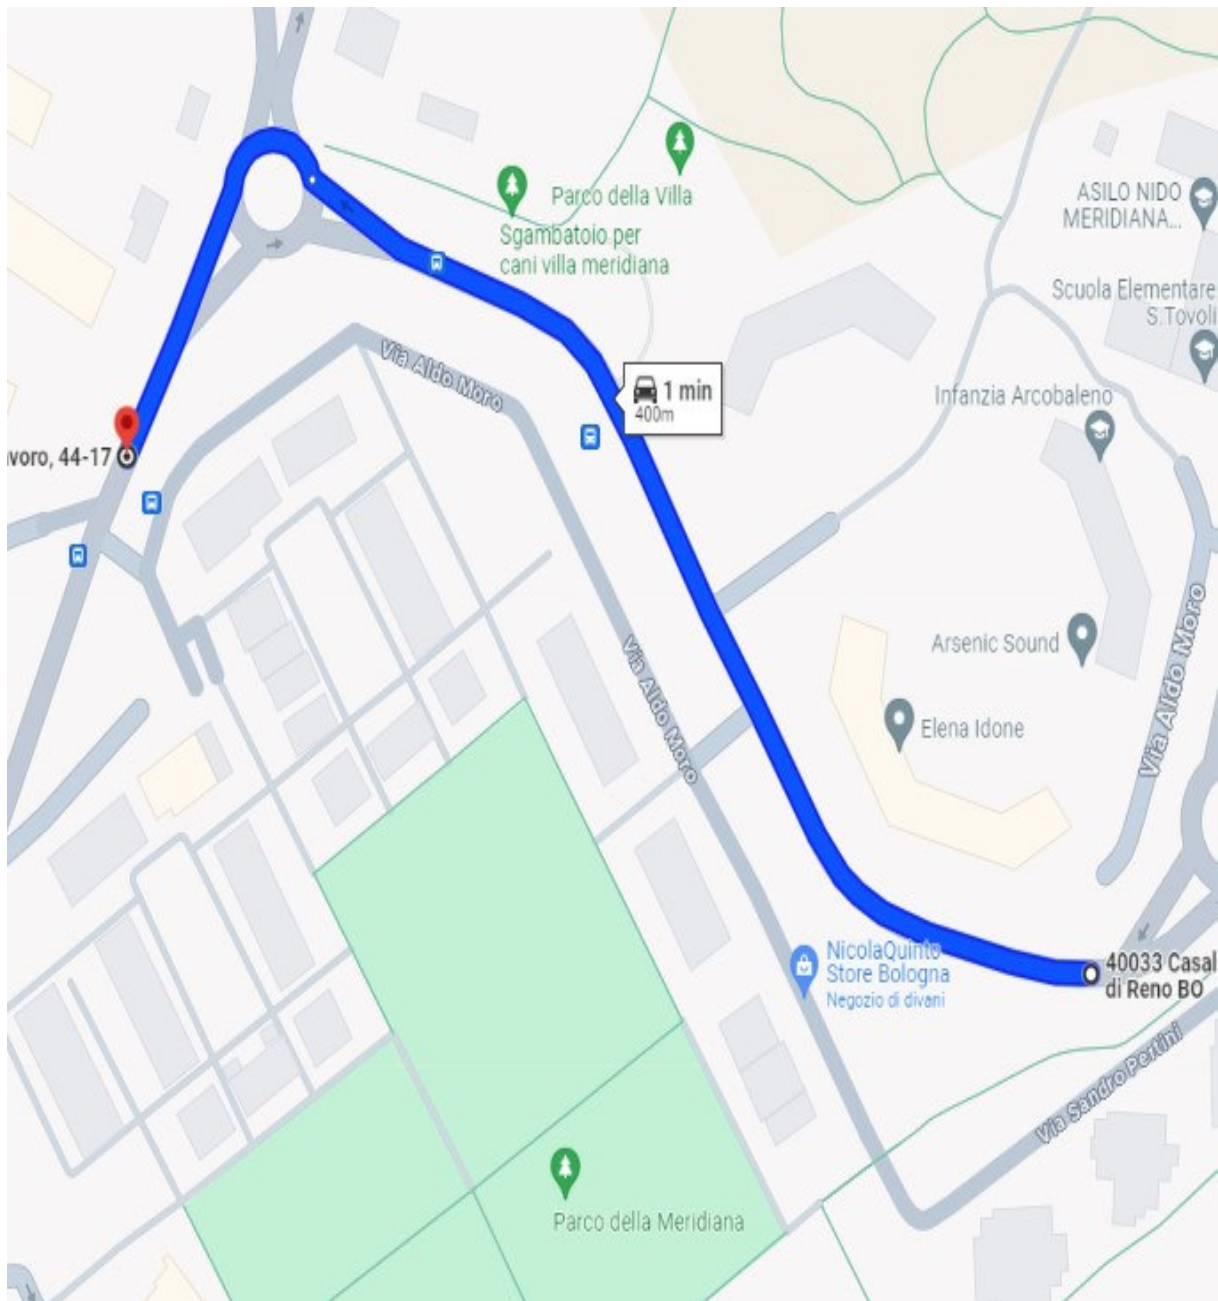

	VIA	UBICAZIONE FERMATA	
DA	ALDO MORO	ANGOLO PERTINI	
A	DEL LAVORO CIVICO 42 davanti al Worklife innovation hub	Fermata ATC "Ceretolo Lavoro"	

	VIA	UBICAZIONE FERMATA	
DA	DEL LAVORO CIVICO 42 davanti al Worklife innovation hub	Fermata ATC "Ceretolo Lavoro"	
A	DEL LAVORO CIVICO 19	Fermata ATC "Ceretolo Molino"	

	VIA	UBICAZIONE FERMATA	
DA	MANZONI CIVICO 58	Fermata ATC "Casalecchio Respighi"	
A	BAZZANESE Di fronte CIVICO 95/3	Fermata ATC "Ceretolo"	

	VIA	UBICAZIONE FERMATA	
DA	BAZZANESE Di fronte CIVICO 95/3	Fermata ATC "Ceretolo"	
A	COPPI	Angolo via Della Costituzione	

	VIA	UBICAZIONE FERMATA	
DA	COPPI	Angolo via Della Costituzione	
A	BAZZANESE	Fermata ATC "Tenuta Lauro"	

	VIA	UBICAZIONE FERMATA	
DA	BAZZANESE	Fermata ATC "Tenuta Lauro"	
A	VIVALDI	Vicino CIVICO 18	

	VIA	UBICAZIONE FERMATA	
DA	COPPI	Angolo via Della Costituzione	
A	BAZZANESE	Fermata ATC "Tenuta Lauro"	

	VIA	UBICAZIONE FERMATA	
DA	BAZZANESE	Fermata ATC "Tenuta Lauro"	
A	VIVALDI	Vicino CIVICO 18	

	VIA	UBICAZIONE FERMATA	
DA	VIVALDI	Vicino CIVICO 18	
A	BAZZANESE CIVICO 135	Fermata ATC "Ceretolo Vivaldi"	