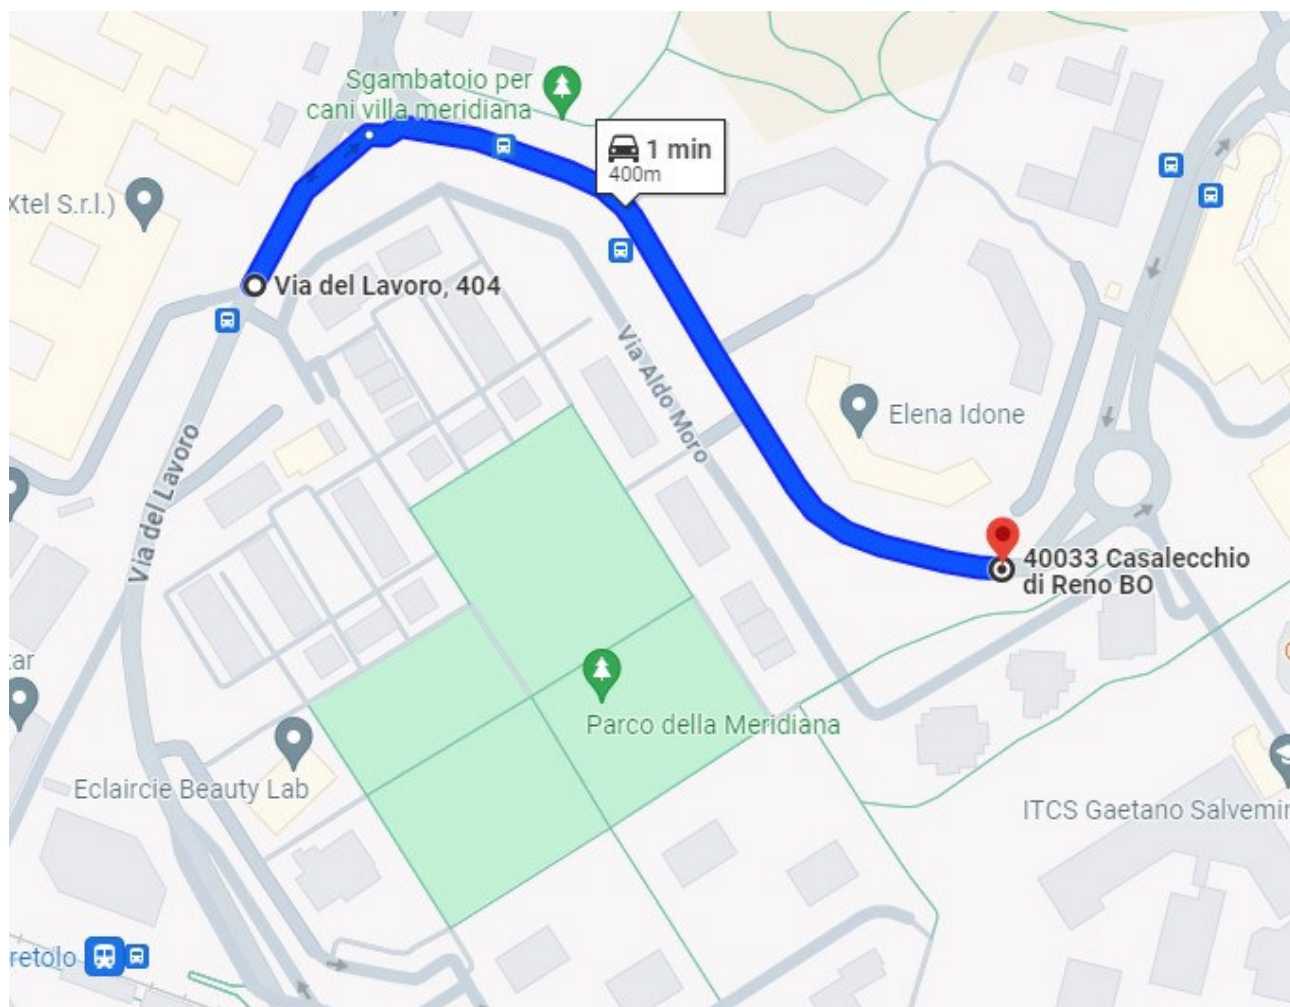

*N.B. Il seguente percorso, come gli altri, non è a piedi come in immagine bensì in scuolabus.
(Tempi di percorrenza calcolati: inferiori ai 3 minuti)*

	VIA	UBICAZIONE FERMATA	
DA	MANZONI CIVICO 58	Fermata ATC "Casalecchio Respighi"	
A	DEL LAVORO CIVICO 20	Fermata ATC "Ceretolo Molino"	

	VIA	UBICAZIONE FERMATA	
DA	DEL LAVORO CIVICO 20	Fermata ATC "Ceretolo Molino"	
A	DEL LAVORO CIVICO 42 davanti al Worklife innovation hub	Fermata ATC "Ceretolo Lavoro"	

	VIA	UBICAZIONE FERMATA	
DA	DEL LAVORO CIVICO 42 davanti al Worklife innovation hub	Fermata ATC "Ceretolo Lavoro"	
A	ALDO MORO	ANGOLO PERTINI	

	VIA	UBICAZIONE FERMATA	
DA	ALDO MORO	ANGOLO PERTINI	
A	LERCARO	Di Fronte CIVICO 11	

	VIA	UBICAZIONE FERMATA	
DA	LERCARO	Di Fronte CIVICO 11	
A	DEL LAVORO CIVICO 68	Fermata ATC "Casalecchio Parini" di fronte Adopera	

	VIA	UBICAZIONE FERMATA	
DA	COPPI	Angolo via Della Costituzione	
A	BAZZANESE	Fermata ATC "Tenuta Lauro"	

	VIA	UBICAZIONE FERMATA	
DA	BAZZANESE	Fermata ATC "Tenuta Lauro"	
A	VIVALDI	Vicino CIVICO 18	

	VIA	UBICAZIONE FERMATA	
DA	VIVALDI	Vicino CIVICO 18	
A	BAZZANESE CIVICO 135	Fermata ATC "Ceretolo Vivaldi"	