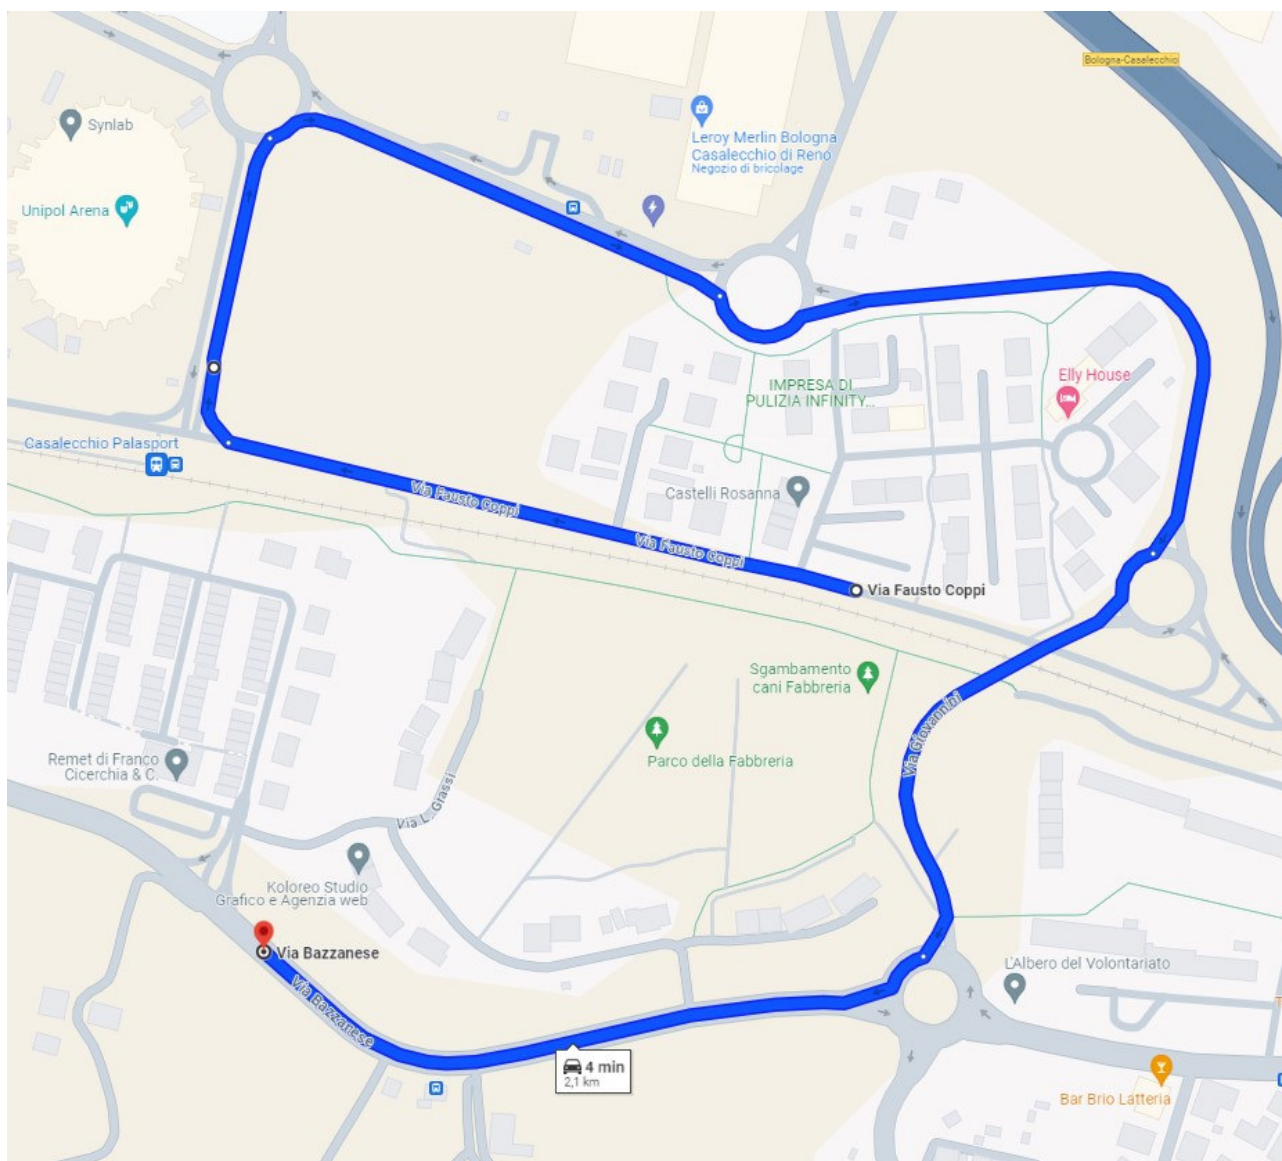

*N.B. Il seguente percorso, come gli altri, non è a piedi come in immagine bensì in scuolabus.
(Tempi di percorrenza calcolati: inferiori ai 3 minuti)*

	VIA	UBICAZIONE FERMATA	
DA	MANZONI CIVICO 58	Fermata ATC "Casalecchio Respighi"	
A	DEL LAVORO CIVICO 20	Fermata ATC "Ceretolo Molino"	

	VIA	UBICAZIONE FERMATA	
DA	DEL LAVORO CIVICO 20	Fermata ATC "Ceretolo Molino"	
A	DEL LAVORO CIVICO 42 davanti al Worklife innovation hub	Fermata ATC "Ceretolo Lavoro"	

	VIA	UBICAZIONE FERMATA	
DA	DEL LAVORO CIVICO 42 davanti al Worklife innovation hub	Fermata ATC "Ceretolo Lavoro"	
A	ALDO MORO	ANGOLO PERTINI	

	VIA	UBICAZIONE FERMATA	
DA	ALDO MORO	ANGOLO PERTINI	
A	LERCARO	Di Fronte CIVICO 11	

	VIA	UBICAZIONE FERMATA	
DA	LERCARO	Di Fronte CIVICO 11	
A	DEL LAVORO CIVICO 68	Fermata ATC "Casalecchio Parini" di fronte Adopera	

	VIA	UBICAZIONE FERMATA	
DA	COPPI	Angolo via Della Costituzione	
A	BAZZANESE	Fermata ATC "Tenuta Lauro"	

	VIA	UBICAZIONE FERMATA	
DA	BAZZANESE	Fermata ATC "Tenuta Lauro"	
A	VIVALDI	Vicino CIVICO 18	

	VIA	UBICAZIONE FERMATA	
DA	VIVALDI	Vicino CIVICO 18	
A	BAZZANESE CIVICO 135	Fermata ATC "Ceretolo Vivaldi"	