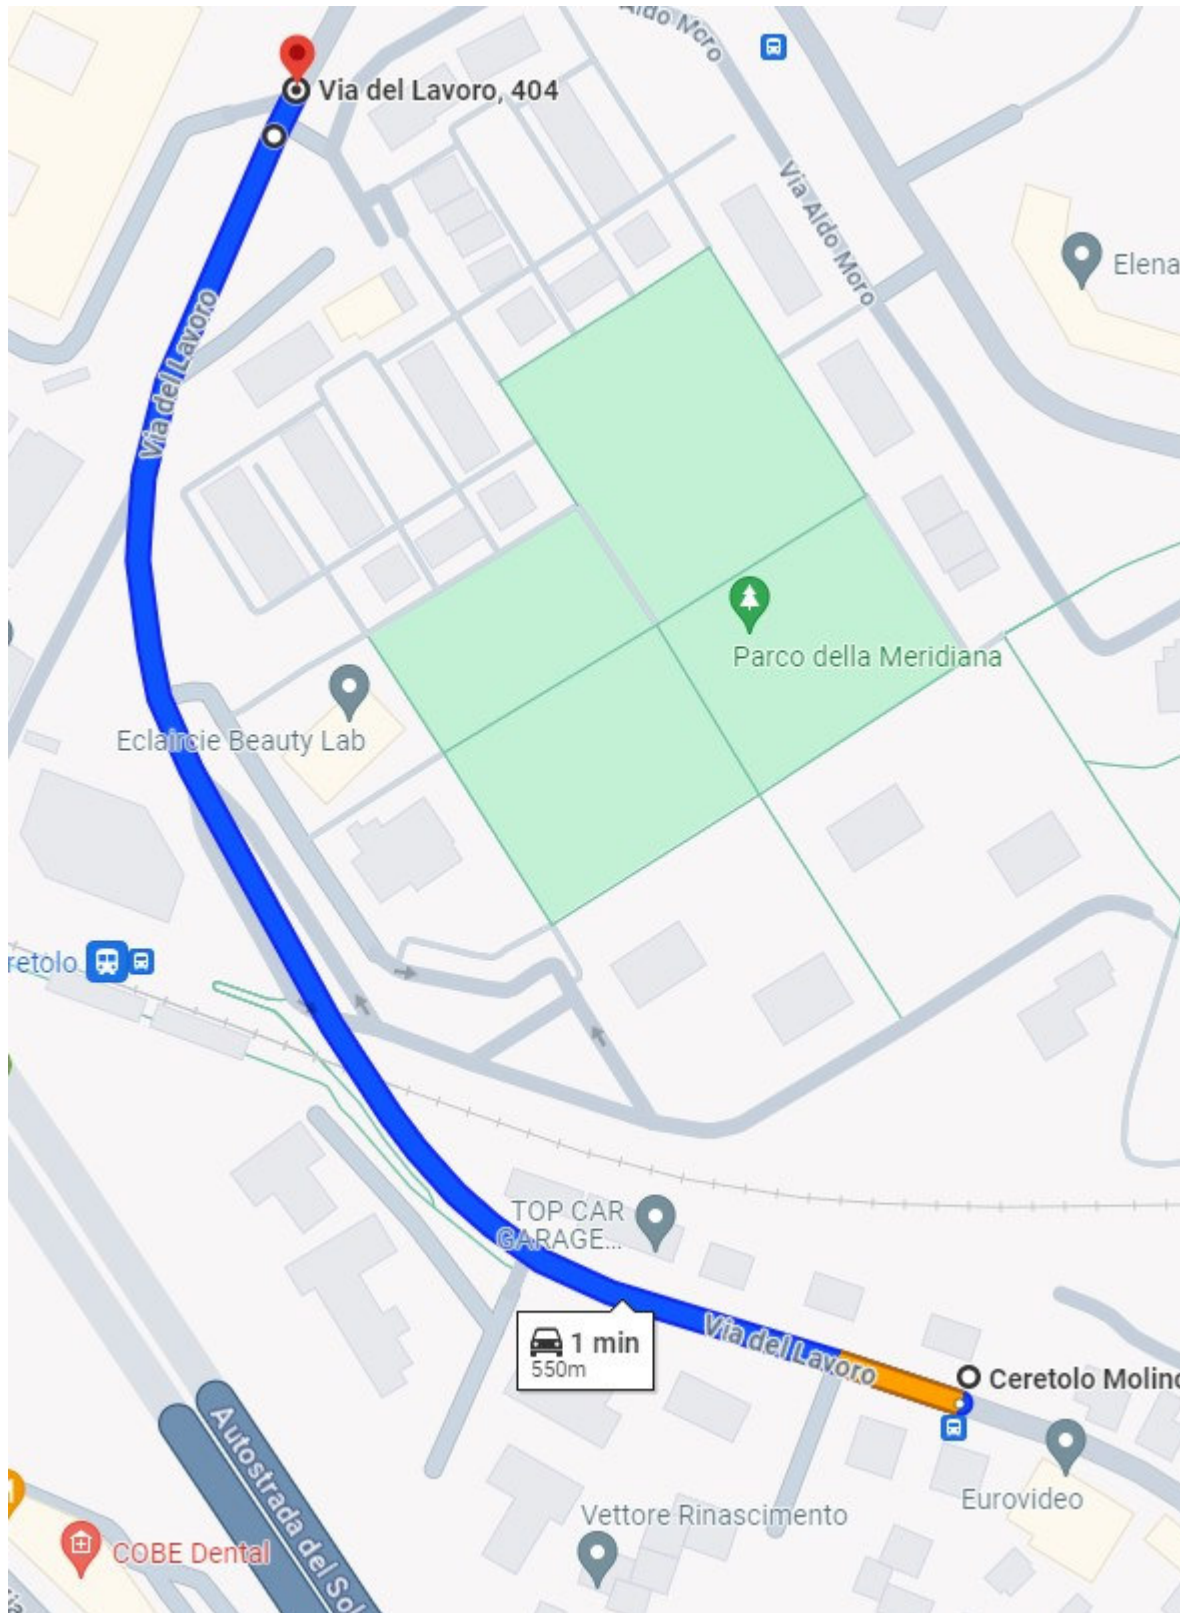

LINEA A)

SCUOLA SECONDARIA DI 1° GRADO MORUZZI

	VIA	UBICAZIONE FERMATA	
DA	PORRETTANA CIVICO 470	Fermata ATC "Casalecchio Autostrada"	
A	MANZONI CIVICO 10	Fermata ATC "Casalecchio Manzoni"	

	VIA	UBICAZIONE FERMATA	
DA	MANZONI CIVICO 10	Fermata ATC "Casalecchio Manzoni"	
A	MANZONI CIVICO 58	Fermata ATC "Casalecchio Respighi"	

*N.B. Il seguente percorso, come gli altri, non è a piedi come in immagine bensì in scuolabus.
(Tempi di percorrenza calcolati: inferiori ai 3 minuti)*

	VIA	UBICAZIONE FERMATA	
DA	MANZONI CIVICO 58	Fermata ATC "Casalecchio Respighi"	
A	DEL LAVORO CIVICO 20	Fermata ATC "Ceretolo Molino"	

	VIA	UBICAZIONE FERMATA	
DA	DEL LAVORO CIVICO 20	Fermata ATC "Ceretolo Molino"	
A	DEL LAVORO CIVICO 42 davanti al Worklife innovation hub	Fermata ATC "Ceretolo Lavoro"	

	VIA	UBICAZIONE FERMATA	
DA	DEL LAVORO CIVICO 42 davanti al Worklife innovation hub	Fermata ATC "Ceretolo Lavoro"	
A	ALDO MORO	ANGOLO PERTINI	

	VIA	UBICAZIONE FERMATA	
DA	COPPI	Angolo via Della Costituzione	
A	BAZZANESE	Fermata ATC "Tenuta Lauro"	

	VIA	UBICAZIONE FERMATA	
DA	BAZZANESE	Fermata ATC "Tenuta Lauro"	
A	VIVALDI	Vicino CIVICO 18	

	VIA	UBICAZIONE FERMATA	
DA	VIVALDI	Vicino CIVICO 18	
A	BAZZANESE CIVICO 135	Fermata ATC "Ceretolo Vivaldi"	