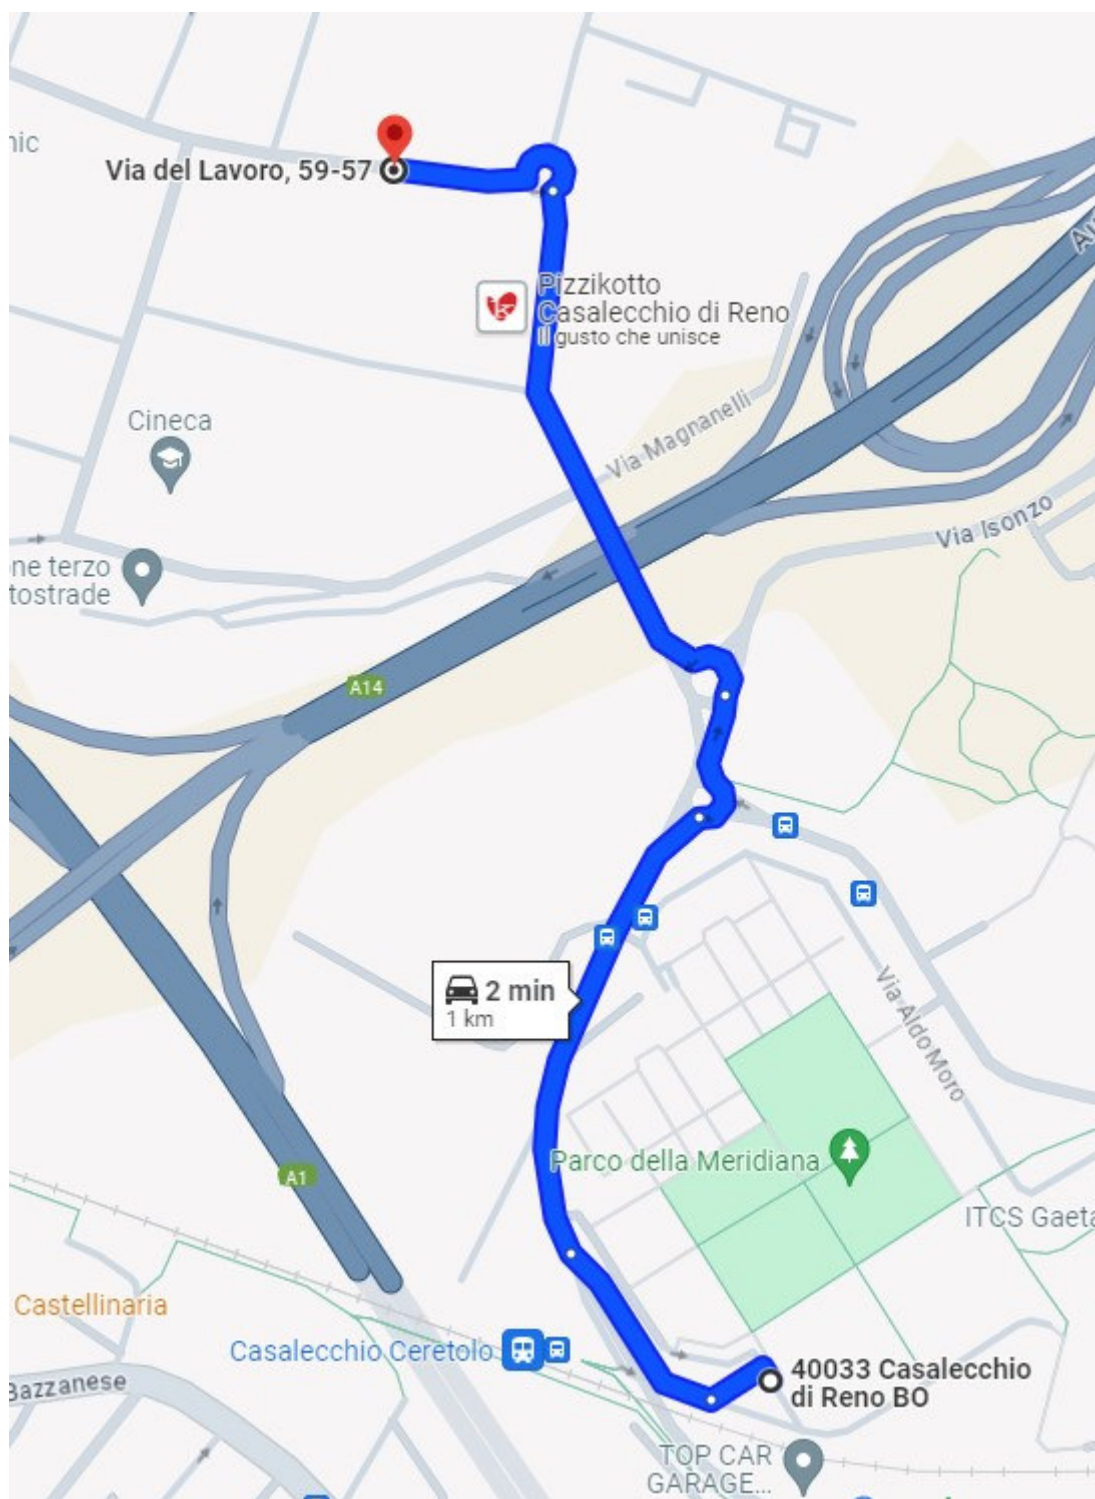

*N.B. Il seguente percorso, come gli altri, non è a piedi come in immagine bensì in scuolabus.
(Tempi di percorrenza calcolati: inferiori ai 3 minuti)*

	VIA	UBICAZIONE FERMATA	
DA	MANZONI CIVICO 58	Fermata ATC "Casalecchio Respighi"	
A	DEL LAVORO CIVICO 20	Fermata ATC "Ceretolo Molino"	

	VIA	UBICAZIONE FERMATA	
DA	DEL LAVORO CIVICO 20	Fermata ATC "Ceretolo Molino"	
A	DEL LAVORO CIVICO 42 davanti al Worklife innovation hub	Fermata ATC "Ceretolo Lavoro"	

	VIA	UBICAZIONE FERMATA	
DA	DEL LAVORO CIVICO 42 davanti al Worklife innovation hub	Fermata ATC "Ceretolo Lavoro"	
A	ALDO MORO	ANGOLO PERTINI	

	VIA	UBICAZIONE FERMATA	
DA	ALDO MORO	ANGOLO PERTINI	
A	LERCARO	Di Fronte CIVICO 11	

	VIA	UBICAZIONE FERMATA	
DA	LERCARO	Di Fronte CIVICO 11	
A	DEL LAVORO CIVICO 68	Fermata ATC "Casalecchio Parini" di fronte Adopera	

	VIA	UBICAZIONE FERMATA	
DA	COPPI	Angolo via Della Costituzione	
A	BAZZANESE	Fermata ATC "Tenuta Lauro"	

	VIA	UBICAZIONE FERMATA	
DA	BAZZANESE	Fermata ATC "Tenuta Lauro"	
A	VIVALDI	Vicino CIVICO 18	

	VIA	UBICAZIONE FERMATA	
DA	VIVALDI	Vicino CIVICO 18	
A	BAZZANESE CIVICO 135	Fermata ATC "Ceretolo Vivaldi"	