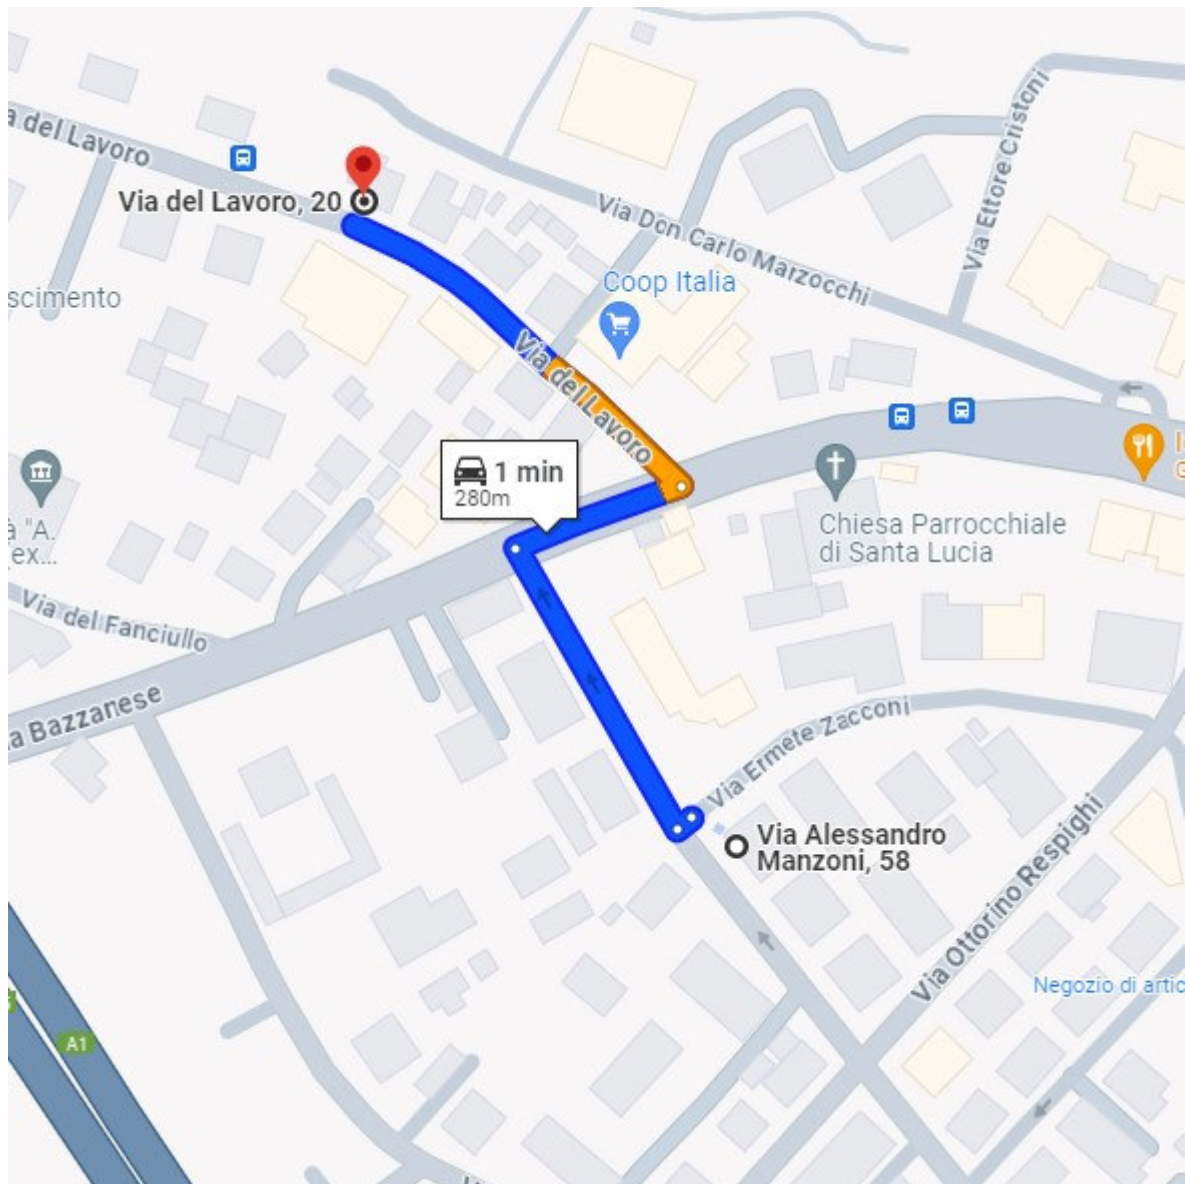

LINEA A)

SCUOLA SECONDARIA DI 1° GRADO MORUZZI

	VIA	UBICAZIONE FERMATA	
DA	PORRETTANA CIVICO 470	Fermata ATC "Casalecchio Autostrada"	
A	MANZONI CIVICO 10	Fermata ATC "Casalecchio Manzoni"	

	VIA	UBICAZIONE FERMATA	
DA	MANZONI CIVICO 10	Fermata ATC "Casalecchio Manzoni"	
A	MANZONI CIVICO 58	Fermata ATC "Casalecchio Respighi"	

*N.B. Il seguente percorso, come gli altri, non è a piedi come in immagine bensì in scuolabus.
(Tempi di percorrenza calcolati: inferiori ai 3 minuti)*

	VIA	UBICAZIONE FERMATA	
DA	MANZONI CIVICO 58	Fermata ATC "Casalecchio Respighi"	
A	DEL LAVORO CIVICO 20	Fermata ATC "Ceretolo Molino"	

	VIA	UBICAZIONE FERMATA	
DA	DEL LAVORO CIVICO 20	Fermata ATC "Ceretolo Molino"	
A	DEL LAVORO CIVICO 42 davanti al Worklife innovation hub	Fermata ATC "Ceretolo Lavoro"	

	VIA	UBICAZIONE FERMATA	
DA	DEL LAVORO CIVICO 42 davanti al Worklife innovation hub	Fermata ATC "Ceretolo Lavoro"	
A	ALDO MORO	ANGOLO PERTINI	

	VIA	UBICAZIONE FERMATA	
DA	COPPI	Angolo via Della Costituzione	
A	BAZZANESE	Fermata ATC "Tenuta Lauro"	

	VIA	UBICAZIONE FERMATA	
DA	BAZZANESE	Fermata ATC "Tenuta Lauro"	
A	VIVALDI	Vicino CIVICO 18	

	VIA	UBICAZIONE FERMATA	
DA	VIVALDI	Vicino CIVICO 18	
A	BAZZANESE CIVICO 135	Fermata ATC "Ceretolo Vivaldi"	