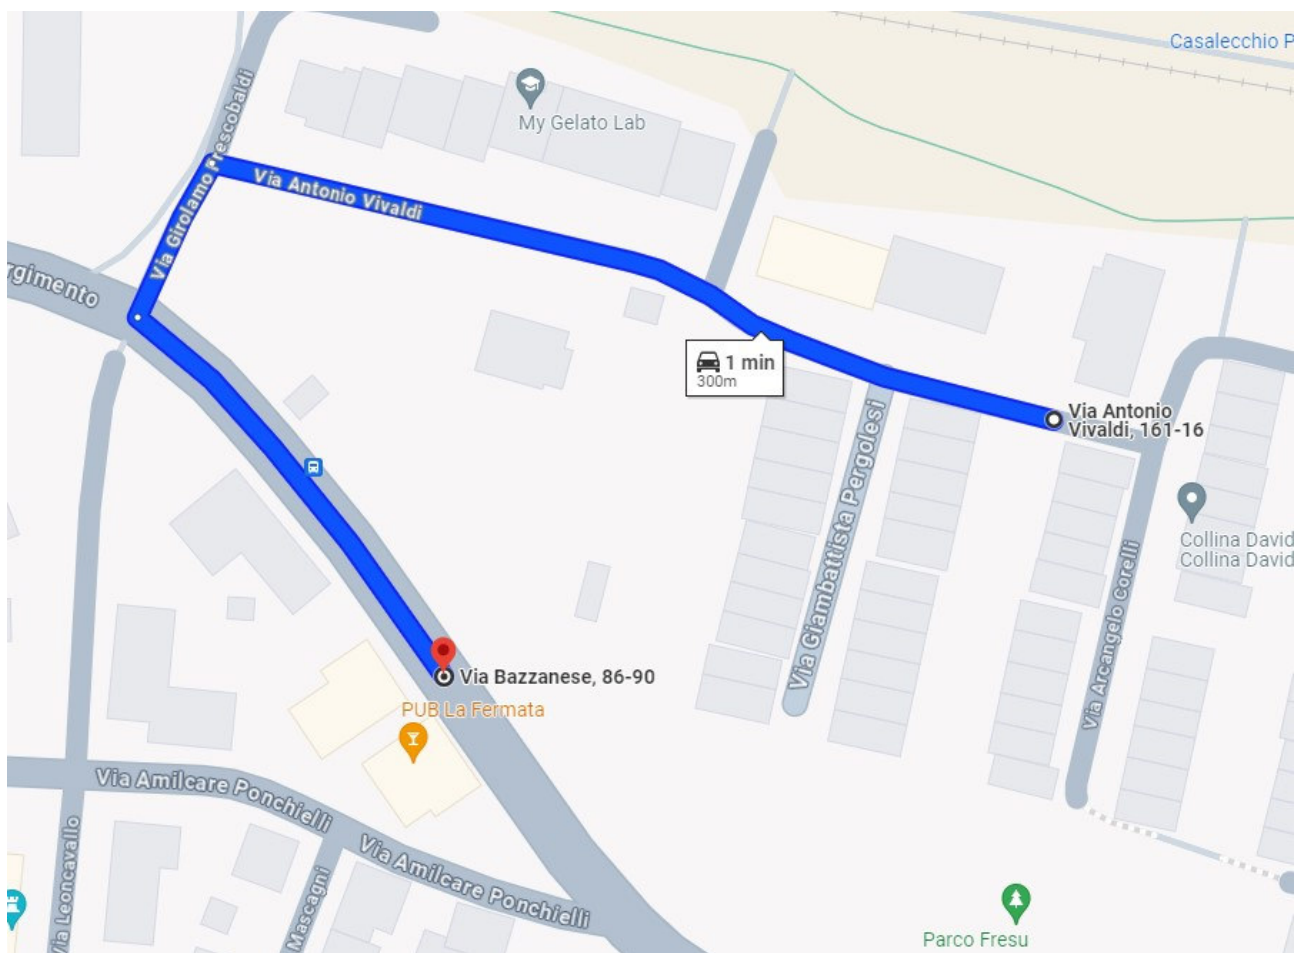

	VIA	UBICAZIONE FERMATA	
DA	DEL LAVORO CIVICO 20	Fermata ATC "Ceretolo Molino"	
A	DEL LAVORO CIVICO 42 davanti al Worklife innovation hub	Fermata ATC "Ceretolo Lavoro"	

	VIA	UBICAZIONE FERMATA	
DA	DEL LAVORO CIVICO 42 davanti al Worklife innovation hub	Fermata ATC "Ceretolo Lavoro"	
A	ALDO MORO	ANGOLO PERTINI	

	VIA	UBICAZIONE FERMATA	
DA	ALDO MORO	ANGOLO PERTINI	
A	LERCARO	Di Fronte CIVICO 11	

	VIA	UBICAZIONE FERMATA	
DA	LERCARO	Di Fronte CIVICO 11	
A	DEL LAVORO CIVICO 68	Fermata ATC "Casalecchio Parini" di fronte Adopera	

	VIA	UBICAZIONE FERMATA	
DA	DEL LAVORO CIVICO 68	Fermata ATC "Casalecchio Parini" di fronte Adopera	
A	DEL LAVORO davanti civ 71	Fermata ATC "Bizzarri"	

	VIA	UBICAZIONE FERMATA	
DA	DEL LAVORO davanti civ 71	Fermata ATC "Bizzarri"	
A	COPPI	Angolo via Della Costituzione	

	VIA	UBICAZIONE FERMATA	
DA	COPPI	Angolo via Della Costituzione	
A	BAZZANESE	Fermata ATC "Tenuta Lauro"	

	VIA	UBICAZIONE FERMATA	
DA	BAZZANESE	Fermata ATC "Tenuta Lauro"	
A	VIVALDI	Vicino CIVICO 18	

	VIA	UBICAZIONE FERMATA	
DA	VIVALDI	Vicino CIVICO 18	
A	BAZZANESE CIVICO 135	Fermata ATC "Ceretolo Vivaldi"	