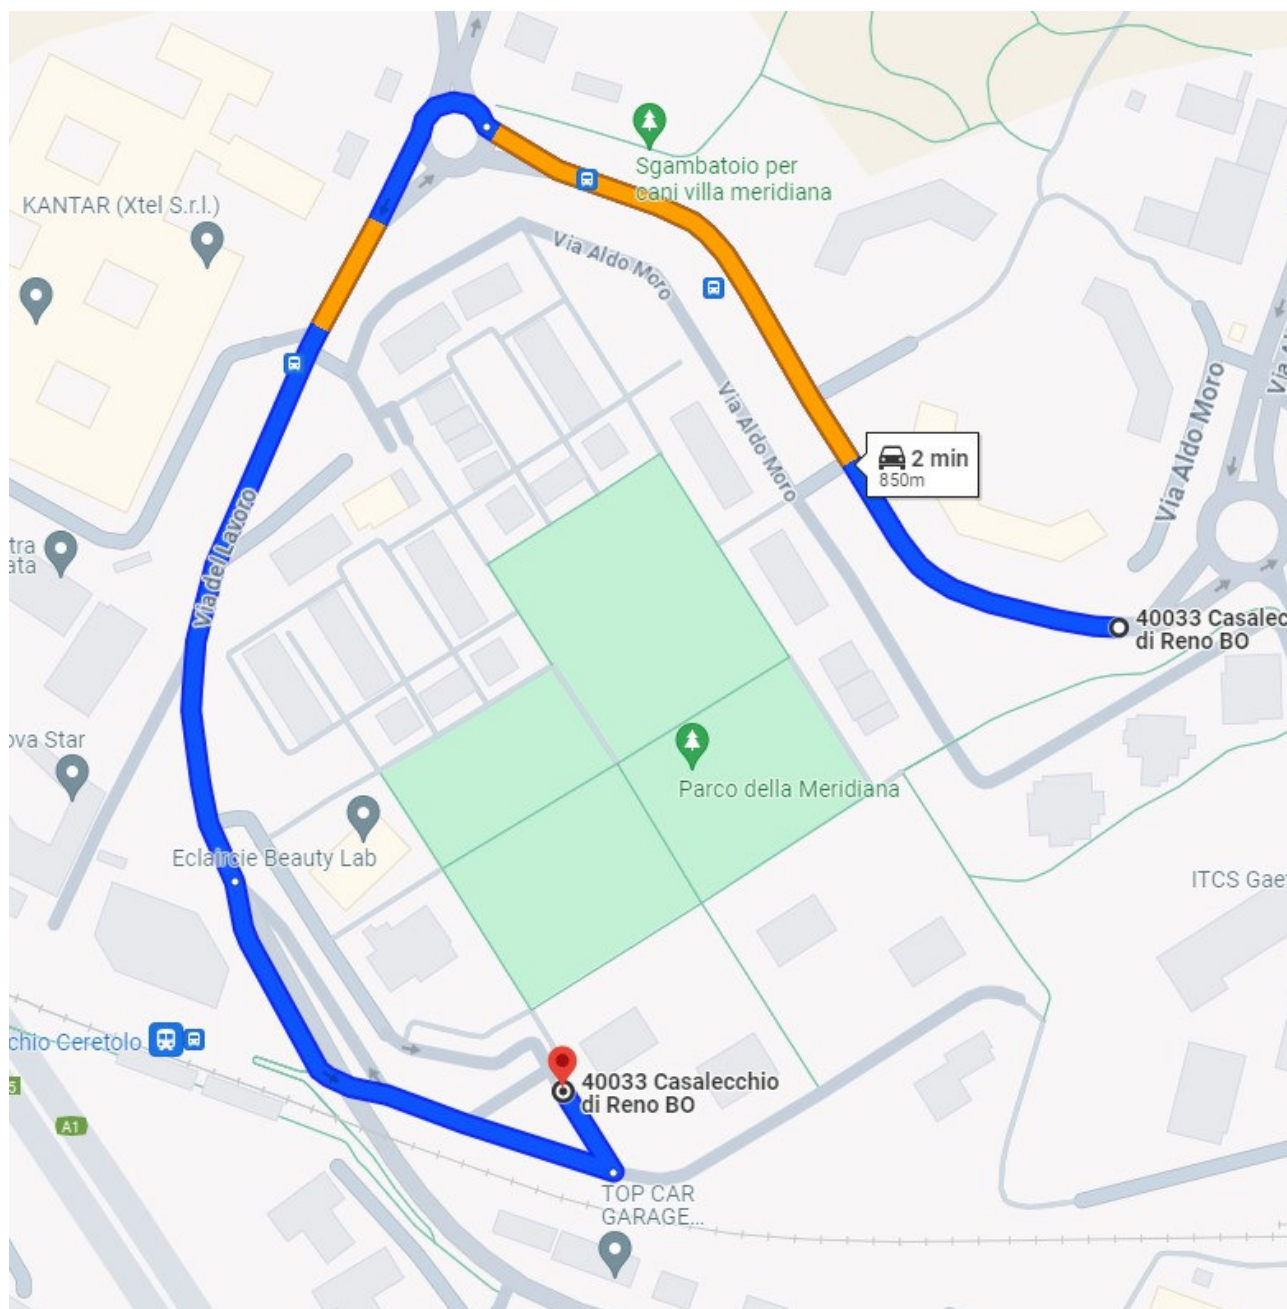

*N.B. Il seguente percorso, come gli altri, non è a piedi come in immagine bensì in scuolabus.
(Tempi di percorrenza calcolati: inferiori ai 3 minuti)*

	VIA	UBICAZIONE FERMATA	
DA	MANZONI CIVICO 58	Fermata ATC "Casalecchio Respighi"	
A	DEL LAVORO CIVICO 20	Fermata ATC "Ceretolo Molino"	

	VIA	UBICAZIONE FERMATA	
DA	DEL LAVORO CIVICO 20	Fermata ATC "Ceretolo Molino"	
A	DEL LAVORO CIVICO 42 davanti al Worklife innovation hub	Fermata ATC "Ceretolo Lavoro"	

	VIA	UBICAZIONE FERMATA	
DA	DEL LAVORO CIVICO 42 davanti al Worklife innovation hub	Fermata ATC "Ceretolo Lavoro"	
A	ALDO MORO	ANGOLO PERTINI	

	VIA	UBICAZIONE FERMATA	
DA	ALDO MORO	ANGOLO PERTINI	
A	LERCARO	Di Fronte CIVICO 11	

	VIA	UBICAZIONE FERMATA	
DA	LERCARO	Di Fronte CIVICO 11	
A	DEL LAVORO CIVICO 68	Fermata ATC "Casalecchio Parini" di fronte Adopera	

	VIA	UBICAZIONE FERMATA	
DA	COPPI	Angolo via Della Costituzione	
A	BAZZANESE	Fermata ATC "Tenuta Lauro"	

	VIA	UBICAZIONE FERMATA	
DA	BAZZANESE	Fermata ATC "Tenuta Lauro"	
A	VIVALDI	Vicino CIVICO 18	

	VIA	UBICAZIONE FERMATA	
DA	VIVALDI	Vicino CIVICO 18	
A	BAZZANESE CIVICO 135	Fermata ATC "Ceretolo Vivaldi"	