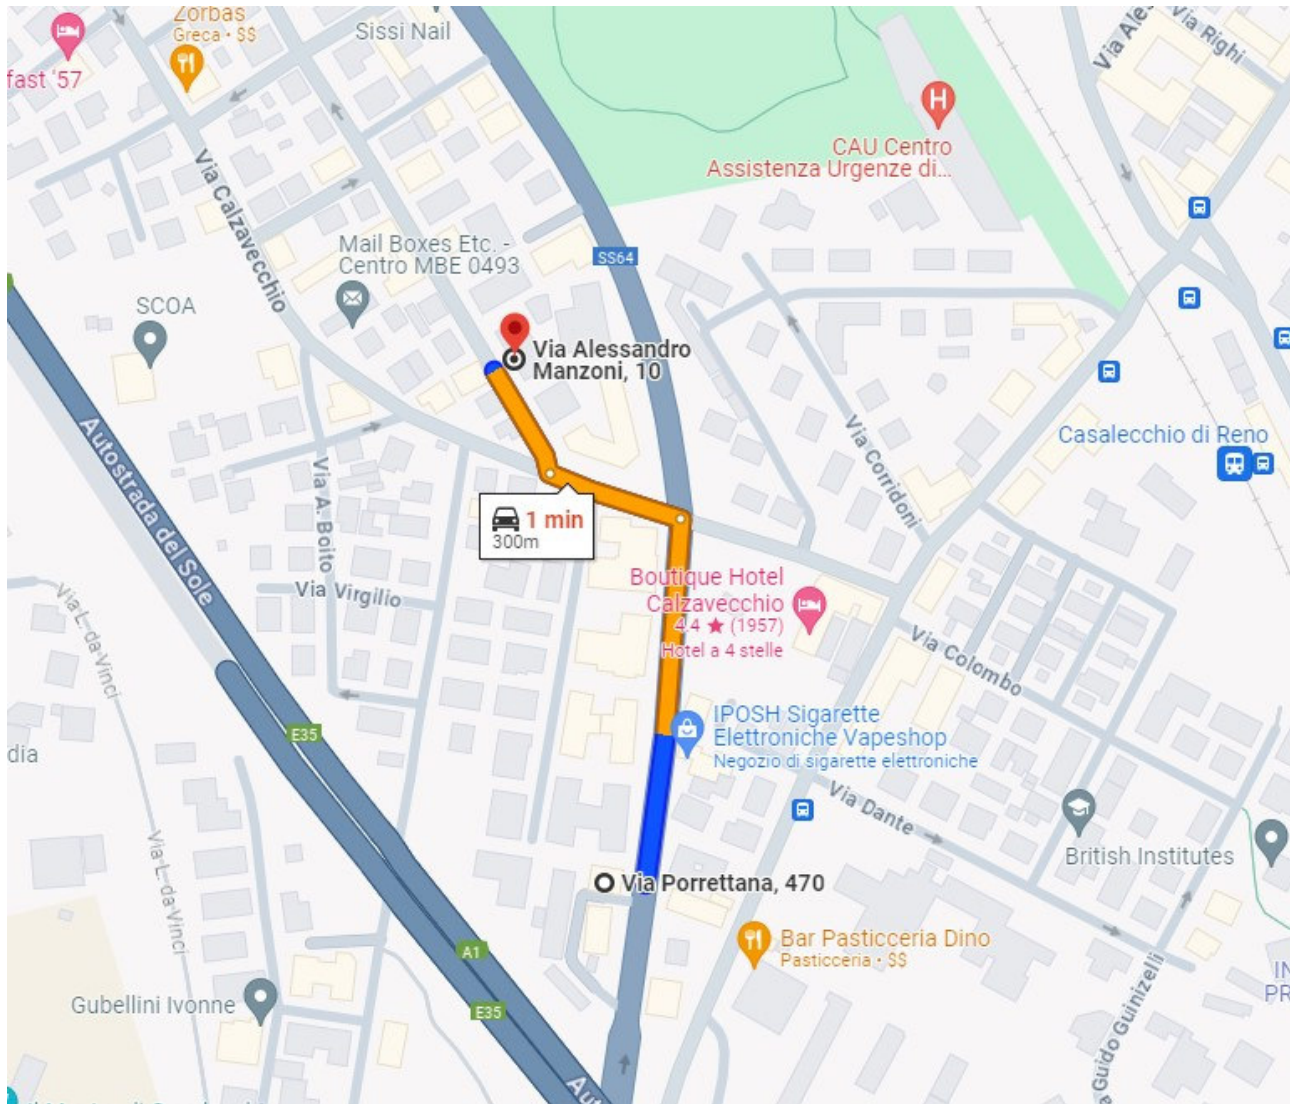

LINEA A)

SCUOLA SECONDARIA DI 1° GRADO MORUZZI

	VIA	UBICAZIONE FERMATA	
DA	PORRETTANA CIVICO 470	Fermata ATC "Casalecchio Autostrada"	
A	MANZONI CIVICO 10	Fermata ATC "Casalecchio Manzoni"	

	VIA	UBICAZIONE FERMATA	
DA	MANZONI CIVICO 10	Fermata ATC "Casalecchio Manzoni"	
A	MANZONI CIVICO 58	Fermata ATC "Casalecchio Respighi"	

*N.B. Il seguente percorso, come gli altri, non è a piedi come in immagine bensì in scuolabus.
(Tempi di percorrenza calcolati: inferiori ai 3 minuti)*

	VIA	UBICAZIONE FERMATA	
DA	MANZONI CIVICO 58	Fermata ATC "Casalecchio Respighi"	
A	DEL LAVORO CIVICO 20	Fermata ATC "Ceretolo Molino"	

	VIA	UBICAZIONE FERMATA	
DA	DEL LAVORO CIVICO 20	Fermata ATC "Ceretolo Molino"	
A	DEL LAVORO CIVICO 42 davanti al Worklife innovation hub	Fermata ATC "Ceretolo Lavoro"	

	VIA	UBICAZIONE FERMATA	
DA	DEL LAVORO CIVICO 42 davanti al Worklife innovation hub	Fermata ATC "Ceretolo Lavoro"	
A	ALDO MORO	ANGOLO PERTINI	

	VIA	UBICAZIONE FERMATA	
DA	COPPI	Angolo via Della Costituzione	
A	BAZZANESE	Fermata ATC "Tenuta Lauro"	

	VIA	UBICAZIONE FERMATA	
DA	BAZZANESE	Fermata ATC "Tenuta Lauro"	
A	VIVALDI	Vicino CIVICO 18	

	VIA	UBICAZIONE FERMATA	
DA	VIVALDI	Vicino CIVICO 18	
A	BAZZANESE CIVICO 135	Fermata ATC "Ceretolo Vivaldi"	