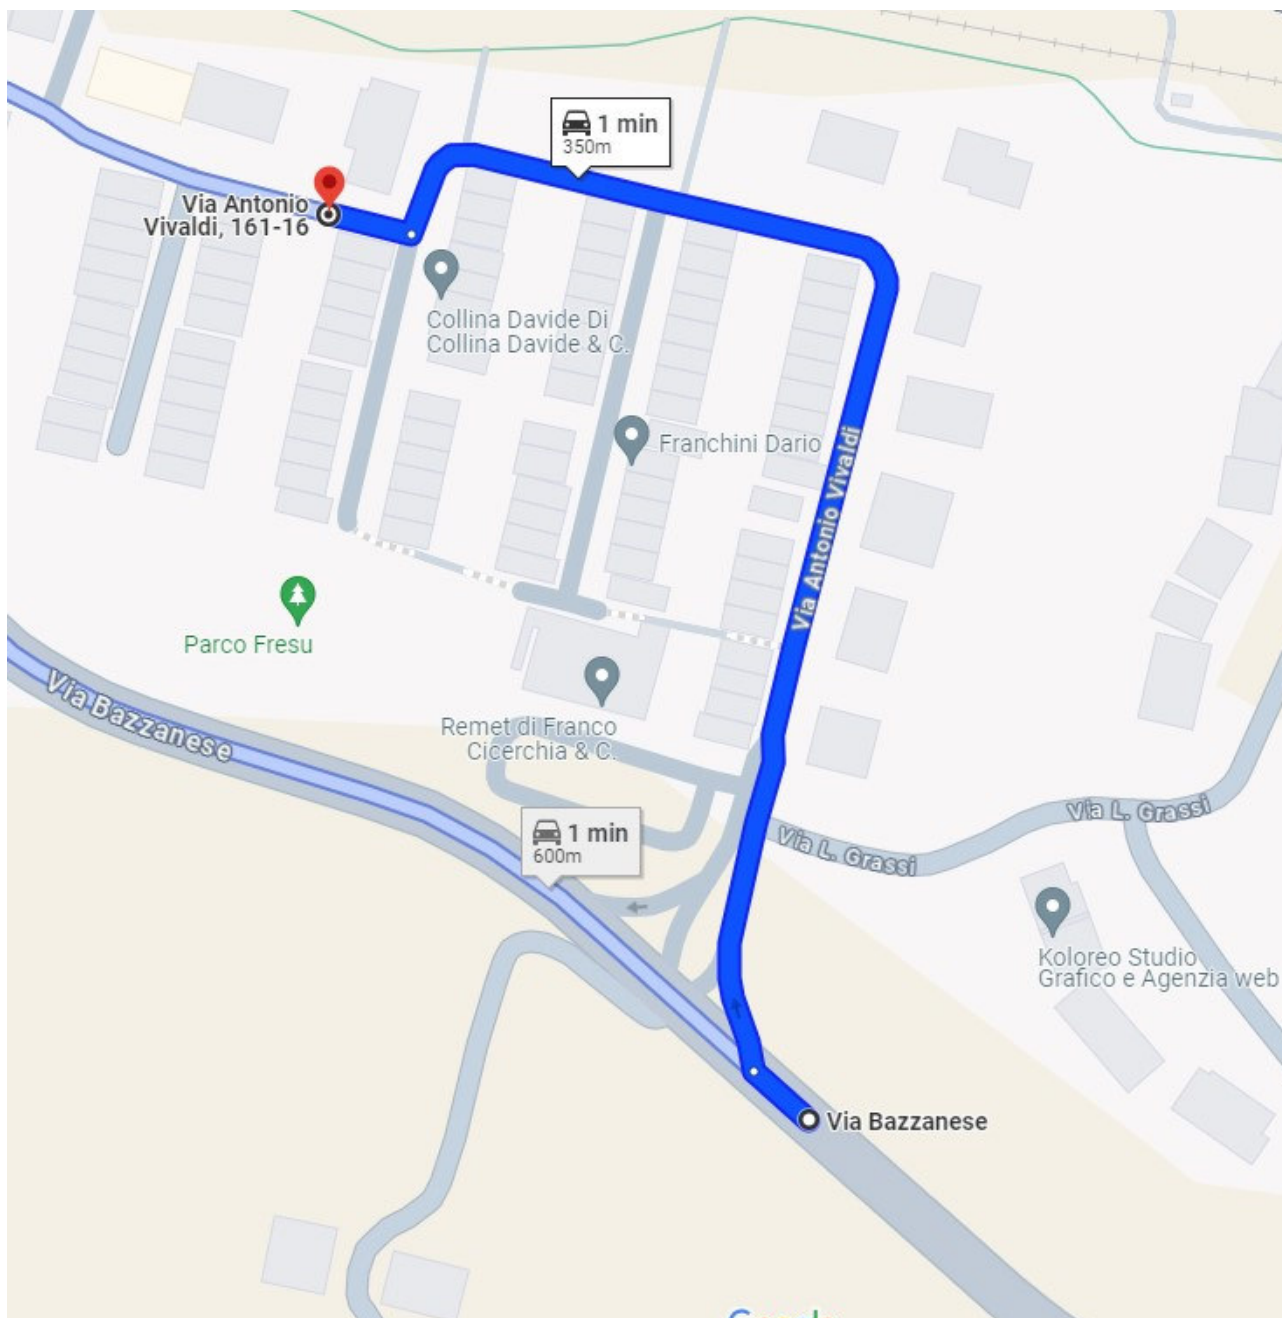

	VIA	UBICAZIONE FERMATA	
DA	DEL LAVORO CIVICO 20	Fermata ATC "Ceretolo Molino"	
A	DEL LAVORO CIVICO 42 davanti al Worklife innovation hub	Fermata ATC "Ceretolo Lavoro"	

	VIA	UBICAZIONE FERMATA	
DA	DEL LAVORO CIVICO 42 davanti al Worklife innovation hub	Fermata ATC "Ceretolo Lavoro"	
A	ALDO MORO	ANGOLO PERTINI	

	VIA	UBICAZIONE FERMATA	
DA	ALDO MORO	ANGOLO PERTINI	
A	LERCARO	Di Fronte CIVICO 11	

	VIA	UBICAZIONE FERMATA	
DA	LERCARO	Di Fronte CIVICO 11	
A	DEL LAVORO CIVICO 68	Fermata ATC "Casalecchio Parini" di fronte Adopera	

	VIA	UBICAZIONE FERMATA	
DA	DEL LAVORO CIVICO 68	Fermata ATC "Casalecchio Parini" di fronte Adopera	
A	DEL LAVORO davanti civ 71	Fermata ATC "Bizzarri"	

	VIA	UBICAZIONE FERMATA	
DA	DEL LAVORO davanti civ 71	Fermata ATC "Bizzarri"	
A	COPPI	Angolo via Della Costituzione	

	VIA	UBICAZIONE FERMATA	
DA	COPPI	Angolo via Della Costituzione	
A	BAZZANESE	Fermata ATC "Tenuta Lauro"	

	VIA	UBICAZIONE FERMATA	
DA	BAZZANESE	Fermata ATC "Tenuta Lauro"	
A	VIVALDI	Vicino CIVICO 18	

	VIA	UBICAZIONE FERMATA	
DA	VIVALDI	Vicino CIVICO 18	
A	BAZZANESE CIVICO 135	Fermata ATC "Ceretolo Vivaldi"	