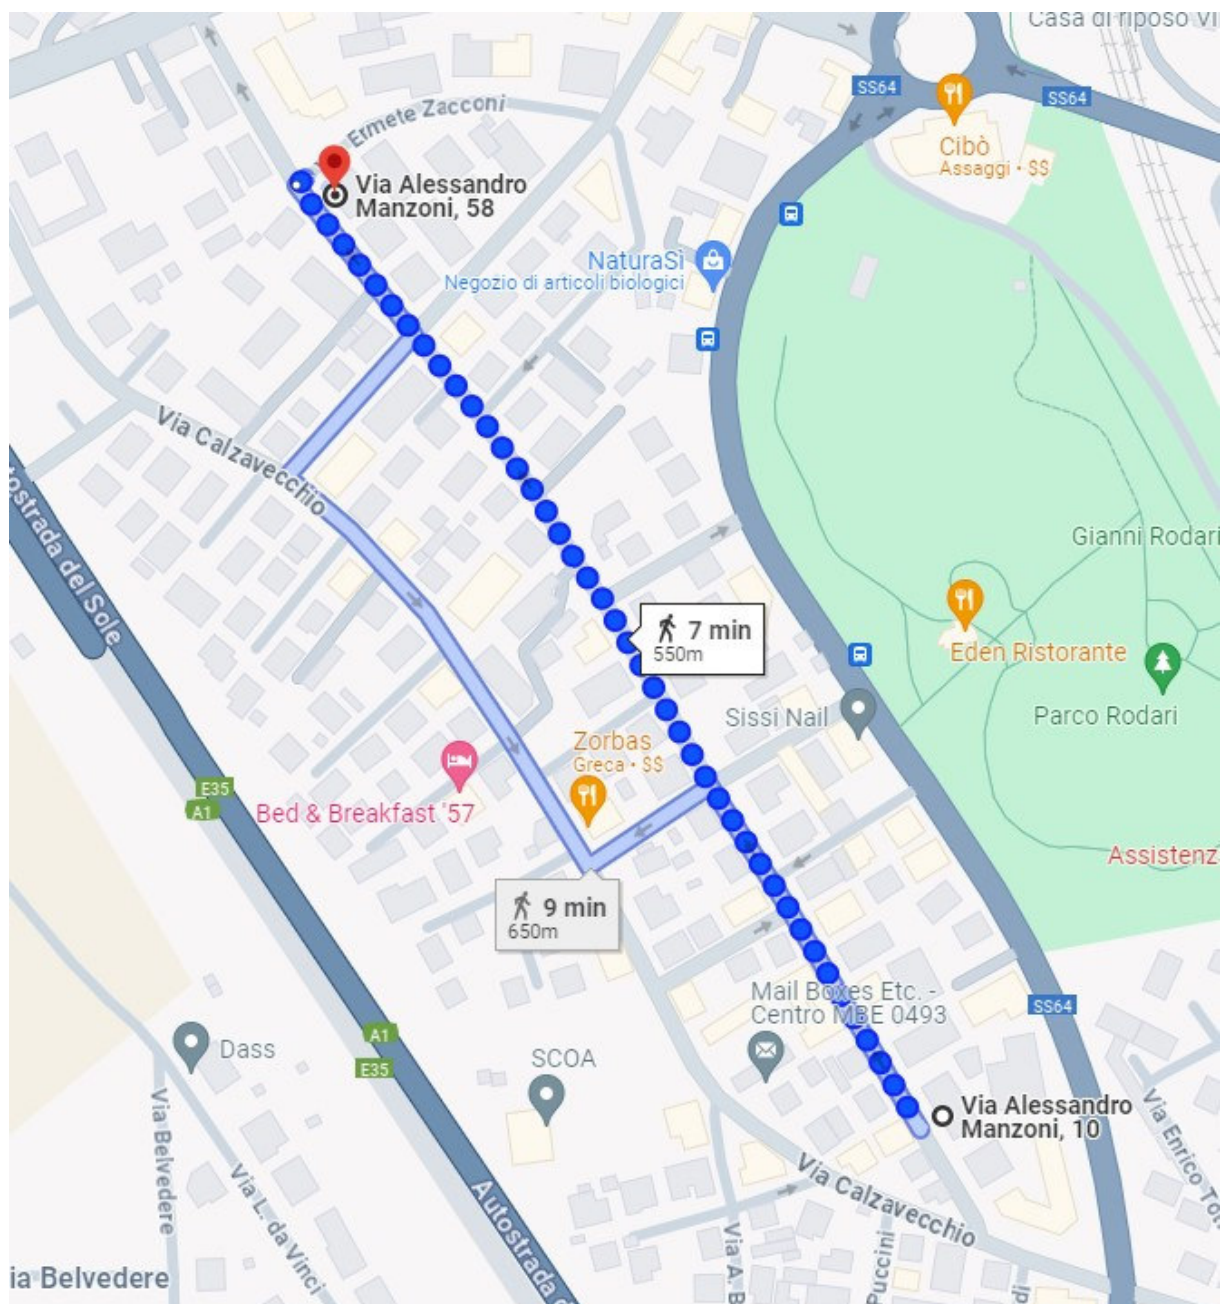

LINEA A)

SCUOLA SECONDARIA DI 1° GRADO MORUZZI

	VIA	UBICAZIONE FERMATA	
DA	PORRETTANA CIVICO 470	Fermata ATC "Casalecchio Autostrada"	
A	MANZONI CIVICO 10	Fermata ATC "Casalecchio Manzoni"	

	VIA	UBICAZIONE FERMATA	
DA	MANZONI CIVICO 10	Fermata ATC "Casalecchio Manzoni"	
A	MANZONI CIVICO 58	Fermata ATC "Casalecchio Respighi"	

*N.B. Il seguente percorso, come gli altri, non è a piedi come in immagine bensì in scuolabus.
(Tempi di percorrenza calcolati: inferiori ai 3 minuti)*

	VIA	UBICAZIONE FERMATA	
DA	MANZONI CIVICO 58	Fermata ATC "Casalecchio Respighi"	
A	DEL LAVORO CIVICO 20	Fermata ATC "Ceretolo Molino"	

	VIA	UBICAZIONE FERMATA	
DA	DEL LAVORO CIVICO 20	Fermata ATC "Ceretolo Molino"	
A	DEL LAVORO CIVICO 42 davanti al Worklife innovation hub	Fermata ATC "Ceretolo Lavoro"	

	VIA	UBICAZIONE FERMATA	
DA	DEL LAVORO CIVICO 42 davanti al Worklife innovation hub	Fermata ATC "Ceretolo Lavoro"	
A	ALDO MORO	ANGOLO PERTINI	

	VIA	UBICAZIONE FERMATA	
DA	COPPI	Angolo via Della Costituzione	
A	BAZZANESE	Fermata ATC "Tenuta Lauro"	

	VIA	UBICAZIONE FERMATA	
DA	BAZZANESE	Fermata ATC "Tenuta Lauro"	
A	VIVALDI	Vicino CIVICO 18	

	VIA	UBICAZIONE FERMATA	
DA	VIVALDI	Vicino CIVICO 18	
A	BAZZANESE CIVICO 135	Fermata ATC "Ceretolo Vivaldi"	